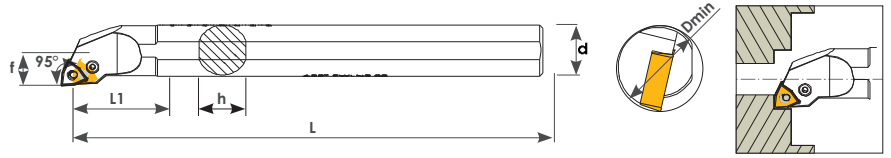

95° PWLNR 06

Sipariş Kodu Order Code Best.-Nr.	stok/Stock/Lager	Ürün Kodu Product Code Produkt-Code	Ölçüler (mm) Dimensions(mm) Abmessungen (mm)					Kullanılan Uç Insert WSP	Sıkma Cıvatası Clamp Screw Klemm-Schraube	Altlık Shim U-Platte	Levyeye Sacı Lock Pin Rohrstift	Levyeye Lever Kniehebel	Anahtar Allen Key Inbus-Schlüssel	
			Dmin	d	L	L1	f							h
P380	●	S16Q PWLNR 06	21	16	180	40	11	15	WNGM 0604	TH512 M5	TA021	TS3	TL3B	2 Allen
P382	●	S20Q PWLNR 06	25	20	180	40	13	18						

95° PWLNL 06

Sipariş Kodu Order Code Best.-Nr.	stok/Stock/Lager	Ürün Kodu Product Code Produkt-Code	Ölçüler (mm) Dimensions(mm) Abmessungen (mm)					Kullanılan Uç Insert WSP	Sıkma Cıvatası Clamp Screw Klemm-Schraube	Altlık Shim U-Platte	Levyeye Sacı Lock Pin Rohrstift	Levyeye Lever Kniehebel	Anahtar Allen Key Inbus-Schlüssel	
			Dmin	d	L	L1	f							h
P388	●	S16Q PWLNL 06	21	16	180	40	11	15	WNGM 0604	TH512 M5	TA021	TS3	TL3B	2 Allen
P390	●	S20Q PWLNL 06	25	20	180	40	13	18						