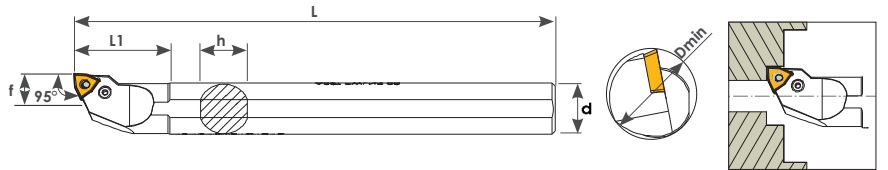

95° PWLNR 06

Sipariş Kodu Order Code Best.-Nr.	stok/Stock/Lager	Ürün Kodu Product Code Produkt-Code	Ölçüler (mm) Dimensions(mm) Abmessungen (mm)					Kullanılan Uç Insert WSP	Sıkma Cıvatası Clamp Screw Klemm-Schraube	Altlık Shim U-Platte	Levyeye Sacı Lock Pin Rohrstift	Levyeye Lever Kniehebel	Anahtar Allen Key Inbus-Schlüssel	
			Dmin	d	L	L1	f							h
P380	●	S16Q PWLNR 06	21	16	180	40	11	15	WNGM 0604	TH512 M5	TA021	TS3	TL3B	2 Allen
P382	●	S20Q PWLNR 06	25	20	180	40	13	18						

95° PWLNL 06

Sipariş Kodu Order Code Best.-Nr.	stok/Stock/Lager	Ürün Kodu Product Code Produkt-Code	Ölçüler (mm) Dimensions(mm) Abmessungen (mm)					Kullanılan Uç Insert WSP	Sıkma Cıvatası Clamp Screw Klemm-Schraube	Altlık Shim U-Platte	Levyeye Sacı Lock Pin Rohrstift	Levyeye Lever Kniehebel	Anahtar Allen Key Inbus-Schlüssel	
			Dmin	d	L	L1	f							h
P388	●	S16Q PWLNL 06	21	16	180	40	11	15	WNGM 0604	TH512 M5	TA021	TS3	TL3B	2 Allen
P390	●	S20Q PWLNL 06	25	20	180	40	13	18						