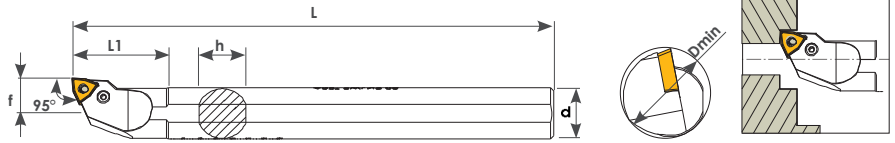

95° PWLNR 08

Sipariş Kodu Order Code Best.-Nr.	Stok/Stok/Lager	Ürün Kodu Product Code Produkt-Code	Ölçüler (mm) Dimensions (mm) Abmessungen (mm)					Kullanılan Uç Insert WSP	Sıkma Civatası Clamp Screw Klemm- Schraube	Altlık Shim U-Platte	Levyeye Sacı Lock Pin Rohrstift	Levyeye Lever Kniehebel	Anahtar Allen Key Inbuss-Schlüssel	
			Dmin	d	L	L1	f							h
P360	●	S25S PWLNR 08	32	25	250	50	17	23	WNGM 0804	TH6134A M6	---	---	TL4A	2,5 Allen
P362	●	S32T PWLNR 08	40	32	300	60	22	30		TH821 M8	TA020-1	TS-4	TL4	3 Allen
P364	●	S40T PWLNR 08	50	40	300	60	27	38						

95° PWLNL 08

Sipariş Kodu Order Code Best.-Nr.	Stok/Stok/Lager	Ürün Kodu Product Code Produkt-Code	Ölçüler (mm) Dimensions (mm) Abmessungen (mm)					Kullanılan Uç Insert WSP	Sıkma Civatası Clamp Screw Klemm- Schraube	Altlık Shim U-Platte	Levyeye Sacı Lock Pin Rohrstift	Levyeye Lever Kniehebel	Anahtar Allen Key Inbuss-Schlüssel	
			Dmin	d	L	L1	f							h
P370	●	S25S PWLNL 08	32	25	250	50	17	23	WNGM 0804	TH6134A M6	---	---	TL4A	2,5 Allen
P372	●	S32T PWLNL 08	40	32	300	60	22	30		TH821 M8	TA020-1	TS-4	TL4	3 Allen
P374	●	S40T PWLNL 08	50	40	300	60	27	38						