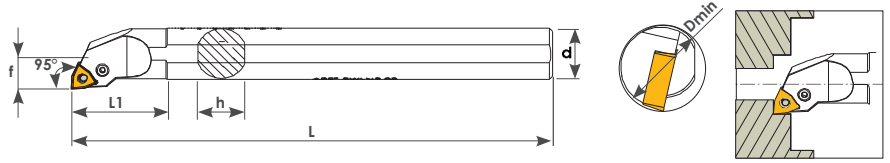

95° PWLNR 08

Sipariş Kodu Order Code Best.-Nr.	Stok/Stok/Lager	Ürün Kodu Product Code Produkt-Code	Ölçüler (mm) Dimensions (mm) Abmessungen (mm)					Kullanılan Uç Insert WSP	Sıkma Civatası Clamp Screw Klemm- Schraube	Altlık Shim U-Platte	Levyeye Sacı Lock Pin Rohrstift	Levyeye Lever Kniehebel	Anahtar Allen Key Inbuss-Schlüssel	
			Dmin	d	L	L1	f							h
P360	●	S25S PWLNR 08	32	25	250	50	17	23	WNGM 0804	TH6134A M6	---	---	TL4A	2,5 Allen
P362	●	S32T PWLNR 08	40	32	300	60	22	30		TH821 M8	TA020-1	TS-4	TL4	3 Allen
P364	●	S40T PWLNR 08	50	40	300	60	27	38						

95° PWLNL 08

Sipariş Kodu Order Code Best.-Nr.	Stok/Stok/Lager	Ürün Kodu Product Code Produkt-Code	Ölçüler (mm) Dimensions (mm) Abmessungen (mm)					Kullanılan Uç Insert WSP	Sıkma Civatası Clamp Screw Klemm- Schraube	Altlık Shim U-Platte	Levyeye Sacı Lock Pin Rohrstift	Levyeye Lever Kniehebel	Anahtar Allen Key Inbuss-Schlüssel	
			Dmin	d	L	L1	f							h
P370	●	S25S PWLNL 08	32	25	250	50	17	23	WNGM 0804	TH6134A M6	---	---	TL4A	2,5 Allen
P372	●	S32T PWLNL 08	40	32	300	60	22	30		TH821 M8	TA020-1	TS-4	TL4	3 Allen
P374	●	S40T PWLNL 08	50	40	300	60	27	38						