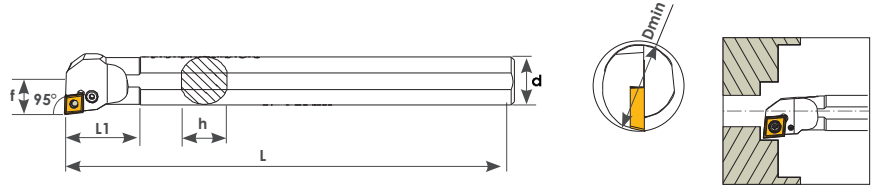

95° PCLNR

Sipariş Kodu Order Code Best.-Nr.	Stok/Stock/Lager	Ürün Kodu Product Code Produkt-Code	Ölçüler (mm) Dimensions(mm) Abmessungen (mm)						Kullanılan Uç Insert WSP	Sıkma Cıvatası Clamp Screw Klemm- Schraube	Aflık Shim U-Platte	Levye Sacı Lock Pin Rohrstift	Levye Lever Kniehebel	Anahtar Allen Key Inbuss-Schlüssel
			Dmin	d	L	L1	f	h						
P340	●	S25S PCLNR 12	32	25	250	50	17	23	CNMG 1204	TH6134A M6	---	---	TL4A	2,5 Allen
P342	●	S32T PCLNR 12	40	32	300	50	22	30		TH821 M8	TA016	TS-4	TL4	3 Allen
P344	●	S40T PCLNR 12	50	40	300	55	27	38						

95° PCLNL

Sipariş Kodu Order Code Best.-Nr.	Stok/Stock/Lager	Ürün Kodu Product Code Produkt-Code	Ölçüler (mm) Dimensions(mm) Abmessungen (mm)						Kullanılan Uç Insert WSP	Sıkma Cıvatası Clamp Screw Klemm- Schraube	Aflık Shim U-Platte	Levye Sacı Lock Pin Rohrstift	Levye Lever Kniehebel	Anahtar Allen Key Inbuss-Schlüssel
			Dmin	d	L	L1	f	h						
P350	●	S25S PCLNL 12	32	25	250	50	17	23	CNMG 1204	TH6134A M6	---	---	TL4A	2,5 Allen
P352	●	S32T PCLNL 12	40	32	300	50	22	30		TH821 M8	TA016	TS-4	TL4	3 Allen
P354	●	S40T PCLNL 12	50	40	300	55	27	38						