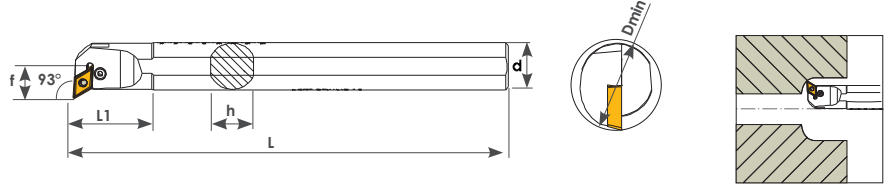

93° PDUNR

Sipariş Kodu Order Code Best.-Nr.	Stok/Stock/Lager	Ürün Kodu Product Code Produkt-Code	Ölçüler (mm) Dimensions(mm) Abmessungen (mm)						Kullanılan Uç Insert WSP	Sıkma Civatası Clamp Screw Klemm-Schraube	Aflık Shim U-Platte	Levyé Sacı Lock Pin Rohrstift	Levyé Lever Kniehebel	Anahtar Allen Key Inbuss-Schlüssel
			Dmin	d	L	L1	f	h						
P300	●	S25S PDUNR 15	32	25	250	50	17	23	DNMG 1506	TH6134A M6	---	---	TL4A	2,5 Allen
P302	●	S32T PDUNR 15	40	32	300	55	22	30		TH822 M8	TA014-1	TS-4	TL4B	3 Allen
P304	●	S40T PDUNR 15	50	40	300	55	27	38						

93° PDUNL

Sipariş Kodu Order Code Best.-Nr.	Stok/Stock/Lager	Ürün Kodu Product Code Produkt-Code	Ölçüler (mm) Dimensions(mm) Abmessungen (mm)						Kullanılan Uç Insert WSP	Sıkma Civatası Clamp Screw Klemm-Schraube	Aflık Shim U-Platte	Levyé Sacı Lock Pin Rohrstift	Levyé Lever Kniehebel	Anahtar Allen Key Inbuss-Schlüssel
			Dmin	d	L	L1	f	h						
P310	●	S25S PDUNL 15	32	25	250	50	17	23	DNMG 1506	TH6134A M6	---	---	TL4A	2,5 Allen
P312	●	S32T PDUNL 15	40	32	300	55	22	30		TH822 M8	TA014-1	TS-4	TL4B	3 Allen
P314	●	S40T PDUNL 15	50	40	300	55	27	38						