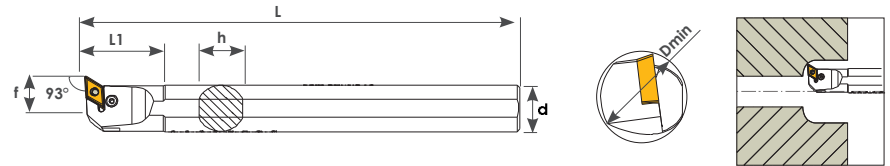

93° PDUNR

Sipariş Kodu Order Code Best.-Nr.	Stok/Stock/Lager	Ürün Kodu Product Code Produkt-Code	Ölçüler (mm) Dimensions(mm) Abmessungen (mm)						Kullanılan Uç Insert WSP	Sıkma Civatası Clamp Screw Klemm-Schraube	Aflık Shim U-Platte	Levyé Sacı Lock Pin Rohrstift	Levyé Lever Kniehebel	Anahtar Allen Key Inbuss-Schlüssel
			Dmin	d	L	L1	f	h						
P300	●	S25S PDUNR 15	32	25	250	50	17	23	DNMG 1506	TH6134A M6	---	---	TL4A	2,5 Allen
P302	●	S32T PDUNR 15	40	32	300	55	22	30		TH822 M8	TA014-1	TS-4	TL4B	3 Allen
P304	●	S40T PDUNR 15	50	40	300	55	27	38						

93° PDUNL

Sipariş Kodu Order Code Best.-Nr.	Stok/Stock/Lager	Ürün Kodu Product Code Produkt-Code	Ölçüler (mm) Dimensions(mm) Abmessungen (mm)						Kullanılan Uç Insert WSP	Sıkma Civatası Clamp Screw Klemm-Schraube	Aflık Shim U-Platte	Levyé Sacı Lock Pin Rohrstift	Levyé Lever Kniehebel	Anahtar Allen Key Inbuss-Schlüssel
			Dmin	d	L	L1	f	h						
P310	●	S25S PDUNL 15	32	25	250	50	17	23	DNMG 1506	TH6134A M6	---	---	TL4A	2,5 Allen
P312	●	S32T PDUNL 15	40	32	300	55	22	30		TH822 M8	TA014-1	TS-4	TL4B	3 Allen
P314	●	S40T PDUNL 15	50	40	300	55	27	38						