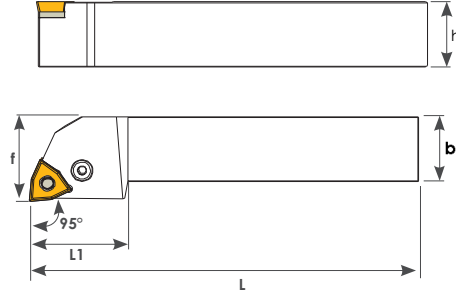

95° PWLNR 06

| Sipariş Kodu Order Code Best.-Nr. | Stok/Stock/Lager | Ürün Kodu Product Code Produkt-Code | Ölçüler (mm) Dimensions(mm) Abmessungen (mm) | | | | | Kullanılan Uç Insert WSP | Sıkma Cıvatası Clamp Screw Klemm-Schraube | Aflık Shim U-Platte | Levye Sacı Lock Pin Rohrstift | Levye Lever Kniehebel | Anahtar Allen Key Inbuss-Schlüssel |
|---|------------------|---|--|----|----|----|----|--------------------------------|---|---------------------------|-------------------------------------|-----------------------------|--|
| | | | L | L1 | h | f | b | | | | | | |
| P158 | ● | PWLNR 1616 H06 | 100 | 30 | 16 | 20 | 16 | WNGM 0604 | TH-617 M6 | TA021 | TS3 | TL3 | 2,5 Allen |
| P160 | ● | PWLNR 2020 K06 | 125 | 30 | 20 | 25 | 20 | | | | | | |
| P161 | ● | PWLNR 2525 M06 | 150 | 30 | 25 | 32 | 25 | | | | | | |

95° PWLNL 06

| Sipariş Kodu Order Code Best.-Nr. | Stok/Stock/Lager | Ürün Kodu Product Code Produkt-Code | Ölçüler (mm) Dimensions(mm) Abmessungen (mm) | | | | | Kullanılan Uç Insert WSP | Sıkma Cıvatası Clamp Screw Klemm-Schraube | Aflık Shim U-Platte | Aflık Pimi Lock Pin Rohrstift | Levye Lever Kniehebel | Anahtar Allen Key Inbuss-Schlüssel |
|---|------------------|---|--|----|----|----|----|--------------------------------|---|---------------------------|-------------------------------------|-----------------------------|--|
| | | | L | L1 | h | f | b | | | | | | |
| P164 | ● | PWLNL 1616 H06 | 100 | 30 | 16 | 20 | 16 | WNGM 0604 | TH-617 M6 | TA021 | TS3 | TL3 | 2,5 Allen |
| P165 | ● | PWLNL 2020 K06 | 125 | 30 | 20 | 25 | 20 | | | | | | |
| P166 | ● | PWLNL 2525 M06 | 150 | 30 | 25 | 32 | 25 | | | | | | |