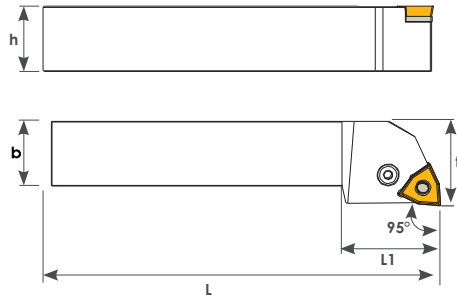

95° PWLNR 06

| Sipariş Kodu Order Code Best.-Nr. | Stok/Stock/Lager | Ürün Kodu Product Code Produkt-Code | Ölçüler (mm) Dimensions(mm) Abmessungen (mm) | | | | | Kullanılan Uç Insert WSP | Sıkma Cıvatası Clamp Screw Klemm-Schraube | Aflık Shim U-Platte | Levye Sacı Lock Pin Rohrstift | Levye Lever Kniehebel | Anahtar Allen Key Inbuss-Schlüssel |
|---|------------------|---|--|----|----|----|----|--------------------------------|---|---------------------------|-------------------------------------|-----------------------------|--|
| | | | L | L1 | h | f | b | | | | | | |
| P158 | ● | PWLNR 1616 H06 | 100 | 30 | 16 | 20 | 16 | WNGM 0604 | TH-617 M6 | TA021 | TS3 | TL3 | 2,5 Allen |
| P160 | ● | PWLNR 2020 K06 | 125 | 30 | 20 | 25 | 20 | | | | | | |
| P161 | ● | PWLNR 2525 M06 | 150 | 30 | 25 | 32 | 25 | | | | | | |

95° PWLNL 06

| Sipariş Kodu Order Code Best.-Nr. | Stok/Stock/Lager | Ürün Kodu Product Code Produkt-Code | Ölçüler (mm) Dimensions(mm) Abmessungen (mm) | | | | | Kullanılan Uç Insert WSP | Sıkma Cıvatası Clamp Screw Klemm-Schraube | Aflık Shim U-Platte | Aflık Pimi Lock Pin Rohrstift | Levye Lever Kniehebel | Anahtar Allen Key Inbuss-Schlüssel |
|---|------------------|---|--|----|----|----|----|--------------------------------|---|---------------------------|-------------------------------------|-----------------------------|--|
| | | | L | L1 | h | f | b | | | | | | |
| P164 | ● | PWLNL 1616 H06 | 100 | 30 | 16 | 20 | 16 | WNGM 0604 | TH-617 M6 | TA021 | TS3 | TL3 | 2,5 Allen |
| P165 | ● | PWLNL 2020 K06 | 125 | 30 | 20 | 25 | 20 | | | | | | |
| P166 | ● | PWLNL 2525 M06 | 150 | 30 | 25 | 32 | 25 | | | | | | |