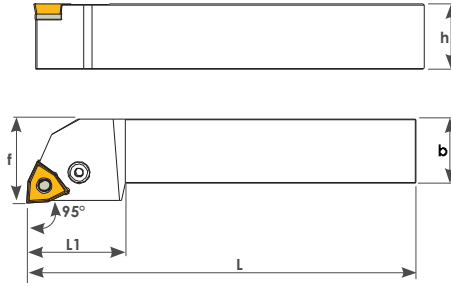

95° PWLNR 08

Sipariş Kodu Order Code Code Best.-Nr.	Stok/Stock/Lager	Ürün Kodu Product Code Produkt-Code	Ölçüler (mm) Dimensions(mm) Abmessungen (mm)					Kullanılan Uç Insert WSP	Sıkma Cıvatası Clamp Screw Klemm Schraube	Altlık Shim U-Platte	Levye Sacı Lock Pin Rohrstift	Levye Lever Kniehebel	Anahtar Allen Key Inbuss-Schlüssel
			L	L1	h	f	b						
P150	●	PWLNR 2020 K08	125	30	20	25	20	WNGM 0804	TH-821 M8	TA020-1	TS4	TL4	3 Allen
P151	●	PWLNR 2525 M08	150	38	25	32	25						
P152	●	PWLNR 3232 P08	170	38	32	40	32						

95° PWLNL 08

Sipariş Kodu Order Code Code Best.-Nr.	Stok/Stock/Lager	Ürün Kodu Product Code Produkt-Code	Ölçüler (mm) Dimensions(mm) Abmessungen (mm)					Kullanılan Uç Insert WSP	Sıkma Cıvatası Clamp Screw Klemm-Schraube	Altlık Shim U-Platte	Levye Sacı Lock Pin Rohrstift	Levye Lever Kniehebel	Anahtar Allen Key Inbuss-Schlüssel
			L	L1	h	f	b						
P155	●	PWLNL 2020 K08	125	30	20	25	20	WNGM 0804	TH-821 M8	TA020-1	TS4	TL4	3 Allen
P156	●	PWLNL 2525 M08	150	38	25	32	25						
P157	●	PWLNL 3232 P08	170	38	32	40	32						