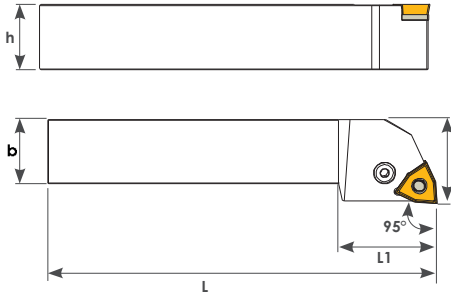

95° PWLNR 08

Sipariş Kodu Order Code Code Best.-Nr.	Stok/Stock/Lager	Ürün Kodu Product Code Produkt-Code	Ölçüler (mm) Dimensions(mm) Abmessungen (mm)					Kullanılan Uç Insert WSP	Sıkma Cıvatası Clamp Screw Klemm Schraube	Altlık Shim U-Platte	Levye Sacı Lock Pin Rohrstift	Levye Lever Kniehebel	Anahtar Allen Key Inbuss-Schlüssel
			L	L1	h	f	b						
P150	●	PWLNR 2020 K08	125	30	20	25	20	WNGM 0804	TH-821 M8	TA020-1	TS4	TL4	3 Allen
P151	●	PWLNR 2525 M08	150	38	25	32	25						
P152	●	PWLNR 3232 P08	170	38	32	40	32						

95° PWLNL 08

Sipariş Kodu Order Code Code Best.-Nr.	Stok/Stock/Lager	Ürün Kodu Product Code Produkt-Code	Ölçüler (mm) Dimensions(mm) Abmessungen (mm)					Kullanılan Uç Insert WSP	Sıkma Cıvatası Clamp Screw Klemm-Schraube	Altlık Shim U-Platte	Levye Sacı Lock Pin Rohrstift	Levye Lever Kniehebel	Anahtar Allen Key Inbuss-Schlüssel
			L	L1	h	f	b						
P155	●	PWLNL 2020 K08	125	30	20	25	20	WNGM 0804	TH-821 M8	TA020-1	TS4	TL4	3 Allen
P156	●	PWLNL 2525 M08	150	38	25	32	25						
P157	●	PWLNL 3232 P08	170	38	32	40	32						