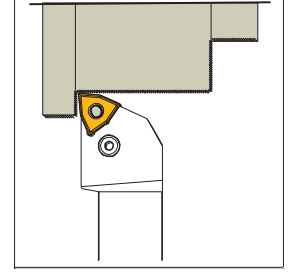

95° PWLNR 08

Sipariş Kodu Order Code Code Best.-Nr.	Stok/Stock/Lager	Ürün Kodu Product Code Produkt-Code	Ölçüler (mm) Dimensions(mm) Abmessungen (mm)					Kullanılan Uç Insert WSP	Sıkma Cıvatası Clamp Screw Klemm Schraube	Altlık Shim U-Platte	Levye Sacı Lock Pin Rohrstift	Levye Lever Kniehebel	Anahtar Allen Key Inbuss-Schlüssel
			L	L1	h	f	b						
P150	●	PWLNR 2020 K08	125	30	20	25	20	WNGM 0804	TH-821 M8	TA020-1	TS4	TL4	3 Allen
P151	●	PWLNR 2525 M08	150	38	25	32	25						
P152	●	PWLNR 3232 P08	170	38	32	40	32						

95° PWLNL 08

Sipariş Kodu Order Code Code Best.-Nr.	Stok/Stock/Lager	Ürün Kodu Product Code Produkt-Code	Ölçüler (mm) Dimensions(mm) Abmessungen (mm)					Kullanılan Uç Insert WSP	Sıkma Cıvatası Clamp Screw Klemm-Schraube	Altlık Shim U-Platte	Levye Sacı Lock Pin Rohrstift	Levye Lever Kniehebel	Anahtar Allen Key Inbuss-Schlüssel
			L	L1	h	f	b						
P155	●	PWLNL 2020 K08	125	30	20	25	20	WNGM 0804	TH-821 M8	TA020-1	TS4	TL4	3 Allen
P156	●	PWLNL 2525 M08	150	38	25	32	25						
P157	●	PWLNL 3232 P08	170	38	32	40	32						