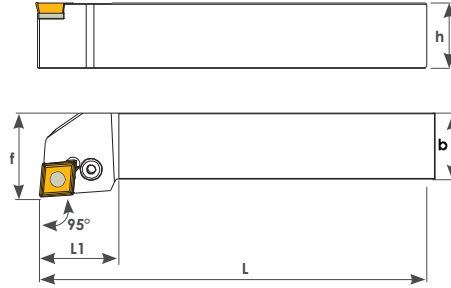

## 95° PCLNR

Sipariş Kodu Order Code Best.-Nr.	Stok/Stock/Lager	Ürün Kodu Product Code Produkt-Code	Ölçüler (mm) Dimensions(mm) Abmessungen (mm)					Kullanılan Uç Insert WSP	Sıkma Civatası Clamp Screw Klemm-Schraube	Aflık Shim U-Platte	Levyeye Sacı Lock Pin Rohrstift	Levyeye Lever Kniehebel	Anahtar Allen Key Inbuss-Schlüssel
			L	L1	h	f	b						
P129	●	PCLNR 1616 H12	100	28	16	20	16	CNMG 1204	TH818 M8	TA016	TS4	TL4	3 Allen
P130	●	PCLNR 2020 K12	125	30	20	25	20	CNMG 1204	TH821 M8	TA016	TS4	TL4	
P132	●	PCLNR 2525 M12	150	30	25	32	25						
P134	●	PCLNR 3232 P12	170	30	32	40	32						

## 95° PCLNL

Sipariş Kodu Order Code Best.-Nr.	Stok/Stock/Lager	Ürün Kodu Product Code Produkt-Code	Ölçüler (mm) Dimensions(mm) Abmessungen (mm)					Kullanılan Uç Insert WSP	Sıkma Civatası Clamp Screw Klemm-Schraube	Aflık Shim U-Platte	Levyeye Sacı Lock Pin Rohrstift	Levyeye Lever Kniehebel	Anahtar Allen Key Inbuss-Schlüssel
			L	L1	h	f	b						
P139	●	PCLNL 1616 H12	100	28	16	20	16	CNMG 1204	TH 818 M8	TA016	TS4	TL4	3 Allen
P140	●	PCLNL 2020 K12	125	30	20	25	20	CNMG 1204	TH821 M8	TA016	TS4	TL4	
P142	●	PCLNL 2525 M12	150	30	25	32	25						
P144	●	PCLNL 3232 P12	170	30	32	40	32						