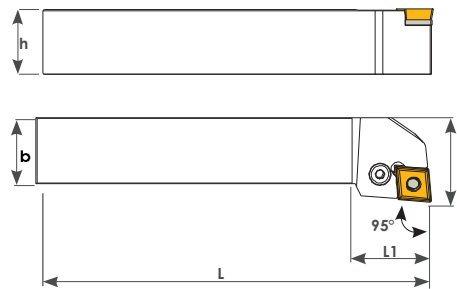

## 95° PCLNR

Sipariş Kodu Order Code Best.-Nr.	Stok/Stock/Lager	Ürün Kodu Product Code Produkt-Code	Ölçüler (mm) Dimensions(mm) Abmessungen (mm)					Kullanılan Uç Insert WSP	Sıkma Civatası Clamp Screw Klemm-Schraube	Aflık Shim U-Platte	Levyeye Sacı Lock Pin Rohrstift	Levyeye Lever Kniehebel	Anahtar Allen Key Inbuss-Schlüssel
			L	L1	h	f	b						
P129	●	PCLNR 1616 H12	100	28	16	20	16	CNMG 1204	TH818 M8	TA016	TS4	TL4	3 Allen
P130	●	PCLNR 2020 K12	125	30	20	25	20	CNMG 1204	TH821 M8	TA016	TS4	TL4	
P132	●	PCLNR 2525 M12	150	30	25	32	25						
P134	●	PCLNR 3232 P12	170	30	32	40	32						

## 95° PCLNL

Sipariş Kodu Order Code Best.-Nr.	Stok/Stock/Lager	Ürün Kodu Product Code Produkt-Code	Ölçüler (mm) Dimensions(mm) Abmessungen (mm)					Kullanılan Uç Insert WSP	Sıkma Civatası Clamp Screw Klemm-Schraube	Aflık Shim U-Platte	Levyeye Sacı Lock Pin Rohrstift	Levyeye Lever Kniehebel	Anahtar Allen Key Inbuss-Schlüssel
			L	L1	h	f	b						
P139	●	PCLNL 1616 H12	100	28	16	20	16	CNMG 1204	TH 818 M8	TA016	TS4	TL4	3 Allen
P140	●	PCLNL 2020 K12	125	30	20	25	20	CNMG 1204	TH821 M8	TA016	TS4	TL4	
P142	●	PCLNL 2525 M12	150	30	25	32	25						
P144	●	PCLNL 3232 P12	170	30	32	40	32						