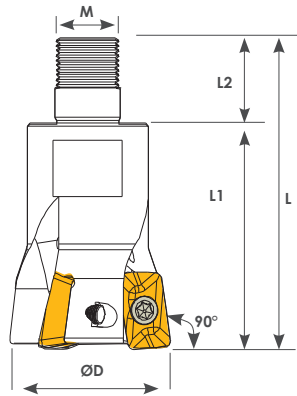

V4 APKT 11T3 R390

Ölçüler (mm) Dimensions(mm) Abmessungen (mm)		APKT 11T3 R390	
L	S		
11	3,18		

Sipariş Kodu Order Code Best.-Nr.	Stok/Stock/Lager	Ürün Kodu Product Code Produkt-Code	Ölçüler (mm) Dimensions(mm) Abmessungen (mm)					Kullanılan Uç Insert WSP	Sıkma Cıvatası Clamp Screw Torx-Schraube	Anahtar Torx Key Torx-Schlüssel	
			ØD	Z	M	L	L1				L2
VT210	●	D16 Z02 M08 AP--11	16	2	8	55	33	17	APKT 11T3 R390 SNDVK	TC 063 M2,5x7	T8
VT211	●	D20 Z03 M10 AP--11	20	3	10	55	33	17			
VT212	●	D25 Z03 M12 AP--11	25	3	12	55	33	22			
VT213	●	D32 Z03 M16 AP--11	32	3	16	60	36	24			

SNDVK ucuna uygundur. / Compatible with SNDVK insert. / Kompatible für SNDVK WP

V6 XOMX 1204

Ölçüler (mm) Dimensions(mm) Abmessungen (mm)		XO-- 1204	
L	S		
12	5,06		

Sipariş Kodu Order Code Best.-Nr.	Stok/Stock/Lager	Ürün Kodu Product Code Produkt-Code	Ölçüler (mm) Dimensions(mm) Abmessungen (mm)					Kullanılan Uç Insert WSP	Sıkma Cıvatası Clamp Screw Torx-Schraube	Anahtar Torx Key Torx-Schlüssel	
			ØD	Z	M	L	L1				L2
VT220	●	D24,6 Z02 M16 XO--12	24,6	2	M12	55	33	22	XO-- 1204 SCO	TC 069 M3,5x8,5	T10
VT222	●	D31,6 Z03 M16 XO--12	31,6	3	M16	60	36	24			