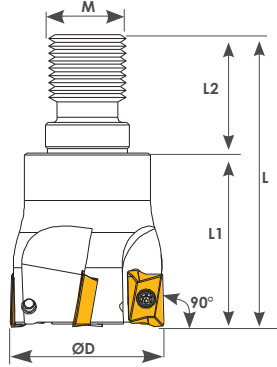

V4 APKT 11T3 R390

Ölçüler (mm) Dimensions(mm) Abmessungen (mm)		APKT 11T3 R390	
L	S		
11	3,18		

Sipariş Kodu Order Code Best.-Nr.	Stok/Stock/Lager	Ürün Kodu Product Code Produkt-Code	Ölçüler (mm) Dimensions(mm) Abmessungen (mm)					Kullanılan Uç Insert WSP	Sıkma Cıvatası Clamp Screw Torx-Schraube	Anahtar Torx Key Torx-Schlüssel	
			ØD	Z	M	L	L1				L2
VT210	●	D16 Z02 M08 AP--11	16	2	8	55	33	17	APKT 11T3 R390 SNDVK	TC 063 M2,5x7	T8
VT211	●	D20 Z03 M10 AP--11	20	3	10	55	33	17			
VT212	●	D25 Z03 M12 AP--11	25	3	12	55	33	22			
VT213	●	D32 Z03 M16 AP--11	32	3	16	60	36	24			

SNDVK ucuna uygundur. / Compatible with SNDVK insert. / Kompatible für SNDVK WP

V6 XOMX 1204

Ölçüler (mm) Dimensions(mm) Abmessungen (mm)		XO-- 1204	
L	S		
12	5,06		

Sipariş Kodu Order Code Best.-Nr.	Stok/Stock/Lager	Ürün Kodu Product Code Produkt-Code	Ölçüler (mm) Dimensions(mm) Abmessungen (mm)					Kullanılan Uç Insert WSP	Sıkma Cıvatası Clamp Screw Torx-Schraube	Anahtar Torx Key Torx-Schlüssel	
			ØD	Z	M	L	L1				L2
VT220	●	D24,6 Z02 M16 XO--12	24,6	2	M12	55	33	22	XO-- 1204 SCO	TC 069 M3,5x8,5	T10
VT222	●	D31,6 Z03 M16 XO--12	31,6	3	M16	60	36	24			