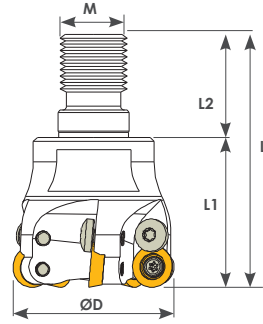

## RDMT 1003

Ölçüler (mm) Dimensions (mm) Abmessungen (mm)		RDMT 1003	
d	S		
10	3,18		

Sipariş Kodu Order Code Best.-Nr.	Stok/Stock/Lager	Ürün Kodu Product Code Produkt-Code	Ölçüler (mm) Dimensions (mm) Abmessungen (mm)							Kullanılan Uç Insert WSP	Baskı Civatası Locking Screw Verriegelungs Schraube	Sıkma Civatası Clamp Screw Torx-Schraube	Anahtar Torx Key Torx-Schlüssel
			ØD	Z	M	L	L1	L2					
VT098	●	D20 Z02 M10 RD--10	20	2	M10	55	35	20	RD-- 1003 ISO				
VT100	●	D25 Z03 M12 RD--10	25	3	M12	55	33	22					
VT103	●	D32 Z03 M16 RD--10	32	3	M16	60	36	24					
VT106	●	D35 Z04 M16 RD--10	35	4	M16	60	36	24					
VT108	●	D40 Z05 M16 RD--10	40	5	M16	60	36	24					
VT110	●	D42 Z05 M16 RD--10	42	5	M16	60	36	24					

## RDMT 12T3

Ölçüler (mm) Dimensions (mm) Abmessungen (mm)		RDMT 12T3	
d	S		
12	3,97		

Sipariş Kodu Order Code Best.-Nr.	Stok/Stock/Lager	Ürün Kodu Product Code Produkt-Code	Ölçüler (mm) Dimensions (mm) Abmessungen (mm)							Kullanılan Uç Insert WSP	Baskı Civatası Locking Screw Verriegelungs Schraube	Sıkma Civatası Clamp Screw Torx-Schraube	Anahtar Torx Key Torx-Schlüssel
			ØD	Z	M	L	L1	L2					
VT120	●	D25 Z02 M12 RD--12	25	2	M12	55	33	22	RDMT 12T3 ISO				
VT123	●	D32 Z03 M16 RD--12	32	3	M16	60	36	24					
VT126	●	D35 Z03 M16 RD--12	35	3	M16	60	36	24					
VT128	●	D40 Z04 M16 RD--12	40	4	M16	60	36	24					
VT130	●	D42 Z04 M16 RD--12	42	4	M16	60	36	24					