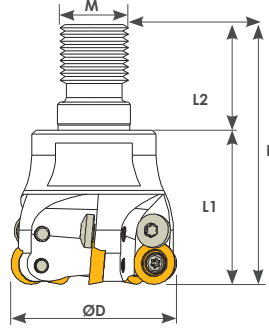

## RDMT 1003

Ölçüler (mm) Dimensions (mm) Abmessungen (mm)		RDMT 1003	
d	S		
10	3,18		

Sipariş Kodu Order Code Best.-Nr.	Stok/Stock/Lager	Ürün Kodu Product Code Produkt-Code	Ölçüler (mm) Dimensions (mm) Abmessungen (mm)							Kullanılan Uç Insert WSP	Baskı Civatası Locking Screw Verriegelungs Schraube	Sıkma Civatası Clamp Screw Torx-Schraube	Anahtar Torx Key Torx-Schlüssel
			ØD	Z	M	L	L1	L2					
VT098	●	D20 Z02 M10 RD--10	20	2	M10	55	35	20	RD-- 1003 ISO				
VT100	●	D25 Z03 M12 RD--10	25	3	M12	55	33	22					
VT103	●	D32 Z03 M16 RD--10	32	3	M16	60	36	24					
VT106	●	D35 Z04 M16 RD--10	35	4	M16	60	36	24					
VT108	●	D40 Z05 M16 RD--10	40	5	M16	60	36	24					
VT110	●	D42 Z05 M16 RD--10	42	5	M16	60	36	24					

## RDMT 12T3

Ölçüler (mm) Dimensions (mm) Abmessungen (mm)		RDMT 12T3	
d	S		
12	3,97		

Sipariş Kodu Order Code Best.-Nr.	Stok/Stock/Lager	Ürün Kodu Product Code Produkt-Code	Ölçüler (mm) Dimensions (mm) Abmessungen (mm)							Kullanılan Uç Insert WSP	Baskı Civatası Locking Screw Verriegelungs Schraube	Sıkma Civatası Clamp Screw Torx-Schraube	Anahtar Torx Key Torx-Schlüssel
			ØD	Z	M	L	L1	L2					
VT120	●	D25 Z02 M12 RD--12	25	2	M12	55	33	22	RDMT 12T3 ISO				
VT123	●	D32 Z03 M16 RD--12	32	3	M16	60	36	24					
VT126	●	D35 Z03 M16 RD--12	35	3	M16	60	36	24					
VT128	●	D40 Z04 M16 RD--12	40	4	M16	60	36	24					
VT130	●	D42 Z04 M16 RD--12	42	4	M16	60	36	24					