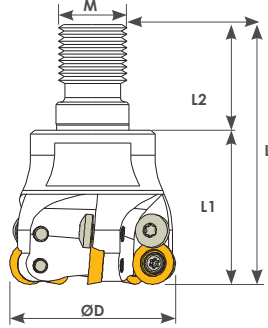

**V11
RPMT 10**

Ölçüler (mm) Dimensions (mm) Abmessungen (mm)		RPMT 1003	
d	S		
10	3,18		

Sipariş Kodu Order Code Best.-Nr.	Stok/Stock/Lager	Ürün Kodu Product Code Produkt-Code	Ölçüler (mm) Dimensions (mm) Abmessungen (mm)						Kullanılan Uç Insert WSP	Baskı Cıvatası Locking Screw Verriegelungs Schraube	Sıkma Cıvatası Clamp Screw Torx-Schraube	Anahtar Torx Key Torx-Schlüssel
			ØD	Z	M	L	L1	L2				
VT178	●	D20 Z02 M10 RP--10	20	2	M10	55	35	20	RPMT 10 MTSBSH	TC 040 M3,5	TC 067 M3,5x9	T15
VT180	●	D25 Z03 M12 RP--10	25	3	M12	55	33	22				
VT182	●	D32 Z03 M16 RP--10	32	3	M16	60	36	24				

MTSBSH ucuna uygundur. / Compatible with MTSBSH insert. / Kompatibel für MTSBSH WP

**V12
RPMT 12**

Ölçüler (mm) Dimensions (mm) Abmessungen (mm)		RPMT 12T3	
d	S		
12	3,97		

Sipariş Kodu Order Code Best.-Nr.	Stok/Stock/Lager	Ürün Kodu Product Code Produkt-Code	Ölçüler (mm) Dimensions (mm) Abmessungen (mm)						Kullanılan Uç Insert WSP	Baskı Cıvatası Locking Screw Verriegelungs Schraube	Sıkma Cıvatası Clamp Screw Torx-Schraube	Anahtar Torx Key Torx-Schlüssel
			ØD	Z	M	L	L1	L2				
VT172	●	D20 Z02 M08 RP--12	20	2	M10	55	35	20	RPMT 12 MTSBSH	TC 040 M3,5	TC 067 M3,5x9	T15
VT174	●	D25 Z03 M10 RP--12	25	3	M12	55	33	22				
VT176	●	D32 Z03 M12 RP--12	32	3	M16	60	36	24				