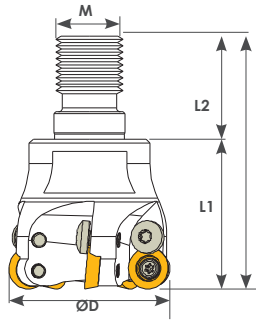

**V11
RPMT 10**

Ölçüler (mm) Dimensions (mm) Abmessungen (mm)		RPMT 1003	
d	S		
10	3,18		

Sipariş Kodu Order Code Best.-Nr.	Stok/Stock/Lager	Ürün Kodu Product Code Produkt-Code	Ölçüler (mm) Dimensions (mm) Abmessungen (mm)						Kullanılan Uç Insert WSP	Baskı Cıvatası Locking Screw Verriegelungs Schraube	Sıkma Cıvatası Clamp Screw Torx-Schraube	Anahtar Torx Key Torx-Schlüssel
			ØD	Z	M	L	L1	L2				
VT178	●	D20 Z02 M10 RP--10	20	2	M10	55	35	20	RPMT 10 MTSBSH	TC 040 M3,5	TC 067 M3,5x9	T15
VT180	●	D25 Z03 M12 RP--10	25	3	M12	55	33	22				
VT182	●	D32 Z03 M16 RP--10	32	3	M16	60	36	24				

MTSBSH ucuna uygundur. / Compatible with MTSBSH insert. / Kompatibel für MTSBSH WP

**V12
RPMT 12**

Ölçüler (mm) Dimensions (mm) Abmessungen (mm)		RPMT 12T3	
d	S		
12	3,97		

Sipariş Kodu Order Code Best.-Nr.	Stok/Stock/Lager	Ürün Kodu Product Code Produkt-Code	Ölçüler (mm) Dimensions (mm) Abmessungen (mm)						Kullanılan Uç Insert WSP	Baskı Cıvatası Locking Screw Verriegelungs Schraube	Sıkma Cıvatası Clamp Screw Torx-Schraube	Anahtar Torx Key Torx-Schlüssel
			ØD	Z	M	L	L1	L2				
VT172	●	D20 Z02 M08 RP--12	20	2	M10	55	35	20	RPMT 12 MTSBSH	TC 040 M3,5	TC 067 M3,5x9	T15
VT174	●	D25 Z03 M10 RP--12	25	3	M12	55	33	22				
VT176	●	D32 Z03 M12 RP--12	32	3	M16	60	36	24				