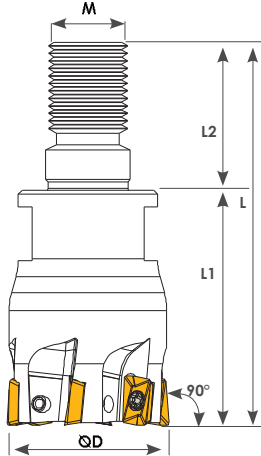

**V8
BLMP 0603**

Ölçüler (mm) Dimensions(mm) Abmessungen (mm)			BLMP 0603	
d	l	s		
6,39	9	3,73	s	d

Sipariş Kodu Order Code Best.-Nr.	Stok/Stock/Lager	Ürün Kodu Product Code Produkt-Code	Ölçüler (mm) Dimensions(mm) Abmessungen (mm)						Kullanılan Uç Insert WSP	Sıkma Civatası Clamp Screw Torx-Schraube	Anahtar Torx Key Torx-Schlüssel
			ØD	Z	M	L	L1	L2			
VT190	●	D16 Z02 M08 BL--06	16	2	M08	41	25	16	BLMP 0603 TGTC	TC 064 M3x65	T8
VT191	●	D20 Z03 M10 BL--06	20	3	M10	55	33	17			
VT192	●	D25 Z04 M12 BL--06	25	4	M12	55	33	22			
VT193	●	D32 Z05 M16 BL--06	32	5	M16	60	36	24			
VT194	●	D35 Z05 M16 BL--06	35	5	M16	60	36	24			
VT195	●	D40 Z06 M16 BL--06	40	6	M16	60	36	24			
VT196	●	D42 Z06 M16 BL--06	42	6	M16	60	36	24			

TGTC ucuna uygundur. / Compatible with TGTC insert. / Kompatible für TGTC WP

**V10
ADMX 07**

Ölçüler (mm) Dimensions(mm) Abmessungen (mm)		ADMX 07	
L	S		
7,28	2,57	s	9,6°

Sipariş Kodu Order Code Best.-Nr.	Stok/Stock/Lager	Ürün Kodu Product Code Produkt-Code	Ölçüler (mm) Dimensions(mm) Abmessungen (mm)						Kullanılan Uç Insert WSP	Sıkma Civatası Clamp Screw Torx-Schraube	Anahtar Torx Key Torx-Schlüssel
			ØD	Z	M	L	L1	L2			
VT200	●	D16 Z04 M08 AD--07	16	4	M08	55	33	22	ADMX 07 PRMT	TC 058 M2x4,2	T6
VT201	●	D20 Z05 M10 AD--07	20	5	M10	60	36	24			
VT202	●	D25 Z06 M12 AD--07	25	6	M12	60	36	24			
VT203	●	D32 Z08 M16 AD--07	32	8	M16	60	36	24			