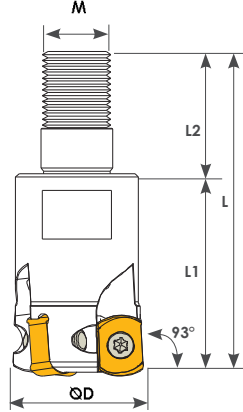

**V8
BLMP 0603**

Ölçüler (mm) Dimensions(mm) Abmessungen (mm)			BLMP 0603	
d	l	s		
6,39	9	3,73	s	d

Sipariş Kodu Order Code Best.-Nr.	Stok/Stock/Lager	Ürün Kodu Product Code Produkt-Code	Ölçüler (mm) Dimensions(mm) Abmessungen (mm)						Kullanılan Uç Insert WSP	Sıkma Civatası Clamp Screw Torx-Schraube	Anahtar Torx Key Torx-Schlüssel
			ØD	Z	M	L	L1	L2			
VT190	●	D16 Z02 M08 BL--06	16	2	M08	41	25	16	BLMP 0603 TGTC	TC 064 M3x65	T8
VT191	●	D20 Z03 M10 BL--06	20	3	M10	55	33	17			
VT192	●	D25 Z04 M12 BL--06	25	4	M12	55	33	22			
VT193	●	D32 Z05 M16 BL--06	32	5	M16	60	36	24			
VT194	●	D35 Z05 M16 BL--06	35	5	M16	60	36	24			
VT195	●	D40 Z06 M16 BL--06	40	6	M16	60	36	24			
VT196	●	D42 Z06 M16 BL--06	42	6	M16	60	36	24			

TGTC ucuna uygundur. / Compatible with TGTC insert. / Kompatible für TGTC WP

**V10
ADMX 07**

Ölçüler (mm) Dimensions(mm) Abmessungen (mm)		ADMX 07	
L	S		
7,28	2,57	s	9,6°

Sipariş Kodu Order Code Best.-Nr.	Stok/Stock/Lager	Ürün Kodu Product Code Produkt-Code	Ölçüler (mm) Dimensions(mm) Abmessungen (mm)						Kullanılan Uç Insert WSP	Sıkma Civatası Clamp Screw Torx-Schraube	Anahtar Torx Key Torx-Schlüssel
			ØD	Z	M	L	L1	L2			
VT200	●	D16 Z04 M08 AD--07	16	4	M08	55	33	22	ADMX 07 PRMT	TC 058 M2x4,2	T6
VT201	●	D20 Z05 M10 AD--07	20	5	M10	60	36	24			
VT202	●	D25 Z06 M12 AD--07	25	6	M12	60	36	24			
VT203	●	D32 Z08 M16 AD--07	32	8	M16	60	36	24			