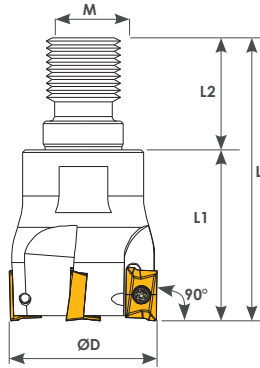

**V1
APKT 1003**

Ölçüler (mm) Dimensions(mm) Abmessungen (mm)		AP-- 1003	
L	S		
10,5	3,18		

Sipariş Kodu Order Code Best.-Nr.	Stok/Stock/Lager	Ürün Kodu Product Code Produkt-Code	Ölçüler (mm) Dimensions(mm) Abmessungen (mm)					Kullanılan Uç Insert WSP	Sıkma Cıvatası Clamp Screw Torx-Schraube	Anahtar Torx Key Torx-Schlüssel	
			ØD	Z	M	L	L1				L2
VT136	●	D16 Z02 M08 AP--10	16	2	M08	41	25	16	AP-- 1003 KRLY	TC 063 M2,5x7	T8
VT138	●	D20 Z03 M10 AP--10	20	3	M10	55	33	17			
VT140	●	D25 Z03 M12 AP--10	25	3	M12	55	33	22			
VT143	●	D32 Z04 M16 AP--10	32	4	M16	60	36	24			
VT146	●	D35 Z04 M16 AP--10	35	4	M16	60	36	24			
VT148	●	D40 Z05 M16 AP--10	40	5	M16	60	36	24			
VT150	●	D42 Z05 M16 AP--10	42	5	M16	60	36	24			

KRLY ucuna uygundur. / Compatible with KRLY insert. / Kompatible für KRLY WP

**V2
APKT 1604**

Ölçüler (mm) Dimensions(mm) Abmessungen (mm)		AP-- 1604	
L	S		
16,40	4,76		

Sipariş Kodu Order Code Best.-Nr.	Stok/Stock/Lager	Ürün Kodu Product Code Produkt-Code	Ölçüler (mm) Dimensions(mm) Abmessungen (mm)					Kullanılan Uç Insert WSP	Sıkma Cıvatası Clamp Screw Torx-Schraube	Anahtar Torx Key Torx-Schlüssel	
			ØD	Z	M	L	L1				L2
VT160	●	D25 Z02 M12 AP--16	25	2	M12	55	33	22	AP-- 1604 KRLY	TC 074 M4x10	T15
VT163	●	D32 Z03 M16 AP--16	32	3	M16	60	36	24			
VT166	●	D35 Z03 M16 AP--16	35	3	M16	60	36	24			
VT168	●	D40 Z04 M16 AP--16	40	4	M16	60	36	24			
VT170	●	D42 Z04 M16 AP--16	42	4	M16	60	36	24			