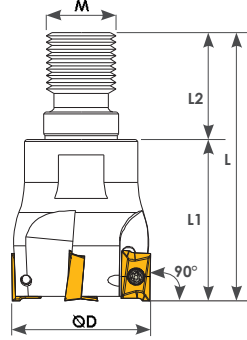

**V1
APKT 1003**

Ölçüler (mm) Dimensions(mm) Abmessungen (mm)		AP-- 1003	
L	S		
10,5	3,18		

Sipariş Kodu Order Code Best.-Nr.	Stok/Stock/Lager	Ürün Kodu Product Code Produkt-Code	Ölçüler (mm) Dimensions(mm) Abmessungen (mm)					Kullanılan Uç Insert WSP	Sıkma Cıvatası Clamp Screw Torx-Schraube	Anahtar Torx Key Torx-Schlüssel	
			ØD	Z	M	L	L1				L2
VT136	●	D16 Z02 M08 AP--10	16	2	M08	41	25	16	AP-- 1003 KRLY	TC 063 M2,5x7	T8
VT138	●	D20 Z03 M10 AP--10	20	3	M10	55	33	17			
VT140	●	D25 Z03 M12 AP--10	25	3	M12	55	33	22			
VT143	●	D32 Z04 M16 AP--10	32	4	M16	60	36	24			
VT146	●	D35 Z04 M16 AP--10	35	4	M16	60	36	24			
VT148	●	D40 Z05 M16 AP--10	40	5	M16	60	36	24			
VT150	●	D42 Z05 M16 AP--10	42	5	M16	60	36	24			

KRLY ucuna uygundur. / Compatible with KRLY insert. / Kompatible für KRLY WP

**V2
APKT 1604**

Ölçüler (mm) Dimensions(mm) Abmessungen (mm)		AP-- 1604	
L	S		
16,40	4,76		

Sipariş Kodu Order Code Best.-Nr.	Stok/Stock/Lager	Ürün Kodu Product Code Produkt-Code	Ölçüler (mm) Dimensions(mm) Abmessungen (mm)					Kullanılan Uç Insert WSP	Sıkma Cıvatası Clamp Screw Torx-Schraube	Anahtar Torx Key Torx-Schlüssel	
			ØD	Z	M	L	L1				L2
VT160	●	D25 Z02 M12 AP--16	25	2	M12	55	33	22	AP-- 1604 KRLY	TC 074 M4x10	T15
VT163	●	D32 Z03 M16 AP--16	32	3	M16	60	36	24			
VT166	●	D35 Z03 M16 AP--16	35	3	M16	60	36	24			
VT168	●	D40 Z04 M16 AP--16	40	4	M16	60	36	24			
VT170	●	D42 Z04 M16 AP--16	42	4	M16	60	36	24			