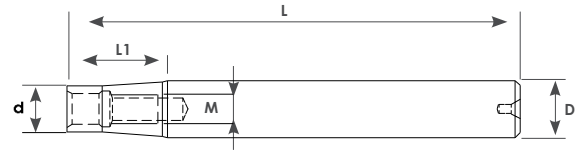

VİDALI TAKIM TUTUCU

Sipariş Kodu Order Code Best.-Nr.	Stok/Stock/Lager	Ürün Kodu Product Code Produkt-Code	Ölçüler (mm) Dimensions (mm) Abmessungen (mm)				
			D	d	L	L1	M
VT500	●	D15-L150 M8 VİDALI TAKIM TUTUCU	15	14	150	30	M8
VT502	●	D16-L100 M8 VİDALI TAKIM TUTUCU	16	14	100	30	M8
VT504	●	D16-L150 M8 VİDALI TAKIM TUTUCU	16	14	150	30	M8
VT506	●	D19-L150 M10 VİDALI TAKIM TUTUCU	19	18,7	150	30	M10
VT508	●	D20-L100 M10 VİDALI TAKIM TUTUCU	20	18,7	100	30	M10
VT510	●	D20-L150 M10 VİDALI TAKIM TUTUCU	20	18,7	150	40	M10
VT512	●	D24-L150 M12 VİDALI TAKIM TUTUCU	24	22	150	40	M12
VT514	●	D25-L150 M12 VİDALI TAKIM TUTUCU	25	22	150	40	M12
VT516	●	D25-L200 M12 VİDALI TAKIM TUTUCU	25	22	200	40	M12
VT518	●	D25-L250 M12 VİDALI TAKIM TUTUCU	25	22	250	40	M12
VT520	●	D32-L170 M16 VİDALI TAKIM TUTUCU	32	30	170	40	M16
VT522	●	D32-L220 M16 VİDALI TAKIM TUTUCU	32	30	220	40	M16
VT524	●	D32-L300 M16 VİDALI TAKIM TUTUCU	32	30	300	40	M16