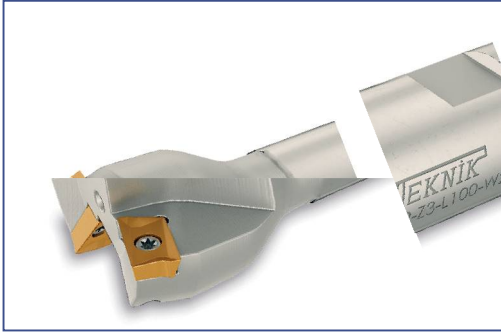

S42
F75° APKT 1003

Ölçüler (mm) Dimensions (mm) Abmessungen (mm)		AP-- 1003	
L	S		
10	3,18		

Sipariş Kodu Order Code Best.-Nr.	Stok/Stock/Lager	Ürün Kodu Product Code Produkt-Code	Ölçüler (mm) Dimensions (mm) Abmessungen (mm)					Kullanılan Uç Insert WSP	Sıkma Cıvatası Clamp Screw Torx-Schraube	Anahtar Torx Key Torx-Schlüssel
			ØD	Z	L	ød	L1			
S344	●	D32 Z03 L100 AP--10	32	3	100	25	35	 AP-- 1003 KRLY	 TC 63 M2,5x7	 T8
S346	●	D40 Z04 L100 AP--10	40	4	100	25	35			
S348	●	D45 Z04 L100 AP--10	45	4	100	25	35			
S350	●	D50 Z05 L100 AP--10	50	5	100	25	35			

● Stokta / In Stock / Lager ○ Sınırlı Stok / Limited Stock / Begrenzte Lagerhaltung
KRLY ucuna uygundur. / Compatible with KRLY insert. / Kompatible für KRLY WP