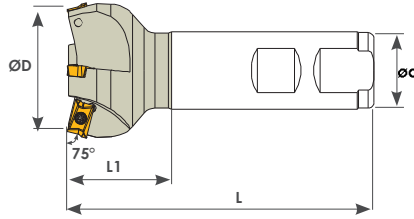

S42
F75° APKT 1003

Ölçüler (mm) Dimensions (mm) Abmessungen (mm)		AP-- 1003	
L	S		
10	3,18		

Sipariş Kodu Order Code Best.-Nr.	Stok/Stock/Lager	Ürün Kodu Product Code Produkt-Code	Ölçüler (mm) Dimensions (mm) Abmessungen (mm)					Kullanılan Uç Insert WSP	Sıkma Cıvatası Clamp Screw Torx-Schraube	Anahtar Torx Key Torx-Schlüssel
			ØD	Z	L	ød	L1			
S344	●	D32 Z03 L100 AP--10	32	3	100	25	35	 AP-- 1003 KRLY	 TC 63 M2,5x7	 T8
S346	●	D40 Z04 L100 AP--10	40	4	100	25	35			
S348	●	D45 Z04 L100 AP--10	45	4	100	25	35			
S350	●	D50 Z05 L100 AP--10	50	5	100	25	35			

● Stokta / In Stock / Lager ○ Sınırlı Stok / Limited Stock / Begrenzte Lagerhaltung
KRLY ucuna uygundur. / Compatible with KRLY insert. / Kompatible für KRLY WP