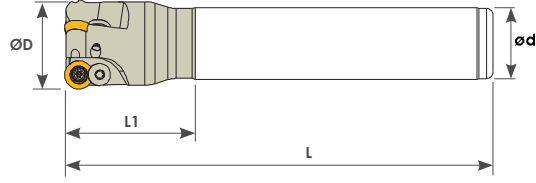

## RDMT 12T3

RDMT 12T3	
Ölçüler (mm) Dimensions(mm) Abmessungen (mm)	
<b>d</b>	<b>S</b>
<b>12</b>	<b>3,97</b>

Sipariş Kodu Order Code Best.-Nr.	Stok/Stock/Lager	Ürün Kodu Product Code Produkt-Code	Ölçüler (mm) Dimensions(mm) Abmessungen (mm)					Kullanılan Uç Insert WSP	Sıkma Cıvatası Clamp Screw Torx-Schraube	Baskı Cıvatası Locking Screw Verriegelungs Schraube	Anahtar Torx Key Torx-Schlüssel
			ØD	Z	L	ød	L1				
R228	●	D25 Z02 L120 RD--12	25	2	120	25	40				
R229	●	D30 Z02 L120 RD--12	30	2	120	25	40				
R230	●	D32 Z03 L120 RD--12	32	3	120	25	40				
R232	●	D35 Z03 L120 RD--12	35	3	120	25	40				
R234	●	D40 Z03 L120 RD--12	40	3	120	25	40				
R236	●	D25 Z02 L150 RD--12	25	2	150	25	60				
R237	●	D30 Z02 L150 RD--12	30	2	150	25	60				
R238	●	D32 Z03 L150 RD--12	32	3	150	32	60				
R240	●	D35 Z03 L150 RD--12	35	3	150	32	60				
R242	●	D40 Z03 L150 RD--12	40	3	150	32	60				
R244	●	D25 Z02 L200 RD--12	25	2	200	25	70				
R245	●	D30 Z02 L200 RD--12	30	2	200	25	70				
R246	●	D32 Z03 L200 RD--12	32	3	200	32	70				
R248	●	D35 Z03 L200 RD--12	35	3	200	32	70				
R250	●	D40 Z03 L200 RD--12	40	3	200	32	70				
R255	●	D30 Z02 L300 RD--12	30	2	300	25	70				
R256	●	D32 Z03 L300 RD--12	32	3	300	32	70				
R258	●	D35 Z03 L300 RD--12	35	3	300	32	70				

● Stokta / In Stock / Lager ○ Sınırlı Stok / Limited Stock / Begrenzte Lagerhaltung  
RDMT 12T3 ISO'dur. / RDMT 12T3 is ISO. / Kompatible für ISO WP