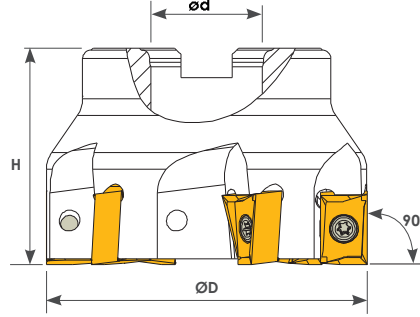

### T3 90° ANKX 1205

Ölçüler (mm) Dimensions(mm) Abmessungen (mm)			ANKX 1205	
L	S	A		
13,7	9,3	9,7	A	S

Sipariş Kodu Order Code Best.-Nr.	Stok/Stock/Lager	Ürün Kodu Product Code Produkt-Code	Ölçüler (mm) Dimensions(mm) Abmessungen (mm)				Kullanılan Uç Insert WSP	Sıkma Cıvatası Clamp Screw Torx-Schraube	Anahtar Torx Key Torx-Schlüssel
			ØD	ød	Z	H			
T572	●	D050-22 Z05 AN--12	50	22	5	45	ANKX 1205 ISCR	TC 085 M5x12	T15
T574	●	D063-22 Z06 AN--12	63	22	6	45			
T576	●	D080-27 Z07 AN--12	80	27	7	50			

ISCR ucuna uygundur. / Compatible with ISCR insert. / Kompatible für ISCR WP

### T4 90° ANKX 1710

Ölçüler (mm) Dimensions(mm) Abmessungen (mm)			ANKX 1710	
L	S	A		
17	10,4	11,2	A	S

Sipariş Kodu Order Code Best.-Nr.	Stok/Stock/Lager	Ürün Kodu Product Code Produkt-Code	Ölçüler (mm) Dimensions(mm) Abmessungen (mm)				Kullanılan Uç Insert WSP	Sıkma Cıvatası Clamp Screw Torx-Schraube	Anahtar Torx Key Torx-Schlüssel
			ØD	ød	Z	H			
T440	●	D040-16 Z03 AN--17	40	16	3	45	ANKX 1710 ISCR	TC 085 M5x12	T20
T442	●	D050-22 Z04 AN--17	50	22	4	45			
T444	●	D063-22 Z05 AN--17	63	22	5	45			
T446	●	D080-27 Z06 AN--17	80	27	6	52			
T448	●	D100-32 Z07 AN--17	100	32	7	52			
T450	●	D125-40 Z08 AN--17	125	40	8	63			