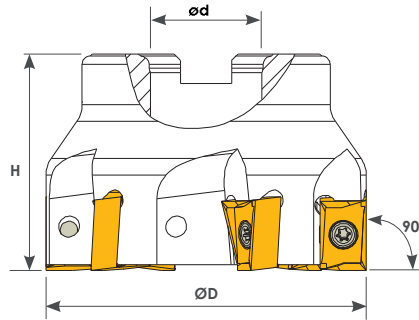

### T3 90° ANKX 1205

Ölçüler (mm) Dimensions(mm) Abmessungen (mm)			ANKX 1205	
L	S	A		
13,7	9,3	9,7	A	S

Sipariş Kodu Order Code Best.-Nr.	Stok/Stock/Lager	Ürün Kodu Product Code Produkt-Code	Ölçüler (mm) Dimensions(mm) Abmessungen (mm)				Kullanılan Uç Insert WSP	Sıkma Cıvatası Clamp Screw Torx-Schraube	Anahtar Torx Key Torx-Schlüssel
			ØD	ød	Z	H			
T572	●	D050-22 Z05 AN--12	50	22	5	45	ANKX 1205 ISCR	TC 085 M5x12	T15
T574	●	D063-22 Z06 AN--12	63	22	6	45			
T576	●	D080-27 Z07 AN--12	80	27	7	50			

ISCR ucuna uygundur. / Compatible with ISCR insert. / Kompatible für ISCR WP

### T4 90° ANKX 1710

Ölçüler (mm) Dimensions(mm) Abmessungen (mm)			ANKX 1710	
L	S	A		
17	10,4	11,2	A	S

Sipariş Kodu Order Code Best.-Nr.	Stok/Stock/Lager	Ürün Kodu Product Code Produkt-Code	Ölçüler (mm) Dimensions(mm) Abmessungen (mm)				Kullanılan Uç Insert WSP	Sıkma Cıvatası Clamp Screw Torx-Schraube	Anahtar Torx Key Torx-Schlüssel
			ØD	ød	Z	H			
T440	●	D040-16 Z03 AN--17	40	16	3	45	ANKX 1710 ISCR	TC 085 M5x12	T20
T442	●	D050-22 Z04 AN--17	50	22	4	45			
T444	●	D063-22 Z05 AN--17	63	22	5	45			
T446	●	D080-27 Z06 AN--17	80	27	6	52			
T448	●	D100-32 Z07 AN--17	100	32	7	52			
T450	●	D125-40 Z08 AN--17	125	40	8	63			