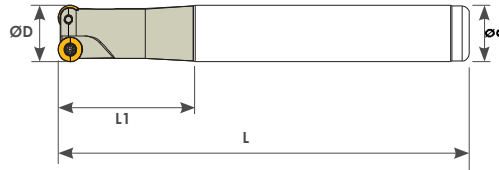

S40 RDMW 0501

Ölçüler (mm) Dimensions(mm) Abmessungen (mm)		RDMW 0501	
d	S	5	1,59

Sipariş Kodu Order Code Best.-Nr.	Stok/Stock/Lager	Ürün Kodu Product Code Produkt-Code	Ölçüler (mm) Dimensions(mm) Abmessungen (mm)					Kullanılan Uç Insert WSP	Sıkma Cıvatası Clamp Screw Torx-Schraube	Anahtar Torx Key Torx-Schlüssel
			ØD	Z	L	ød	L1			
R080	●	D08 Z01 L080 RD--05	8	1	80	10	27	RD-- 0501 TGTC	TC 058 M2x4,2	T6
R082	●	D10 Z02 L080 RD--05	10	2	80	12	27			
R084	●	D10 Z02 L120 RD--05	10	2	120	12	45			
R086	●	D12 Z02 L100 RD--05	12	2	100	12	45			
R088	●	D12 Z02 L120 RD--05	12	2	120	12	45			

TGTC ucuna uygundur. / Compatible with TGTC insert. / Kompatible für TGTC WP

S41 RDMW 0702

Ölçüler (mm) Dimensions(mm) Abmessungen (mm)		RDMW 0702	
d	S	7	2,38

Sipariş Kodu Order Code Best.-Nr.	Stok/Stock/Lager	Ürün Kodu Product Code Produkt-Code	Ölçüler (mm) Dimensions(mm) Abmessungen (mm)					Kullanılan Uç Insert WSP	Sıkma Cıvatası Clamp Screw Torx-Schraube	Anahtar Torx Key Torx-Schlüssel
			ØD	Z	L	ød	L1			
R136	●	D15 Z02 L120 RD--07	15	2	120	16	40	RD-- 0702 TGTC	TC 060 M2,5x5,5	T8
R138	●	D16 Z02 L120 RD--07	16	2	120	16	40			
R142	●	D20 Z03 L120 RD--07	20	3	120	20	40			
R143	●	D15 Z02 L150 RD--07	15	2	150	16	40			
R144	●	D16 Z02 L150 RD--07	16	2	150	16	60			
R148	●	D20 Z03 L150 RD--07	20	3	150	20	60			