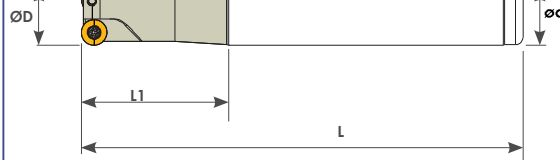

S40 RDMW 0501

Ölçüler (mm) Dimensions(mm) Abmessungen (mm)		RDMW 0501	
d	S	5	1,59

Sipariş Kodu Order Code Best.-Nr.	Stok/Stock/Lager	Ürün Kodu Product Code Produkt-Code	Ölçüler (mm) Dimensions(mm) Abmessungen (mm)					Kullanılan Uç Insert WSP	Sıkma Cıvatası Clamp Screw Torx-Schraube	Anahtar Torx Key Torx-Schlüssel
			ØD	Z	L	ød	L1			
R080	●	D08 Z01 L080 RD--05	8	1	80	10	27	RD-- 0501 TGTC	TC 058 M2x4,2	T6
R082	●	D10 Z02 L080 RD--05	10	2	80	12	27			
R084	●	D10 Z02 L120 RD--05	10	2	120	12	45			
R086	●	D12 Z02 L100 RD--05	12	2	100	12	45			
R088	●	D12 Z02 L120 RD--05	12	2	120	12	45			

TGTC ucuna uygundur. / Compatible with TGTC insert. / Kompatible für TGTC WP

S41 RDMW 0702

Ölçüler (mm) Dimensions(mm) Abmessungen (mm)		RDMW 0702	
d	S	7	2,38

Sipariş Kodu Order Code Best.-Nr.	Stok/Stock/Lager	Ürün Kodu Product Code Produkt-Code	Ölçüler (mm) Dimensions(mm) Abmessungen (mm)					Kullanılan Uç Insert WSP	Sıkma Cıvatası Clamp Screw Torx-Schraube	Anahtar Torx Key Torx-Schlüssel
			ØD	Z	L	ød	L1			
R136	●	D15 Z02 L120 RD--07	15	2	120	16	40	RD-- 0702 TGTC	TC 060 M2,5x5,5	T8
R138	●	D16 Z02 L120 RD--07	16	2	120	16	40			
R142	●	D20 Z03 L120 RD--07	20	3	120	20	40			
R143	●	D15 Z02 L150 RD--07	15	2	150	16	40			
R144	●	D16 Z02 L150 RD--07	16	2	150	16	60			
R148	●	D20 Z03 L150 RD--07	20	3	150	20	60			