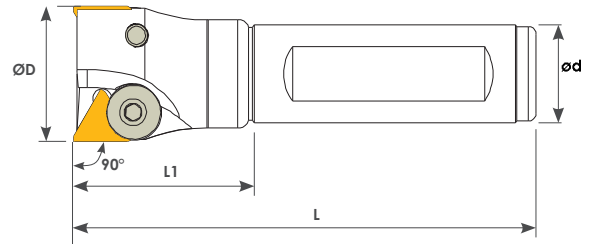

TPKN 1103
TPKN 1603
TPKN 2204

Ölçüler (mm) Dimensions (mm) Abmessungen (mm)		TPKN 1103	TPKN 2204
L	S		
11	3,18		
16,5	3,18		
22	4,76		

Sipariş Kodu Order Code Best.-Nr.	Stok/Stok/Lager	Ürün Kodu Product Code Produkt-Code	Ölçüler (mm) Dimensions (mm) Abmessungen (mm)					Kullanılan Uç Insert WSP	Baskı Civatası Locking Screw Verriegelungsschraub	Anahtar Allen Key Inbuss-Schlüssel
			ØD	Z	L	ød	L1			
S116	●	D22 Z02 L120 TP--11	22	2	120	20	45	TPKN 1103 ISO	TC 050 M6	3 Allen
S118	●	D25 Z02 L120 TP--11	25	2	120	25	45			
S120	●	D28 Z02 L120 TP--11	28	2	120	25	45			
S122	●	D30 Z03 L120 TP--11	30	3	120	25	45			
S124	●	D32 Z03 L120 TP--11	32	3	120	25	45			
S126	●	D35 Z03 L120 TP--11	35	3	120	25	45			
S128	●	D35 Z02 L120 TP--16	35	2	120	25	45	TPKN 1603 ISO	TC 052 M6	4 Allen
S130	●	D40 Z03 L120 TP--16	40	3	120	25	45			
S132	●	D45 Z03 L120 TP--16	45	3	120	25	45			
S134	●	D50 Z03 L120 TP--22	50	3	120	32	55	TPKN 2204 ISO	TC 054 M8	5 Allen

● Stokta / In Stock / Lager ○ Sınırlı Stok / Limited Stock / Begrenzte Lagerhaltung
TPKN 1103-1603-2204 ISO'dur. / TPKN 1103-1603-2204 is ISO. / Kompatible für ISO WP