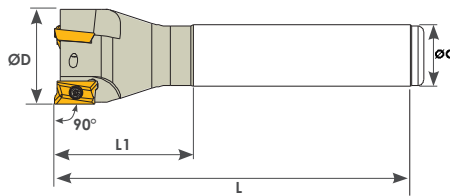

SNDVK ucuna uygundur. / Compatible with SNDVK insert. / Kompatible für SNDVK WP

S27 APKT 1704 R390

Ölçüler (mm) Dimensions(mm) Abmessungen (mm)	
L	S
17	4,76

Sipariş Kodu Order Code Best.-Nr.	Stok/Stock/Lager	Ürün Kodu Product Code Produkt-Code	Ölçüler (mm) Dimensions(mm) Abmessungen (mm)					Kullanılan Uç Insert WSP	Sıkma Civatası Clamp Screw Torx-Schraube	Anahtar Torx Key Torx-Schlüssel
			ØD	Z	L	ød	L1			
S510	●	D25 Z02 L120 AP--17	25	2	120	25	45	APKT 1704 R390 SNDVK	TC 072 M3.5X8,5	T15
S512	●	D30 Z03 L120 AP--17	30	3	120	25	45			
S514	●	D32 Z03 L120 AP--17	32	3	120	32	45			
S518	●	D40 Z04 L120 AP--17	40	4	120	32	45			
S520	●	D25 Z02 L150 AP--17	25	2	150	25	55			
S522	●	D30 Z03 L150 AP--17	30	3	150	25	55			
S524	●	D32 Z03 L150 AP--17	32	3	150	32	55			
S528	●	D40 Z04 L150 AP--17	40	4	150	32	55			
S530	●	D25 Z02 L200 AP--17	25	2	200	25	60			
S532	●	D30 Z03 L200 AP--17	30	3	200	25	55			
S534	●	D32 Z03 L200 AP--17	32	3	200	32	55			
S538	●	D40 Z04 L200 AP--17	40	4	200	32	55			
S548	●	D25 Z02 L300 AP--17	25	2	300	25	80			
S550	●	D32 Z03 L300 AP--17	32	3	300	32	80			