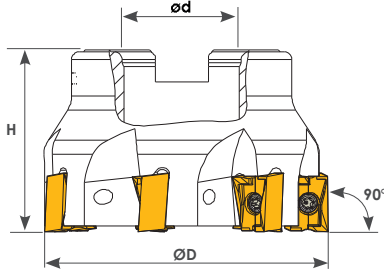

T1 90° LNMX 1510

Ölçüler (mm) Dimensions (mm) Abmessungen (mm)			LNMX 1510	
L	S	A		
15	10	10		

Sipariş Kodu Order Code Best.-Nr.	Stok/Stock/Lager	Ürün Kodu Product Code Produkt-Code	Ölçüler (mm) Dimensions (mm) Abmessungen (mm)				Kullanılan Uç Insert WSP	Sıkma Cıvatası Clamp Screw Torx-Schraube	Anahtar Torx Key Torx-Schlüssel
			ØD	ød	Z	H			
T372	●	D050-22 Z04 LN--15	50	22	4	45			
T374	●	D063-22 Z06 LN--15	63	22	6	45			
T376	●	D080-27 Z07 LN--15	80	27	7	50			
T378	●	D100-32 Z08 LN--15	100	32	8	50			
T380	●	D125-40 Z10 LN--15	125	40	10	63			

KRLY ucuna uygundur. / Compatible with KRLY insert. / Kompatible für KRLY WP

T2 90° LNGX 1307

Ölçüler (mm) Dimensions (mm) Abmessungen (mm)			LNGX 1307	
A	L	S		
11	14	9		

Sipariş Kodu Order Code Best.-Nr.	Stok/Stock/Lager	Ürün Kodu Product Code Produkt-Code	Ölçüler (mm) Dimensions (mm) Abmessungen (mm)				Kullanılan Uç Insert WSP	Sıkma Cıvatası Clamp Screw Torx-Schraube	Anahtar Torx Key Torx-Schlüssel
			ØD	ød	Z	H			
T488	●	D040-16 Z03 LN--13	40	16	3	45			
T490	●	D050-22 Z04 LN--13	50	22	4	45			
T492	●	D063-22 Z06 LN--13	63	22	6	45			
T493	●	D080-27 Z07 LN--13	80	27	7	50			
T494	●	D100-32 Z07 LN--13	100	32	7	50			
T495	●	D125-40 Z08 LN--13	125	40	8	63			

● Stokta / In Stock / Lager ○ Sınırlı Stok / Limited Stock / Begrenzte Lagerhaltung
WLTR ucuna uygundur. / Compatible with WLTR insert. / Kompatible für WLTR WP