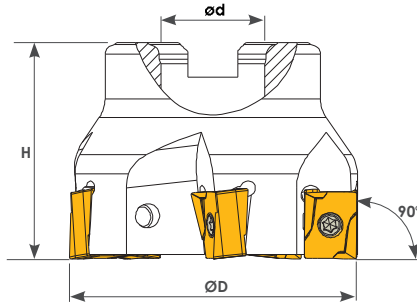

T1 90° LNMX 1510

Ölçüler (mm) Dimensions (mm) Abmessungen (mm)			LNMX 1510	
L	S	A		
15	10	10		

Sipariş Kodu Order Code Best.-Nr.	Stok/Stock/Lager	Ürün Kodu Product Code Produkt-Code	Ölçüler (mm) Dimensions (mm) Abmessungen (mm)				Kullanılan Uç Insert WSP	Sıkma Cıvatası Clamp Screw Torx-Schraube	Anahtar Torx Key Torx-Schlüssel
			ØD	ød	Z	H			
T372	●	D050-22 Z04 LN--15	50	22	4	45			
T374	●	D063-22 Z06 LN--15	63	22	6	45			
T376	●	D080-27 Z07 LN--15	80	27	7	50			
T378	●	D100-32 Z08 LN--15	100	32	8	50			
T380	●	D125-40 Z10 LN--15	125	40	10	63			

KRLY ucuna uygundur. / Compatible with KRLY insert. / Kompatible für KRLY WP

T2 90° LNGX 1307

Ölçüler (mm) Dimensions (mm) Abmessungen (mm)			LNGX 1307	
A	L	S		
11	14	9		

Sipariş Kodu Order Code Best.-Nr.	Stok/Stock/Lager	Ürün Kodu Product Code Produkt-Code	Ölçüler (mm) Dimensions (mm) Abmessungen (mm)				Kullanılan Uç Insert WSP	Sıkma Cıvatası Clamp Screw Torx-Schraube	Anahtar Torx Key Torx-Schlüssel
			ØD	ød	Z	H			
T488	●	D040-16 Z03 LN--13	40	16	3	45			
T490	●	D050-22 Z04 LN--13	50	22	4	45			
T492	●	D063-22 Z06 LN--13	63	22	6	45			
T493	●	D080-27 Z07 LN--13	80	27	7	50			
T494	●	D100-32 Z07 LN--13	100	32	7	50			
T495	●	D125-40 Z08 LN--13	125	40	8	63			

● Stokta / In Stock / Lager ○ Sınırlı Stok / Limited Stock / Begrenzte Lagerhaltung
WLTR ucuna uygundur. / Compatible with WLTR insert. / Kompatible für WLTR WP