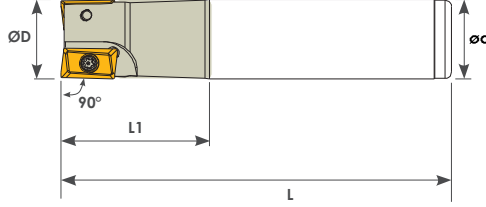

S24
APKT 0903

Ölçüler (mm) Dimensions(mm) Abmessungen (mm)		APKT 0903	
L	S		
9,52	3,18		

Sipariş Kodu Order Code Best.-Nr.	Stok/Stock/Lager	Ürün Kodu Product Code Produkt-Code	Ölçüler (mm) Dimensions(mm) Abmessungen (mm)					Sıkma Civatası Clamp Screw Torx-Schraube	Kullanılan Uç Insert WSP	Anahtar Torx Key Torx-Schlüssel
			ØD	Z	L	ød	L1			
S204	●	D16 Z02 L120 AP--09	16	2	120	16	40	TC 060 M2,5x5,5	APKT 0903 WLTR	T8
S206	●	D20 Z03 L120 AP--09	20	3	120	20	45	TC 063 M2,5x7		
S208	●	D25 Z03 L120 AP--09	25	3	120	25	45	TC 060 M2,5x5,5		
S210	●	D16 Z02 L150 AP--09	16	2	150	16	45	TC 060 M2,5x5,5		
S212	●	D20 Z03 L150 AP--09	20	3	150	20	45	TC 063 M2,5x7		
S214	●	D25 Z03 L150 AP--09	25	3	150	25	45	TC 063 M2,5x7		
S216	●	D16 Z02 L200 AP--09	16	2	200	16	60	TC 060 M2,5x5,5		
S218	●	D20 Z03 L200 AP--09	20	3	200	20	60	TC 063 M2,5x7		
S220	●	D25 Z03 L200 AP--09	25	3	200	25	60	TC 063 M2,5x7		

WLTR ucuna uygundur. / Compatible with WLTR insert. / Kompatible für WLTR WP