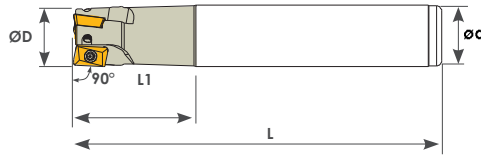

WLTR ucuna uygundur. / Compatible with WLTR insert. / Kompatible für WLTR WP

S25
XOMX 0602-0903-1204

Ölçüler (mm) Dimensions(mm) Abmessungen (mm)		XOMX 1204	
L	S		
12	4,63		

Sipariş Kodu Order Code Best.-Nr.	Stok/Stock/Lager	Ürün Kodu Product Code Produkt-Code	Ölçüler (mm) Dimensions(mm) Abmessungen (mm)					Sıkma Civatası Clamp Screw Torx-Schraube	Kullanılan Uç Insert WSP	Anahtar Torx Key Torx-Schlüssel
			ØD	Z	L	ød	L1			
S615	●	D10 Z02 L120 XO--06	10	2	120	10	40	TC 051 M1,8x4	XOMX 0602 SCO	T6
S616	●	D12 Z02 L120 XO--06	12	2	120	12	40	TC 060 M2,5x5,5	XOMX 0903 SCO	T8
S627	●	D16 Z02 L120 XO--09	16	2	120	16	40	TC 063 M2,5x7		
S626	●	D20 Z03 L120 XO--09	20	3	120	20	40	TC 060 M2,5x5,5		
S629	●	D16 Z02 L150 XO--09	16	2	150	16	40	TC 063 M2,5x7		
S628	●	D20 Z03 L150 XO--09	20	3	150	20	50	TC 063 M2,5x7	XOMX 1204 SCO	T10
S638	●	D20 Z02 L120 XO--12	20	2	120	20	45	TC 069 M3,5x8,5		
S640	●	D20 Z02 L150 XO--12	20	2	150	20	55			
S641	●	D20 Z02 L200 XO--12	20	2	200	20	60			
S642	●	D25 Z03 L120 XO--12	25	3	120	25	45			
S643	●	D25 Z03 L150 XO--12	25	3	150	25	55			
S644	●	D25 Z03 L200 XO--12	25	3	200	25	60			
S645	●	D25 Z03 L250 XO--12	25	3	250	25	60			
S647	●	D32 Z04 L120 XO--12	32	4	120	32	45			
S648	●	D32 Z04 L150 XO--12	32	4	150	32	55			
S650	●	D40 Z04 L150 XO--12	40	4	150	32	55			