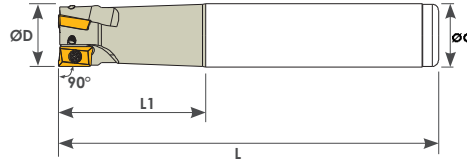

S22 ADMT 1204

Ölçüler (mm) Dimensions(mm) Abmessungen (mm)		ADMT 1204	
L	S		
9,8	3,18		

Sipariş Kodu Order Code Best.-Nr.	Stok/Stock/Lager	Ürün Kodu Product Code Produkt-Code	Ölçüler (mm) Dimensions(mm) Abmessungen (mm)					Kullanılan Uç Insert WSP	Sıkma Civatası Clamp Screw Torx-Schraube	Anahtar Torx Key Torx-Schlüssel
			ØD	Z	L	ød	L1			
S498	●	D20 Z02 L120 AD--12	20	2	120	20	40	AD-- 1204 WLTR	TC 065 M3x7	T8
S500	●	D20 Z02 L150 AD--12	20	2	150	20	55			
S501	●	D20 Z02 L200 AD--12	20	2	200	20	70			
S501-1	●	D25 Z03 L120 AD--12	25	3	120	25	40			
S502	●	D25 Z03 L150 AD--12	25	3	150	25	60			
S503	●	D30 Z04 L150 AD--12	30	4	150	25	60			
S504	●	D32 Z04 L150 AD--12	32	4	150	32	50			
S506	●	D40 Z05 L150 AD--12	40	5	150	32	55			

WLTR ucuna uygundur. / Compatible with WLTR insert. / Kompatible für WLTR WP

S23 ADMT 1606

Ölçüler (mm) Dimensions(mm) Abmessungen (mm)		ADMT 1606	
L	S		
16,1	6,35		

Sipariş Kodu Order Code Best.-Nr.	Stok/Stock/Lager	Ürün Kodu Product Code Produkt-Code	Ölçüler (mm) Dimensions(mm) Abmessungen (mm)					Kullanılan Uç Insert WSP	Sıkma Civatası Clamp Screw Torx-Schraube	Anahtar Torx Key Torx-Schlüssel
			ØD	Z	L	ød	L1			
S460	●	D25 Z02 L150 AD--16	25	2	150	25	60	AD-- 1606 WLTR	TC 074 M4x10	T15
S461	●	D25 Z02 L200 AD--16	25	2	200	25	60			
S463	●	D26 Z02 L150 AD--16	26	2	150	25	60			
S464	●	D26 Z02 L200 AD--16	26	2	200	25	60			
S466	●	D32 Z03 L150 AD--16	32	3	150	32	60			
S467	●	D32 Z03 L200 AD--16	32	3	200	32	60			
S469	●	D40 Z04 L150 AD--16	40	4	150	32	60			
S470	●	D40 Z04 L200 AD--16	40	4	200	32	60			

● Stokta / In Stock / Lager ○ Sınırlı Stok / Limited Stock / Begrenzte Lagerhaltung
WLTR ucuna uygundur. / Compatible with WLTR insert. / Kompatible für WLTR WP