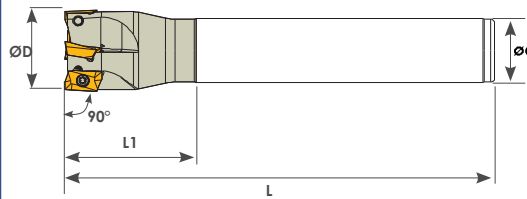

S22 ADMT 1204

Ölçüler (mm) Dimensions(mm) Abmessungen (mm)		ADMT 1204	
L	S		
9,8	3,18		

Sipariş Kodu Order Code Best.-Nr.	Stok/Stock/Lager	Ürün Kodu Product Code Produkt-Code	Ölçüler (mm) Dimensions(mm) Abmessungen (mm)					Kullanılan Uç Insert WSP	Sıkma Civatası Clamp Screw Torx-Schraube	Anahtar Torx Key Torx-Schlüssel
			ØD	Z	L	ød	L1			
S498	●	D20 Z02 L120 AD--12	20	2	120	20	40	AD-- 1204 WLTR	TC 065 M3x7	T8
S500	●	D20 Z02 L150 AD--12	20	2	150	20	55			
S501	●	D20 Z02 L200 AD--12	20	2	200	20	70			
S501-1	●	D25 Z03 L120 AD--12	25	3	120	25	40			
S502	●	D25 Z03 L150 AD--12	25	3	150	25	60			
S503	●	D30 Z04 L150 AD--12	30	4	150	25	60			
S504	●	D32 Z04 L150 AD--12	32	4	150	32	50			
S506	●	D40 Z05 L150 AD--12	40	5	150	32	55			

WLTR ucuna uygundur. / Compatible with WLTR insert. / Kompatible für WLTR WP

S23 ADMT 1606

Ölçüler (mm) Dimensions(mm) Abmessungen (mm)		ADMT 1606	
L	S		
16,1	6,35		

Sipariş Kodu Order Code Best.-Nr.	Stok/Stock/Lager	Ürün Kodu Product Code Produkt-Code	Ölçüler (mm) Dimensions(mm) Abmessungen (mm)					Kullanılan Uç Insert WSP	Sıkma Civatası Clamp Screw Torx-Schraube	Anahtar Torx Key Torx-Schlüssel
			ØD	Z	L	ød	L1			
S460	●	D25 Z02 L150 AD--16	25	2	150	25	60	AD-- 1606 WLTR	TC 074 M4x10	T15
S461	●	D25 Z02 L200 AD--16	25	2	200	25	60			
S463	●	D26 Z02 L150 AD--16	26	2	150	25	60			
S464	●	D26 Z02 L200 AD--16	26	2	200	25	60			
S466	●	D32 Z03 L150 AD--16	32	3	150	32	60			
S467	●	D32 Z03 L200 AD--16	32	3	200	32	60			
S469	●	D40 Z04 L150 AD--16	40	4	150	32	60			
S470	●	D40 Z04 L200 AD--16	40	4	200	32	60			