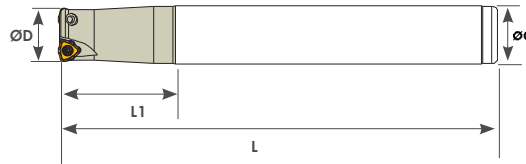

S20 WNMX 0603

Ölçüler (mm) Dimensions (mm) Abmessungen (mm)			WNMX 0603	
D	I	S		
6,35	4,28	3,17		

Sipariş Kodu Order Code Best.-Nr.	Stok/Stock/Lager	Ürün Kodu Product Code Produkt-Code	Ölçüler (mm) Dimensions (mm) Abmessungen (mm)					Kullanılan Uç Insert WSP	Sıkma Civatası Clamp Screw Torx-Schraube	Anahtar Torx Key Torx-Schlüssel
			ØD	Z	L	ød	L1			
S898	●	D16 Z02 L150 WN--06	16	2	150	16	40	WNMX 0603 KRLY	TC 060 M2,5x5,5	T8
S899	●	D20 Z02 L150 WN--06	20	2	150	20	40			

KRLY ucuna uygundur. / Compatible with KRLY insert. / Kompatible für KRLY WP

S21 WNMX 09T3

Ölçüler (mm) Dimensions (mm) Abmessungen (mm)			WNMX 09T3	
D	I	S		
9,52	6,8	3,36		

Sipariş Kodu Order Code Best.-Nr.	Stok/Stock/Lager	Ürün Kodu Product Code Produkt-Code	Ölçüler (mm) Dimensions (mm) Abmessungen (mm)					Kullanılan Uç Insert WSP	Sıkma Civatası Clamp Screw Torx-Schraube	Anahtar Torx Key Torx-Schlüssel
			ØD	Z	L	ød	L1			
S802	●	D25 Z02 L150 WN--09	25	2	150	25	60	WNMX 09T3 KRLY	TC065 M3x7	T8
S804	●	D30 Z03 L150 WN--09	30	3	150	25	60			