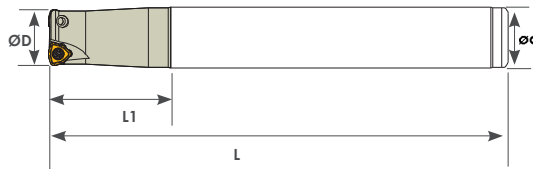

S20 WNMX 0603

Ölçüler (mm) Dimensions (mm) Abmessungen (mm)			WNMX 0603	
D	I	S		
6,35	4,28	3,17		

Sipariş Kodu Order Code Best.-Nr.	Stok/Stock/Lager	Ürün Kodu Product Code Produkt-Code	Ölçüler (mm) Dimensions (mm) Abmessungen (mm)					Kullanılan Uç Insert WSP	Sıkma Civatası Clamp Screw Torx-Schraube	Anahtar Torx Key Torx-Schlüssel
			ØD	Z	L	ød	L1			
S898	●	D16 Z02 L150 WN--06	16	2	150	16	40	WNMX 0603 KRLY	TC 060 M2,5x5,5	T8
S899	●	D20 Z02 L150 WN--06	20	2	150	20	40			

KRLY ucuna uygundur. / Compatible with KRLY insert. / Kompatible für KRLY WP

S21 WNMX 09T3

Ölçüler (mm) Dimensions (mm) Abmessungen (mm)			WNMX 09T3	
D	I	S		
9,52	6,8	3,36		

Sipariş Kodu Order Code Best.-Nr.	Stok/Stock/Lager	Ürün Kodu Product Code Produkt-Code	Ölçüler (mm) Dimensions (mm) Abmessungen (mm)					Kullanılan Uç Insert WSP	Sıkma Civatası Clamp Screw Torx-Schraube	Anahtar Torx Key Torx-Schlüssel
			ØD	Z	L	ød	L1			
S802	●	D25 Z02 L150 WN--09	25	2	150	25	60	WNMX 09T3 KRLY	TC065 M3x7	T8
S804	●	D30 Z03 L150 WN--09	30	3	150	25	60			