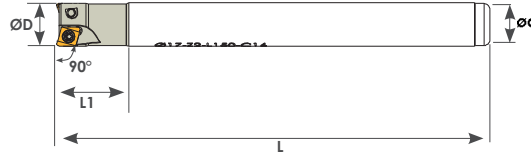

## S15 4NKT 06

Ölçüler (mm) Dimensions(mm) Abmessungen (mm)		4NKT 06	
L	S		
6,6	4,32		

Sipariş Kodu Order Code Best.-Nr.	Stok/Stok/Lager	Ürün Kodu Product Code Produkt-Code	Ölçüler (mm) Dimensions(mm) Abmessungen (mm)					Kullanılan Uç Insert WSP	Sıkma Cıvatası Clamp Screw Torx-Schraube	Anahtar Torx Key Torx-Schlüssel
			ØD	Z	L	ød	L1			
S472	●	D17 Z02 L150 4N--06	17	2	150	16	20			
S474	●	D21 Z03 L200 4N--06	21	3	200	20	25	4NKT 06 TGTC	TC064 M3x6,5	T8
S476	●	D26 Z03 L200 4N--06	26	3	200	25	32			

## S16 BLMP 0603

Ölçüler (mm) Dimensions(mm) Abmessungen (mm)			BLMP 0603	
d	l	s		
6,39	9	3,73		

Sipariş Kodu Order Code Best.-Nr.	Stok/Stok/Lager	Ürün Kodu Product Code Produkt-Code	Ölçüler (mm) Dimensions(mm) Abmessungen (mm)					Kullanılan Uç Insert WSP	Sıkma Cıvatası Clamp Screw Torx-Schraube	Anahtar Torx Key Torx-Schlüssel
			ØD	Z	L	ød	L1			
S478	●	D17 Z02 L150 BL--06	17	2	150	16	20	BLMP 0603 TGTC	TC064 M3x6,5	T8
S480	●	D21 Z03 L200 BL--06	21	3	200	20	25			
S482	●	D26 Z04 L200 BL--06	26	4	200	25	32			