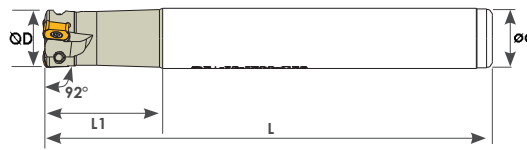

## S15 4NKT 06

Ölçüler (mm) Dimensions(mm) Abmessungen (mm)		4NKT 06	
L	S		
6,6	4,32		

Sipariş Kodu Order Code Best.-Nr.	Stok/Stok/Lager	Ürün Kodu Product Code Produkt-Code	Ölçüler (mm) Dimensions(mm) Abmessungen (mm)					Kullanılan Uç Insert WSP	Sıkma Cıvatası Clamp Screw Torx-Schraube	Anahtar Torx Key Torx-Schlüssel
			ØD	Z	L	ød	L1			
S472	●	D17 Z02 L150 4N--06	17	2	150	16	20			
S474	●	D21 Z03 L200 4N--06	21	3	200	20	25	4NKT 06 TGTC	TC064 M3x6,5	T8
S476	●	D26 Z03 L200 4N--06	26	3	200	25	32			

TGTC ucuna uygundur. / Compatible with TGTC insert. / Kompatible für TGTC WP

## S16 BLMP 0603

Ölçüler (mm) Dimensions(mm) Abmessungen (mm)			BLMP 0603	
d	l	s		
6,39	9	3,73		

Sipariş Kodu Order Code Best.-Nr.	Stok/Stok/Lager	Ürün Kodu Product Code Produkt-Code	Ölçüler (mm) Dimensions(mm) Abmessungen (mm)					Kullanılan Uç Insert WSP	Sıkma Cıvatası Clamp Screw Torx-Schraube	Anahtar Torx Key Torx-Schlüssel
			ØD	Z	L	ød	L1			
S478	●	D17 Z02 L150 BL--06	17	2	150	16	20	BLMP 0603 TGTC	TC064 M3x6,5	T8
S480	●	D21 Z03 L200 BL--06	21	3	200	20	25			
S482	●	D26 Z04 L200 BL--06	26	4	200	25	32			