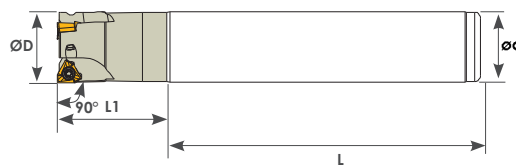

S13 APMT 0602

Ölçüler (mm) Dimensions(mm) Abmessungen (mm)		APMT 0602	
L	S		
6,8	3,18		

Sipariş Kodu Order Code Best.-Nr.	Stok/Stock/Lager	Ürün Kodu Product Code Produkt-Code	Ölçüler (mm) Dimensions(mm) Abmessungen (mm)					Kullanılan Uç Insert WSP	Sıkma Civatası Clamp Screw Torx-Schraube	Anahtar Torx Key Torx-Schlüssel
			ØD	Z	L	ød	L1			
S009	●	D10 Z02 L120 AP--06	10	2	120	10	30	APMT 06 KRLY	TC 058 M2x4,2	T6
S011	●	D12 Z02 L120 AP--06	12	2	120	12	30			

KRLY ucuna uygundur. / Compatible with KRLY insert. / Kompatible für KRLY WP

S14 XNKT 0604

Ölçüler (mm) Dimensions(mm) Abmessungen (mm)			XNKT 0604	
d	l	s		
6,5	5,7	4		

Sipariş Kodu Order Code Best.-Nr.	Stok/Stock/Lager	Ürün Kodu Product Code Produkt-Code	Ölçüler (mm) Dimensions(mm) Abmessungen (mm)					Kullanılan Uç Insert WSP	Sıkma Civatası Clamp Screw Torx-Schraube	Anahtar Torx Key Torx-Schlüssel
			ØD	Z	L	ød	L1			
S834	●	D20 Z02 L150 XN--06	20	2	150	20	40	XNKT 0604 KRLY	TC065 M3x7	T8
S836	●	D21 Z02 L150 XN--06	21	2	150	20	40			
S838	●	D25 Z03 L150 XN--06	25	3	150	25	40			
S840	●	D26 Z03 L150 XN--06	26	3	150	25	40			