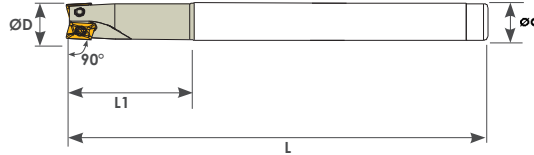

S13 APMT 0602

Ölçüler (mm) Dimensions(mm) Abmessungen (mm)		APMT 0602	
L	S		
6,8	3,18		

Sipariş Kodu Order Code Best.-Nr.	Stok/Stock/Lager	Ürün Kodu Product Code Produkt-Code	Ölçüler (mm) Dimensions(mm) Abmessungen (mm)					Kullanılan Uç Insert WSP	Sıkma Civatası Clamp Screw Torx-Schraube	Anahtar Torx Key Torx-Schlüssel
			ØD	Z	L	ød	L1			
S009	●	D10 Z02 L120 AP--06	10	2	120	10	30	APMT 06 KRLY	TC 058 M2x4,2	T6
S011	●	D12 Z02 L120 AP--06	12	2	120	12	30			

KRLY ucuna uygundur. / Compatible with KRLY insert. / Kompatible für KRLY WP

S14 XNKT 0604

Ölçüler (mm) Dimensions(mm) Abmessungen (mm)			XNKT 0604	
d	l	s		
6,5	5,7	4		

Sipariş Kodu Order Code Best.-Nr.	Stok/Stock/Lager	Ürün Kodu Product Code Produkt-Code	Ölçüler (mm) Dimensions(mm) Abmessungen (mm)					Kullanılan Uç Insert WSP	Sıkma Civatası Clamp Screw Torx-Schraube	Anahtar Torx Key Torx-Schlüssel
			ØD	Z	L	ød	L1			
S834	●	D20 Z02 L150 XN--06	20	2	150	20	40	XNKT 0604 KRLY	TC065 M3x7	T8
S836	●	D21 Z02 L150 XN--06	21	2	150	20	40			
S838	●	D25 Z03 L150 XN--06	25	3	150	25	40			
S840	●	D26 Z03 L150 XN--06	26	3	150	25	40			