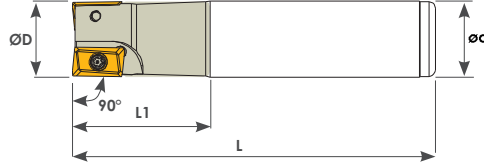

S12 APKT 1003

Ölçüler (mm) Dimensions (mm) Abmessungen (mm)		AP-- 1003	
L	S		
10	3,18		

Sipariş Kodu Order Code Best.-Nr.	Stok / Stock / Lager	Ürün Kodu Product Code Produkt-Code	Ölçüler (mm) Dimensions (mm) Abmessungen (mm)					Sıkma Cıvatası Clamp Screw Torx-Schraube	Kullanılan Uç Insert WSP	Anahtar Torx Key Torx-Schlüssel
			ØD	Z	L	ød	L1			
S173	●	D16 Z02 L150 AP--10	16	2	150	16	50	TC 060 M2,5x5,5	AP-- 1003 KRLY	T8
S174	●	D18 Z02 L150 AP--10	18	2	150	16	50	TC 063 M2,5x7		
S176	●	D20 Z03 L150 AP--10	20	3	150	20	60			
S178	●	D22 Z03 L150 AP--10	22	3	150	20	60			
S180	●	D25 Z03 L150 AP--10	25	3	150	25	60			
S180-1	●	D30 Z04 L150 AP--10	30	4	150	25	60			
S181	●	D32 Z04 L150 AP--10	32	4	150	32	60			
S182	●	D16 Z02 L200 AP--10	16	2	200	16	60	TC 060 M2,5x5,5		
S184	●	D18 Z02 L200 AP--10	18	2	200	16	60	TC 063 M2,5x7		
S186	●	D20 Z03 L200 AP--10	20	3	200	20	60			
S187	●	D22 Z03 L200 AP--10	22	3	200	20	70			
S188	●	D25 Z03 L200 AP--10	25	3	200	25	60			
S188-1	●	D30 Z04 L200 AP--10	30	4	200	25	50			
S189	●	D32 Z04 L200 AP--10	32	4	200	32	60			
S190	●	D16 Z02 L250 AP--10	16	2	250	16	70	TC 060 M2,5x5,5		
S192	●	D20 Z03 L250 AP--10	20	3	250	20	70	TC 063 M2,5x7		
S194	●	D25 Z03 L250 AP--10	25	3	250	25	70			

● Stokta / In Stock / Lager ○ Sınırlı Stok / Limited Stock / Begrenzte Lagerhaltung
KRLY ucuna uygundur. / Compatible with KRLY insert. / Kompatible für KRLY WP