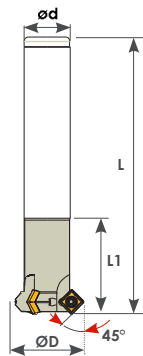

S51 RHKW 1003

Ölçüler (mm) Dimensions (mm) Abmessungen (mm)		RHKW 1003	
d	s		
10	3,76		

Sipariş Kodu Order Code Best.-Nr.	Stok/Stock/Lager	Ürün Kodu Product Code Produkt-Code	Ölçüler (mm) Dimensions (mm) Abmessungen (mm)					Kullanılan Uç Insert WSP	Sıkma Civatası Clamp Screw Torx-Schraube	Baskı Civatası Locking Scre Verriegelungs Schraube	Anahtar Torx Key Torx-Schlüssel
			ØD	Z	L	ød	L1				
TKÇ200	●	D40 Z04 L100 RH--10	40	4	100	20	40				
TKÇ202	●	D50 Z05 L120 RH--10	50	5	120	25	40	RHKW 1003 INGRSLL	TC 074 M4x10	TC 040 M3,5	T15

INGRSLL ucuna uygundur. / Compatible with INGRSLL insert. / Kompatible für INGRSLL WP

S52 45° SPMG 0904

Ölçüler (mm) Dimensions (mm) Abmessungen (mm)		SPMG 0904	
L	S		
9,8	4,3		

Sipariş Kodu Order Code Best.-Nr.	Stok/Stock/Lager	Ürün Kodu Product Code Produkt-Code	Ölçüler (mm) Dimensions (mm) Abmessungen (mm)					Kullanılan Uç Insert WSP	Sıkma Civatası Clamp Screw Torx-Schraube	Anahtar Torx Key Torx-Schlüssel
			ØD	Z	L	ød	L1			
S060	●	D32 Z02 L150 SP--09	32	2	150	25	30			
S062	●	D40 Z03 L150 SP--09	40	3	150	25	50	SPMG 0904 TGTC	TC 067 M3,5x9	T15