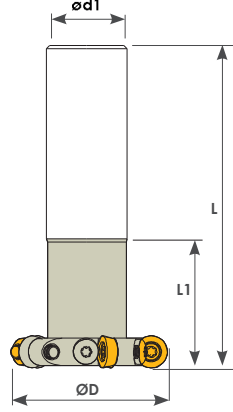

S51 RHKW 1003

Ölçüler (mm) Dimensions (mm) Abmessungen (mm)		RHKW 1003	
d	s		
10	3,76		

Sipariş Kodu Order Code Best.-Nr.	Stok/Stock/Lager	Ürün Kodu Product Code Produkt-Code	Ölçüler (mm) Dimensions (mm) Abmessungen (mm)					Kullanılan Uç Insert WSP	Sıkma Civatası Clamp Screw Torx-Schraube	Baskı Civatası Locking Scre Verriegelungs Schraube	Anahtar Torx Key Torx-Schlüssel
			ØD	Z	L	ød	L1				
TKÇ200	●	D40 Z04 L100 RH--10	40	4	100	20	40				
TKÇ202	●	D50 Z05 L120 RH--10	50	5	120	25	40	RHKW 1003 INGRSLL	TC 074 M4x10	TC 040 M3,5	T15

INGRSLL ucuna uygundur. / Compatible with INGRSLL insert. / Kompatible für INGRSLL WP

S52 45° SPMG 0904

Ölçüler (mm) Dimensions (mm) Abmessungen (mm)		SPMG 0904	
L	S		
9,8	4,3		

Sipariş Kodu Order Code Best.-Nr.	Stok/Stock/Lager	Ürün Kodu Product Code Produkt-Code	Ölçüler (mm) Dimensions (mm) Abmessungen (mm)					Kullanılan Uç Insert WSP	Sıkma Civatası Clamp Screw Torx-Schraube	Anahtar Torx Key Torx-Schlüssel
			ØD	Z	L	ød	L1			
S060	●	D32 Z02 L150 SP--09	32	2	150	25	30			
S062	●	D40 Z03 L150 SP--09	40	3	150	25	50	SPMG 0904 TGTC	TC 067 M3,5x9	T15

● Stokta / In Stock / Lager ○ Sınırlı Stok / Limited Stock / Begrenzte Lagerhaltung
TGTC ucuna uygundur. / Compatible with TGTC insert. / Kompatible für TGTC WP