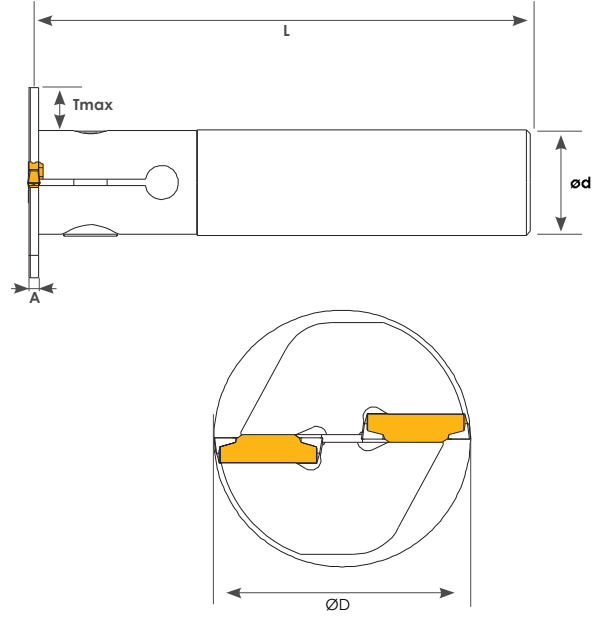

S46 DAIRE KANAL TAKIMI

Sipariş Kodu Order Code Best.-Nr.	Stok/Stock/Lager	Ürün Kodu Product Code Produkt-Code	Ölçüler (mm) Dimensions(mm) Abmessungen (mm)							Kullanılan Uç Insert WSP	Sıkma Cıvatası Clamp Screw Torx-Schraube	Anahtar Torx Key Torx-Schlüssel
			ØD	A	Z	L	ød	Tmax				
TKÇ300	●	D50 A03 Z02 L-120	50	3	2	120	25	12,5	MGM 3C KRLY	M6	5 Allen	
TKÇ301	●	D63 A03 Z02 L-120	63	3	2	120	25	17				
TKÇ302	●	D80 A03 Z02 L-120	80	3	2	120	32	21				
TKÇ303	●	D50 A04 Z02 L-120	50	4	2	120	25	12,5	MGM 4C KRLY	M6	5 Allen	
TKÇ304	●	D63 A04 Z02 L-120	63	4	2	120	25	17				
TKÇ305	●	D80 A04 Z02 L-120	80	4	2	120	32	21				
TKÇ306	●	D50 A05 Z02 L-120	50	5	2	120	25	12,5	MGM 5C KRLY	M6	5 Allen	
TKÇ307	●	D63 A05 Z02 L-120	63	5	2	120	25	17				
TKÇ308	●	D80 A05 Z02 L-120	80	5	2	120	32	21				

● Stokta / In Stock / Lager ○ Sınırlı Stok / Limited Stock / Begrenzte Lagerhaltung
KRLY ucuna uygundur. / Compatible with KRLY insert. / Kompatible für KRLY WP