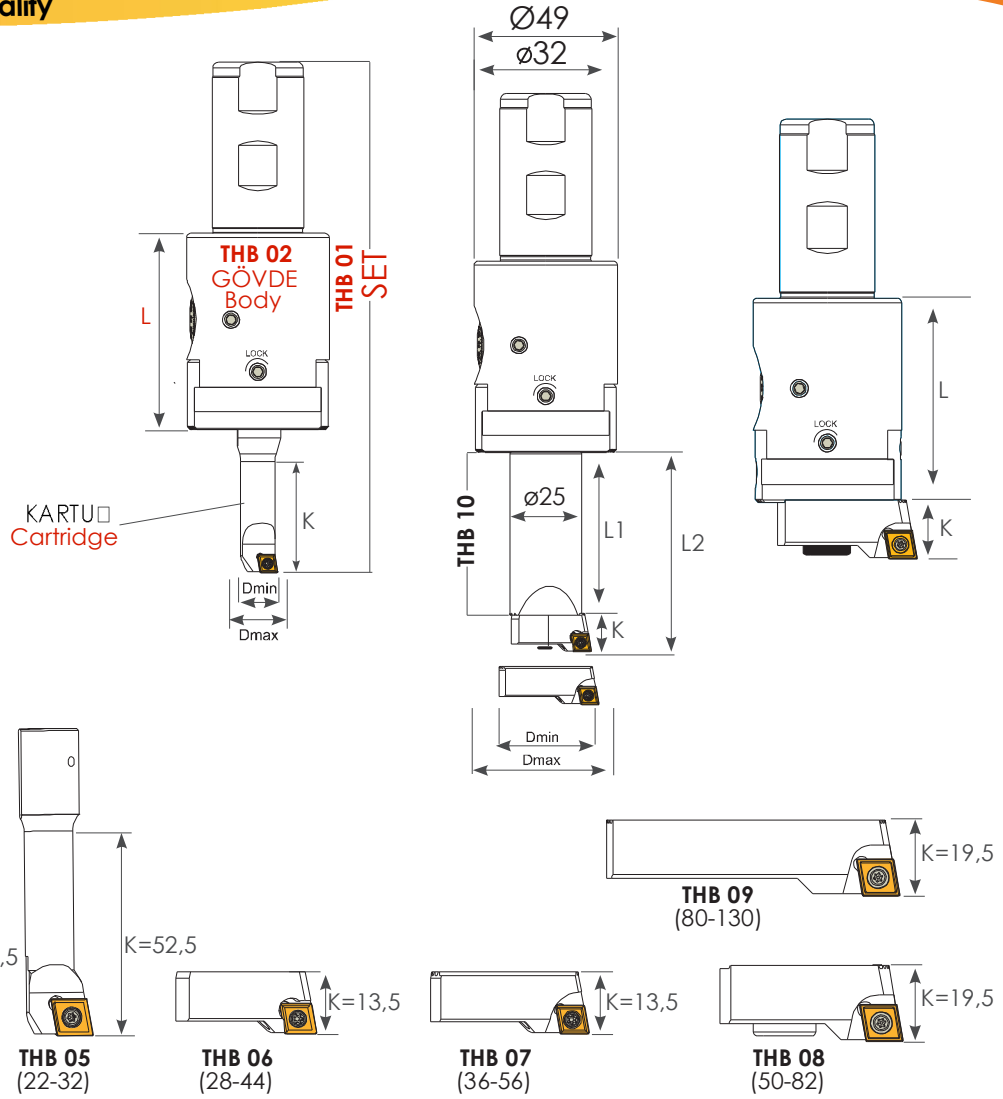

## HASSASİYET Fine / Fein

Sipariş Kodu Order Code Best.-Nr.	Stok/Stock/Lager	Ürün Kodu Product Code Produkt-Code	K	L	L1	L2	Dmin - Dmax	Kullanılan Uç Insert WSP	Sıkma Cıvatası Clamp Screw Torx-Schraube	Anahtar Torx Key Torx-Schlüssel
										
THB 01	●	HASSAS BARA SETİ / SET	...	...	...	...	9-130	...	...	...
THB 02	●	GÖVDE / BODY	...	76,5	...	...	...	...	...	...
THB 03	●	09-18	30	...	...	...	9-18	CC -- 0602	TC 060 M2,5x5,5	T8
THB 04	●	14-24	38,5	...	...	...	14-24			
THB 05	●	22-32	52,5	...	...	...	22-32	CC -- 09T3	TC 067 M3,5x8,5	T15
THB 06	●	28-44	13,5	...	...	71	28-44	CC -- 0602	TC 060 M2,5x5,5	T8
THB 07	●	36-56	13,5	...	...	71	36-56			
THB 08	●	50-82	19,5	...	...	96	50-82	CC -- 09T3	TC 067 M3,5x8,5	T15
THB 09	●	80-130	19,5	...	...	96	80-130			
THB 10	●	ARA UZATMA/Extension Part	...	...	58	...	...	...	...	...

● Stokta / In Stock / Lager ○ Sınırlı Stok / Limited Stock / Begrenzte Lagerhaltung