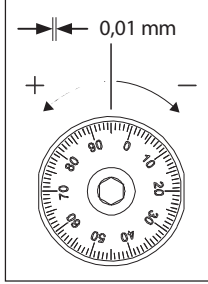

## HASSASİYET Fine / Fein

Sipariş Kodu Order Code Best.-Nr.	Stok/Stock/Lager	Ürün Kodu Product Code Produkt-Code	K	L	L1	L2	Dmin - Dmax	Kullanılan Uç Insert WSP	Sıkma Cıvatası Clamp Screw Torx-Schraube	Anahtar Torx Key Torx-Schlüssel
										
THB 01	●	HASSAS BARA SETİ / SET	...	...	...	...	9-130	...	...	...
THB 02	●	GÖVDE / BODY	...	76,5	...	...	...	...	...	...
THB 03	●	09-18	30	...	...	...	9-18	CC -- 0602	TC 060 M2,5x5,5	T8
THB 04	●	14-24	38,5	...	...	...	14-24			
THB 05	●	22-32	52,5	...	...	...	22-32	CC -- 09T3	TC 067 M3,5x8,5	T15
THB 06	●	28-44	13,5	...	...	71	28-44	CC -- 0602	TC 060 M2,5x5,5	T8
THB 07	●	36-56	13,5	...	...	71	36-56			
THB 08	●	50-82	19,5	...	...	96	50-82	CC -- 09T3	TC 067 M3,5x8,5	T15
THB 09	●	80-130	19,5	...	...	96	80-130			
THB 10	●	ARA UZATMA/Extension Part	...	...	58	...	...	...	...	...