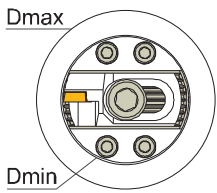

## HASSASİYET Fine / Fein

Sipariş Kodu Order Code Best.-Nr.	Stok/Stock/Lager	Ürün Kodu Product Code Produkt-Code	K	L	L1	L2	Dmin - Dmax	Kullanılan Uç Insert WSP	Sıkma Cıvatası Clamp Screw Torx-Schraube	Anahtar Torx Key Torx-Schlüssel
										
THB 01	●	HASSAS BARA SETİ / SET	...	...	...	...	9-130	...	...	...
THB 02	●	GÖVDE / BODY	...	76,5	...	...	...	...	...	...
THB 03	●	09-18	30	...	...	...	9-18	CC -- 0602	TC 060 M2,5x5,5	T8
THB 04	●	14-24	38,5	...	...	...	14-24			
THB 05	●	22-32	52,5	...	...	...	22-32	CC -- 09T3	TC 067 M3,5x8,5	T15
THB 06	●	28-44	13,5	...	...	71	28-44	CC -- 0602	TC 060 M2,5x5,5	T8
THB 07	●	36-56	13,5	...	...	71	36-56			
THB 08	●	50-82	19,5	...	...	96	50-82	CC -- 09T3	TC 067 M3,5x8,5	T15
THB 09	●	80-130	19,5	...	...	96	80-130			
THB 10	●	ARA UZATMA/Extension Part	...	...	58	...	...	...	...	...