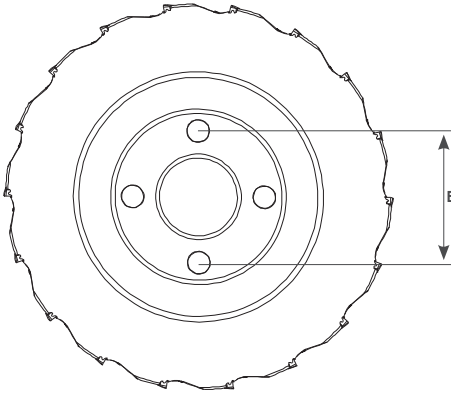

## 90° TPKN 2204

| Ölçüler (mm)<br>Dimensions(mm)<br>Abmessungen (mm) |      | TPKN 2204 |  |
|--|------|-----------|--|
| L  | S    |           |  |
| 22   | 4,76 |           |  |

| Sipariş Kodu<br>Order Code<br>Best.-Nr. | Stok/Stock/Lager | Ürün Kodu<br>Product Code<br>Produkt-Code | Ölçüler (mm)<br>Dimensions(mm)<br>Abmessungen (mm) |    |    |    |       | Kullanılan Uç<br>Insert<br>WSP | Baskı Kepi<br>Clamp<br>Spannpratze | Sıkma Cıvatası<br>Clamp Screw<br>Inbus-Schraube | Anahtar<br>Allen Key<br>Inbusschlüssel |
|---|------------------|---|--|----|----|----|-------|--------------------------------|------------------------------------|---|--|
|   |                  |   | ØD   | ød | Z  | H  | E     |                                |                                    |   |  |
| T071                                    | ●                | D080-27 Z06 TP--22                        | 80   | 27 | 6  | 50 | ---   | TPKN 2204<br>ISO               | BK 300                             | TC 300<br>M8x21                                 | 4 Allen                                |
| T929                                    | ●                | D300-60 Z18 TP--22                        | 300  | 60 | 18 | 62 | 101,6 |                                |                                    |   |  |

● Stokta / In Stock / Lager ○ Sınırlı Stok / Limited Stock / Begrenzte Lagerhaltung  
TPKN 2204 ISO'dur. / TPKN 2204 is ISO. / Kompatible für ISO WP