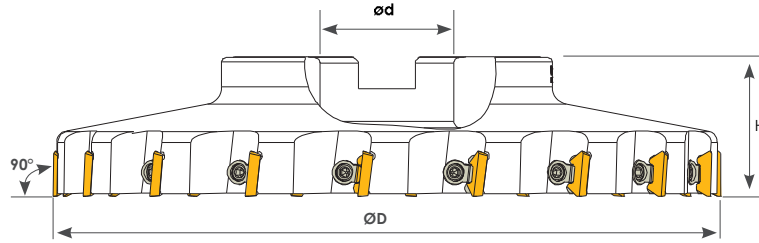

## 90° TPKN 2204

| Ölçüler (mm)<br>Dimensions(mm)<br>Abmessungen (mm) |      | TPKN 2204 |  |
|--|------|-----------|--|
| L  | S    |           |  |
| 22   | 4,76 |           |  |

| Sipariş Kodu<br>Order Code<br>Best.-Nr. | Stok/Stock/Lager | Ürün Kodu<br>Product Code<br>Produkt-Code | Ölçüler (mm)<br>Dimensions(mm)<br>Abmessungen (mm) |    |    |    |       | Kullanılan Uç<br>Insert<br>WSP | Baskı Kepi<br>Clamp<br>Spannpratze | Sıkma Cıvatası<br>Clamp Screw<br>Inbus-Schraube | Anahtar<br>Allen Key<br>Inbusschlüssel |
|---|------------------|---|--|----|----|----|-------|--------------------------------|------------------------------------|---|--|
|   |                  |   | ØD   | ød | Z  | H  | E     |                                |                                    |   |  |
| T071                                    | ●                | D080-27 Z06 TP--22                        | 80   | 27 | 6  | 50 | ---   | TPKN 2204<br>ISO               | BK 300                             | TC 300<br>M8x21                                 | 4 Allen                                |
| T929                                    | ●                | D300-60 Z18 TP--22                        | 300  | 60 | 18 | 62 | 101,6 |                                |                                    |   |  |

● Stokta / In Stock / Lager ○ Sınırlı Stok / Limited Stock / Begrenzte Lagerhaltung  
TPKN 2204 ISO'dur. / TPKN 2204 is ISO. / Kompatible für ISO WP