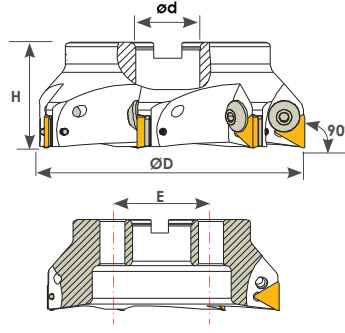

90° TPKN 1603-2204

Ölçüler (mm) Dimensions (mm) Abmessungen (mm)		TPKN 1603	
L	S		
16,5	3,18	TPKN 2204	
22	4,76		

Altlıklı - With Shim - Mit U-Platte

Sipariş Kodu Order Code Best.-Nr.	Stok/Stock/Lager	Ürün Kodu Product Code Produkt-Code	Ölçüler (mm) Dimensions (mm) Abmessungen (mm)					Kullanılan Uç Insert WSP	Baskı Cıvatası Locking Screw Verriegelungs- Schraube	Altlık Shim U-Platte	Altlık Cıvatası Shim Trox Inbuss-Schraube	Anahtar Allen Key Inbuss-Schlüssel
			ØD	ød	Z	H	E					
T100	●	D080-32 Z05 TP--16 A	80	32	5	52	--	TPKN 1603 ISO		TA 010	TC 045 M3	4 Allen
T102	●	D100-32 Z06 TP--16 A	100	32	6	52	--					
T104	●	D080-32 Z04 TP--22 A	80	32	4	52	--	TPKN 2204 ISO		TA 012	TC 038 M4x10	5 Allen
T106	●	D100-32 Z05 TP--22 A	100	32	5	52	--					
T108	●	D125-40 Z06 TP--22 A	125	40	6	62	--					
T110	●	D160-40 Z07 TP--22 A	160	40	7	62	66,7					
T112	●	D200-60 Z08 TP--22A	200	60	8	62	101,6					
T113	●	D250-60 Z09 TP--22 A	250	60	9	62	101,6					