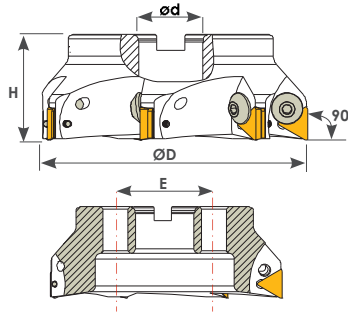

90° TPKN 1603-2204

Ölçüler (mm) Dimensions (mm) Abmessungen (mm)		TPKN 1603	
L	S		
16,5	3,18	TPKN 2204	
22	4,76		

Sipariş Kodu Order Code Best.-Nr.	Stok/Stock/Lager	Ürün Kodu Product Code Produkt-Code	Ölçüler (mm) Dimensions (mm) Abmessungen (mm)					Kullanılan Uç Insert WSP	Sıkma Cıvatası Clamp Screw Inbuss-Schraube	Anahtar Allen Key Inbuss-Schlüssel
			ØD	ød	Z	H	E			
T114	●	D042-16 Z03 TP--16	42	16	3	44	--	TPKN 1603 ISO		4 Allen
T116	●	D050-22 Z03 TP--16	50	22	3	44	--			
T118	●	D063-22 Z03 TP--16	63	22	3	44	--			
T120	●	D063-22 Z04 TP--16	63	22	4	44	--			
T122	●	D080-32 Z05 TP--16	80	32	5	52	--	TPKN 2204 ISO		5 Allen
T124	●	D100-32 Z06 TP--16	100	32	6	52	--			
T126	●	D063-22 Z03 TP--22	63	22	3	50	--			
T128	●	D080-32 Z04 TP--22	80	32	4	52	--			
T130	●	D100-32 Z05 TP--22	100	32	5	52	--			
T132	●	D125-40 Z06 TP--22	125	40	6	62	--			
T134	●	D160-40 Z07 TP--22	160	40	7	62	66,7			
T136	●	D200-60 Z08 TP--22	200	60	8	62	101,6			
T138	●	D250-60 Z09 TP--22	250	60	9	62	101,6			

● Stokta / In Stock / Lager ○ Sınırlı Stok / Limited Stock / Begrenzte Lagerhaltung
TPKN 1603-2204 ISO'dur. / TPKN 1603-2204 is ISO. / Kompatible für ISO WP