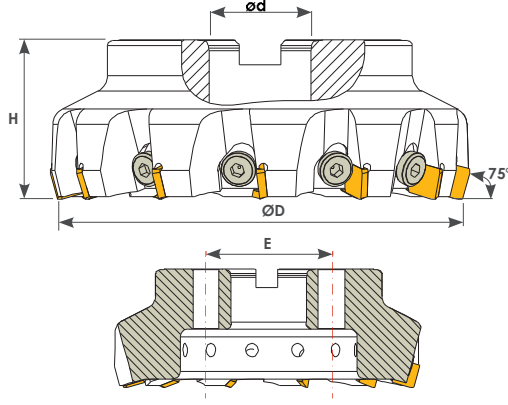

## 75° SPKN 1203

Ölçüler (mm) Dimensions(mm) Abmessungen (mm)		SPKN 1203	
L	S	SPKN 1203	
12,7	3,18		

Sipariş Kodu Order Code Best.-Nr.	Stok/Stock/Lager	Ürün Kodu Product Code Produkt-Code	Ölçüler (mm) Dimensions(mm) Abmessungen (mm)					Kullanılan Uç Insert WSP	Sıkma Civatası Clamp Screw Inbuss-Schraube	Anahtar Allen Key Inbuss-Schlüssel
			ØD	ød	Z	H	E			
T152	●	D080-27 Z06 SP--12	80	27	6	55	---	SPKN 1203 ISO	TC 056 SOL M8x24	5 Allen
T154	●	D100-32 Z08 SP--12	100	32	8	55	---			
T156	●	D125-40 Z10 SP--12	125	40	10	62	---			
T158	●	D160-40 Z12 SP--12	160	40	12	62	66,7			
T160	●	D200-60 Z12 SP--12	200	60	12	62	101,6			
T162	●	D300-60 Z20 SP--12	300	60	20	65	101,6			

## 75° SPKN 1203

Ölçüler (mm) Dimensions(mm) Abmessungen (mm)		SPKN 1203	
L	S	SPKN 1203	
12,7	3,18		

Sipariş Kodu Order Code Best.-Nr.	Stok/Stock/Lager	Ürün Kodu Product Code Produkt-Code	Ölçüler (mm) Dimensions(mm) Abmessungen (mm)				Kullanılan Uç Insert WSP	Sıkma Civatası Clamp Screw Inbuss-Schraube	Anahtar Allen Key Inbuss-Schlüssel
			ØD	ød	Z	H			
T148	●	D050-22 Z03 SP--12	50	22	3	45	SPKN 1203 ISO	TC 054 M8x24	5 Allen
T150	●	D063-22 Z04 SP--12	63	22	4	45			