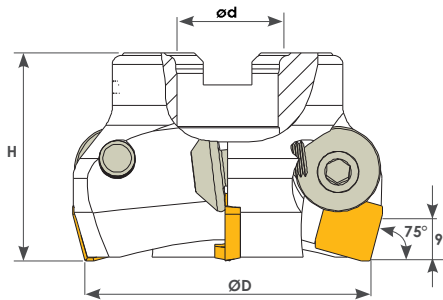

## 75° SPKN 1203

Ölçüler (mm) Dimensions(mm) Abmessungen (mm)		SPKN 1203	
L	S	SPKN 1203	
12,7	3,18		

Sipariş Kodu Order Code Best.-Nr.	Stok/Stock/Lager	Ürün Kodu Product Code Produkt-Code	Ölçüler (mm) Dimensions(mm) Abmessungen (mm)					Kullanılan Uç Insert WSP	Sıkma Civatası Clamp Screw Inbuss-Schraube	Anahtar Allen Key Inbuss-Schlüssel
			ØD	ød	Z	H	E			
T152	●	D080-27 Z06 SP--12	80	27	6	55	---	SPKN 1203 ISO	TC 056 SOL M8x24	5 Allen
T154	●	D100-32 Z08 SP--12	100	32	8	55	---			
T156	●	D125-40 Z10 SP--12	125	40	10	62	---			
T158	●	D160-40 Z12 SP--12	160	40	12	62	66,7			
T160	●	D200-60 Z12 SP--12	200	60	12	62	101,6			
T162	●	D300-60 Z20 SP--12	300	60	20	65	101,6			

## 75° SPKN 1203

Ölçüler (mm) Dimensions(mm) Abmessungen (mm)		SPKN 1203	
L	S	SPKN 1203	
12,7	3,18		

Sipariş Kodu Order Code Best.-Nr.	Stok/Stock/Lager	Ürün Kodu Product Code Produkt-Code	Ölçüler (mm) Dimensions(mm) Abmessungen (mm)				Kullanılan Uç Insert WSP	Sıkma Civatası Clamp Screw Inbuss-Schraube	Anahtar Allen Key Inbuss-Schlüssel
			ØD	ød	Z	H			
T148	●	D050-22 Z03 SP--12	50	22	3	45	SPKN 1203 ISO	TC 054 M8x24	5 Allen
T150	●	D063-22 Z04 SP--12	63	22	4	45			