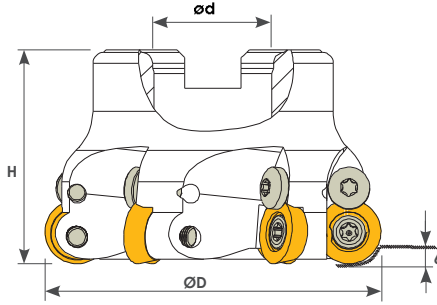

RDMT 1003

Ölçüler (mm) Dimensions (mm) Abmessungen (mm)		RDMT 1003	
d	S		
10	3,18		

Sipariş Kodu Order Code Best.-Nr.	Stok/Stock/Lager	Ürün Kodu Product Code Produkt-Code	Ölçüler (mm) Dimensions (mm) Abmessungen (mm)				Kullanılan Uç Insert WSP	Baskı Cıvatası Locking Scre Verriegelungs Schraube	Sıkma Cıvatası Clamp Screw Torx-Schraube	Anahtar Torx Key Torx-Schlüssel
			ØD	ød	Z	H				
T288	●	D040-16 Z03 RD--10	40	16	3	40	RD--1003 ISO	TC 040 M3,5	TC 067 M3,5x9	T15
T289	●	D040-16 Z04 RD--10	40	16	4	40				
T290	●	D050-22 Z04 RD--10	50	22	4	40				
T291	●	D050-22 Z05 RD--10	50	22	5	40				
T292	●	D063-22 Z05 RD--10	63	22	5	40				
T293	●	D063-22 Z06 RD--10	63	22	6	40				
T294	●	D080-27 Z06 RD--10	80	27	6	50				
T294-1	●	D080-27 Z07 RD--10	80	27	7	50				
T295	●	D100-32 Z07 RD--10	100	32	7	50				
T295-1	●	D100-32 Z08 RD--10	100	32	8	50				

1003 ISO'dur. / RDMT 1003 is ISO. / Kompatible für ISO WP

RDMT 12T3

Ölçüler (mm) Dimensions (mm) Abmessungen (mm)		RDMT 12T3	
d	S		
12	3,97		

Sipariş Kodu Order Code Best.-Nr.	Stok/Stock/Lager	Ürün Kodu Product Code Produkt-Code	Ölçüler (mm) Dimensions (mm) Abmessungen (mm)				Kullanılan Uç Insert WSP	Baskı Cıvatası Locking Scre Verriegelungs Schraube	Sıkma Cıvatası Clamp Screw Torx-Schraube	Anahtar Torx Key Torx-Schlüssel
			ØD	ød	Z	H				
T280	●	D040-16 Z03 RD--12	40	16	3	40	RD-- 12T3 ISO	TC 040 M3,5	TC 067 M3,5x9	T15
T281	●	D040-16 Z04 RD--12	40	16	4	40				
T282	●	D050-22 Z04 RD--12	50	22	4	40				
T283	●	D050-22 Z05 RD--12	50	22	5	40				
T284	●	D063-22 Z05 RD--12	63	22	5	40				
T285	●	D063-22 Z06 RD--12	63	22	6	40				
T286	●	D080-27 Z06 RD--12	80	27	6	50				
T286-1	●	D080-27 Z07 RD--12	80	27	7	50				
T287	●	D100-32 Z07 RD--12	100	32	7	50				
T287-1	●	D100-32 Z08 RD--12	100	32	8	50				