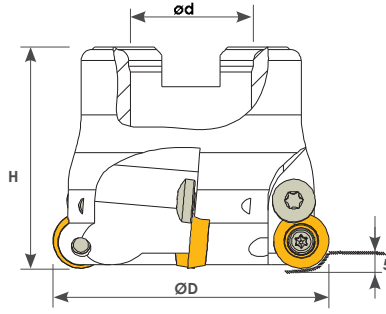

RDMT 1003

Ölçüler (mm) Dimensions (mm) Abmessungen (mm)		RDMT 1003	
d	S		
10	3,18		

Sipariş Kodu Order Code Best.-Nr.	Stok/Stock/Lager	Ürün Kodu Product Code Produkt-Code	Ölçüler (mm) Dimensions (mm) Abmessungen (mm)				Kullanılan Uç Insert WSP	Baskı Cıvatası Locking Scre Verriegelungs Schraube	Sıkma Cıvatası Clamp Screw Torx-Schraube	Anahtar Torx Key Torx-Schlüssel
			ØD	ød	Z	H				
T288	●	D040-16 Z03 RD--10	40	16	3	40	RD--1003 ISO	TC 040 M3,5	TC 067 M3,5x9	T15
T289	●	D040-16 Z04 RD--10	40	16	4	40				
T290	●	D050-22 Z04 RD--10	50	22	4	40				
T291	●	D050-22 Z05 RD--10	50	22	5	40				
T292	●	D063-22 Z05 RD--10	63	22	5	40				
T293	●	D063-22 Z06 RD--10	63	22	6	40				
T294	●	D080-27 Z06 RD--10	80	27	6	50				
T294-1	●	D080-27 Z07 RD--10	80	27	7	50				
T295	●	D100-32 Z07 RD--10	100	32	7	50				
T295-1	●	D100-32 Z08 RD--10	100	32	8	50				

1003 ISO'dur. / RDMT 1003 is ISO. / Kompatible für ISO WP

RDMT 12T3

Ölçüler (mm) Dimensions (mm) Abmessungen (mm)		RDMT 12T3	
d	S		
12	3,97		

Sipariş Kodu Order Code Best.-Nr.	Stok/Stock/Lager	Ürün Kodu Product Code Produkt-Code	Ölçüler (mm) Dimensions (mm) Abmessungen (mm)				Kullanılan Uç Insert WSP	Baskı Cıvatası Locking Scre Verriegelungs Schraube	Sıkma Cıvatası Clamp Screw Torx-Schraube	Anahtar Torx Key Torx-Schlüssel
			ØD	ød	Z	H				
T280	●	D040-16 Z03 RD--12	40	16	3	40	RD-- 12T3 ISO	TC 040 M3,5	TC 067 M3,5x9	T15
T281	●	D040-16 Z04 RD--12	40	16	4	40				
T282	●	D050-22 Z04 RD--12	50	22	4	40				
T283	●	D050-22 Z05 RD--12	50	22	5	40				
T284	●	D063-22 Z05 RD--12	63	22	5	40				
T285	●	D063-22 Z06 RD--12	63	22	6	40				
T286	●	D080-27 Z06 RD--12	80	27	6	50				
T286-1	●	D080-27 Z07 RD--12	80	27	7	50				
T287	●	D100-32 Z07 RD--12	100	32	7	50				
T287-1	●	D100-32 Z08 RD--12	100	32	8	50				

● Stokta / In Stock / Lager ○ Sınırlı Stok / Limited Stock / Begrenzte Lagerhaltung
RDMT 12T3 ISO'dur. / RDMT 12T3 is ISO. / Kompatible für ISO WP