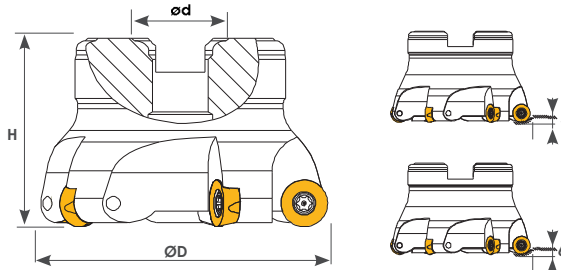

T46 RHKW 1204

Ölçüler (mm) Dimensions(mm) Abmessungen (mm)		RHKW 1204	
d	S		
12	3,97		

Sipariş Kodu Order Code Best.-Nr.	Stok/Stock/Lager	Ürün Kodu Product Code Produkt-Code	Ölçüler (mm) Dimensions(mm) Abmessungen (mm)				Kullanılan Uç Insert WSP	Baskı Cıvatası Locking Scre Verriegelungs Schraube	Sıkma Cıvatası Clamp Screw Torx-Schraube	Anahtar Torx Key Torx-Schlüssel
			ØD	ød	Z	H				
T612	●	D040-16 Z04 RH--12	40	16	4	40	RHKW 1204 INGRSL	TC 040 M3,5	TC 074 M4x10	T15
T613	●	D050-22 Z05 RH--12	50	22	5	40				
T614	●	D063-22 Z06 RH--12	63	22	6	40				
T615	●	D080-27 Z07 RH--12	80	27	7	50				

INGRSL ucuna uygundur. / Compatible with INGRSL insert. / Kompatible für INGRSL WP

T47 RPMT 10T3-1204

Ölçüler (mm) Dimensions(mm) Abmessungen (mm)		RPMT 1204	
d	S		
12	4,72		
10	3,97		

Sipariş Kodu Order Code Best.-Nr.	Stok/Stock/Lager	Ürün Kodu Product Code Produkt-Code	Ölçüler (mm) Dimensions(mm) Abmessungen (mm)				Kullanılan Uç Insert WSP	Sıkma Cıvatası Clamp Screw Torx-Schraube	Anahtar Torx Key Torx-Schlüssel
			ØD	ød	Z	H			
T391	●	D050-22 Z05 RP--10	50	22	5	45	RPMT 10T3 MTSBSH	TC 067 M3,5x9	T15
T392	●	D063-22 Z06 RP--10	63	22	6	45			
T395	●	D050-22 Z05 RP--12	50	22	5	45	RPMT 1204 MTSBSH		
T396	●	D063-22 Z06 RP--12	63	22	6	45			