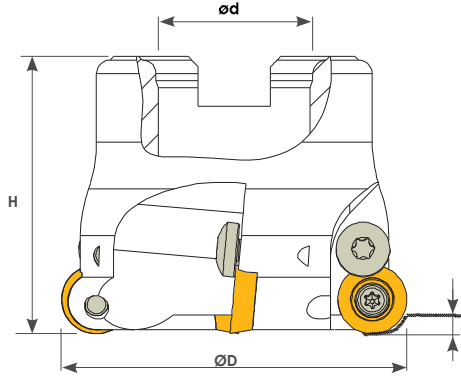

T46 RHKW 1204

Ölçüler (mm) Dimensions(mm) Abmessungen (mm)		RHKW 1204	
d	S		
12	3,97		

Sipariş Kodu Order Code Best.-Nr.	Stok/Stock/Lager	Ürün Kodu Product Code Produkt-Code	Ölçüler (mm) Dimensions(mm) Abmessungen (mm)				Kullanılan Uç Insert WSP	Baskı Cıvatası Locking Scre Verriegelungs Schraube	Sıkma Cıvatası Clamp Screw Torx-Schraube	Anahtar Torx Key Torx-Schlüssel
			ØD	ød	Z	H				
T612	●	D040-16 Z04 RH--12	40	16	4	40	RHKW 1204 INGRSL	TC 040 M3,5	TC 074 M4x10	T15
T613	●	D050-22 Z05 RH--12	50	22	5	40				
T614	●	D063-22 Z06 RH--12	63	22	6	40				
T615	●	D080-27 Z07 RH--12	80	27	7	50				

INGRSL ucuna uygundur. / Compatible with INGRSL insert. / Kompatible für INGRSL WP

T47 RPMT 10T3-1204

Ölçüler (mm) Dimensions(mm) Abmessungen (mm)		RPMT 1204	
d	S		
12	4,72		
10	3,97		

Sipariş Kodu Order Code Best.-Nr.	Stok/Stock/Lager	Ürün Kodu Product Code Produkt-Code	Ölçüler (mm) Dimensions(mm) Abmessungen (mm)				Kullanılan Uç Insert WSP	Sıkma Cıvatası Clamp Screw Torx-Schraube	Anahtar Torx Key Torx-Schlüssel
			ØD	ød	Z	H			
T391	●	D050-22 Z05 RP--10	50	22	5	45	RPMT 10T3 MTSBSH	TC 067 M3,5x9	T15
T392	●	D063-22 Z06 RP--10	63	22	6	45			
T395	●	D050-22 Z05 RP--12	50	22	5	45	RPMT 1204 MTSBSH		
T396	●	D063-22 Z06 RP--12	63	22	6	45			