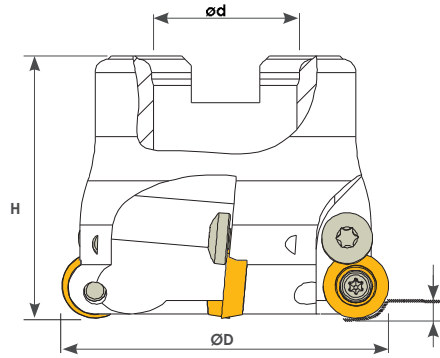

T42 RHKW 0802

Ölçüler (mm) Dimensions (mm) Abmessungen (mm)		RHKW 0802	
d	s		
8	2,60		

Sipariş Kodu Order Code Best.-Nr.	Stok/Stok/Lager	Ürün Kodu Product Code Produkt-Code	Ölçüler (mm) Dimensions (mm) Abmessungen (mm)				Kullanılan Uç Insert WSP	Baskı Civatası Locking Scre Verriegelungs Schraube	Sıkma Civatası Clamp Screw Torx-Schraube	Anahtar Torx Key Torx-Schlüssel
			ØD	ød	Z	H				
T599	●	D040-16 Z04 RH--08	40	16	4	40				
T600	●	D050-22 Z05 RH--08	50	22	5	40	RHKW 0802 INGRSLL	TC 040 M3,5	TC 065 M3x7	T8 T15
T601	●	D063-22 Z06 RH--08	63	22	6	40				

INGRSLL ucuna uygundur. / Compatible with INGRSLL insert. / Kompatible für INGRSLL WP

T44 RHKW 1003

Ölçüler (mm) Dimensions (mm) Abmessungen (mm)		RHKW 1003	
d	s		
10	3,76		

Sipariş Kodu Order Code Best.-Nr.	Stok/Stok/Lager	Ürün Kodu Product Code Produkt-Code	Ölçüler (mm) Dimensions (mm) Abmessungen (mm)				Kullanılan Uç Insert WSP	Baskı Civatası Locking Scre Verriegelungs Schraube	Sıkma Civatası Clamp Screw Torx-Schraube	Anahtar Torx Key Torx-Schlüssel
			ØD	ød	Z	H				
T602	●	D040-16 Z04 RH--10	40	16	4	40	RHKW 1003 INGRSLL	TC 040 M3,5	TC 074 M4x10	T15
T604	●	D050-22 Z05 RH--10	50	22	5	40				
T606	●	D063-22 Z06 RH--10	63	22	6	40				
T608	●	D080-27 Z07 RH--10	80	27	7	50				