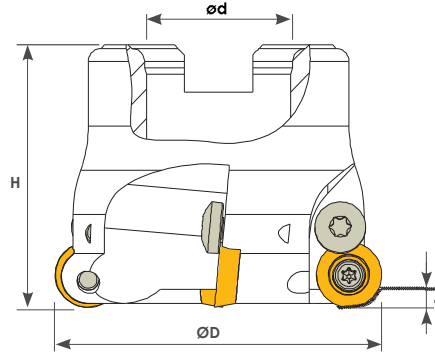

T42 RHKW 0802

Ölçüler (mm) Dimensions (mm) Abmessungen (mm)		RHKW 0802	
d	s		
8	2,60		

Sipariş Kodu Order Code Best.-Nr.	Stok/Stok/Lager	Ürün Kodu Product Code Produkt-Code	Ölçüler (mm) Dimensions (mm) Abmessungen (mm)				Kullanılan Uç Insert WSP	Baskı Civatası Locking Scre Verriegelungs Schraube	Sıkma Civatası Clamp Screw Torx-Schraube	Anahtar Torx Key Torx-Schlüssel
			ØD	ød	Z	H				
T599	●	D040-16 Z04 RH--08	40	16	4	40				
T600	●	D050-22 Z05 RH--08	50	22	5	40	RHKW 0802 INGRSLL	TC 040 M3,5	TC 065 M3x7	T8 T15
T601	●	D063-22 Z06 RH--08	63	22	6	40				

INGRSLL ucuna uygundur. / Compatible with INGRSLL insert. / Kompatible für INGRSLL WP

T44 RHKW 1003

Ölçüler (mm) Dimensions (mm) Abmessungen (mm)		RHKW 1003	
d	s		
10	3,76		

Sipariş Kodu Order Code Best.-Nr.	Stok/Stok/Lager	Ürün Kodu Product Code Produkt-Code	Ölçüler (mm) Dimensions (mm) Abmessungen (mm)				Kullanılan Uç Insert WSP	Baskı Civatası Locking Scre Verriegelungs Schraube	Sıkma Civatası Clamp Screw Torx-Schraube	Anahtar Torx Key Torx-Schlüssel
			ØD	ød	Z	H				
T602	●	D040-16 Z04 RH--10	40	16	4	40	RHKW 1003 INGRSLL	TC 040 M3,5	TC 074 M4x10	T15
T604	●	D050-22 Z05 RH--10	50	22	5	40				
T606	●	D063-22 Z06 RH--10	63	22	6	40				
T608	●	D080-27 Z07 RH--10	80	27	7	50				