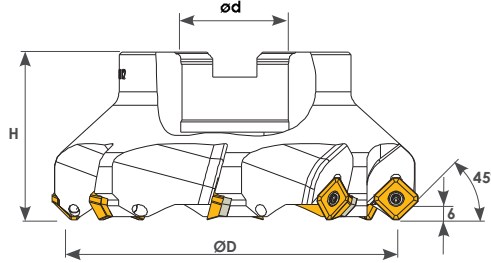

## T40 45° SEET 12T3-A

Ölçüler (mm) Dimensions(mm) Abmessungen (mm)		SEET 12T3	
L	S		
13,4	3,97		

Sipariş Kodu Order Code Best.-Nr.	Stok/Stock/Lager	Ürün Kodu Product Code Produkt-Code	Ölçüler (mm) Dimensions(mm) Abmessungen (mm)				Kullanılan Uç Insert WSP	Sıkma Cıvatası Clamp Screw Torx-Schraube	Aflık Shim U-Platte	Aflık Cıvatası Shim Trox Inbus-Schraube	Anahtar Torx Key Torx-Schlüssel
			ØD	ød	Z	H					
T560	●	D050-22 Z04 SE--12	50	22	4	40	SEET 12T3 ZCC	TC 068 M3,5x11	TA 052	TC 049 M5x7	T15
T562	●	D063-22 Z05 SE--12	63	22	5	40					
T564	●	D080-27 Z06 SE--12	80	27	6	50					
T566	●	D100-32 Z07 SE--12	100	32	7	50					
T568	●	D125-40 Z08 SE--12	125	40	8	63					
T570	●	D160-40 Z10 SE--12	160	40	10	63					

ZCC ucuna uygundur. / Compatible with ZCC insert. / Kompatible für ZCC WP

## T40 45° SEET 12T3

Ölçüler (mm) Dimensions(mm) Abmessungen (mm)		SEET 12T3	
L	S		
13,4	3,97		

Sipariş Kodu Order Code Best.-Nr.	Stok/Stock/Lager	Ürün Kodu Product Code Produkt-Code	Ölçüler (mm) Dimensions(mm) Abmessungen (mm)				Kullanılan Uç Insert WSP	Sıkma Cıvatası Clamp Screw Torx-Schraube	Anahtar Torx Key Torx-Schlüssel
			ØD	ød	Z	H			
T435	●	D063-22 Z05 SE--12	63	22	5	50	SEET 12T3 ZCC	TC 067 M3,5x9	T15
T436	●	D080-27 Z06 SE--12	80	27	6	55			
T437	●	D100-32 Z07 SE--12	100	32	7	55			
T438	●	D125-40 Z08 SE--12	125	40	8	62			