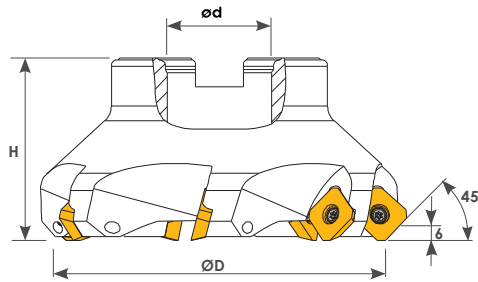

## T40 45° SEET 12T3-A

Ölçüler (mm) Dimensions(mm) Abmessungen (mm)		SEET 12T3	
L	S		
13,4	3,97		

Sipariş Kodu Order Code Best.-Nr.	Stok/Stock/Lager	Ürün Kodu Product Code Produkt-Code	Ölçüler (mm) Dimensions(mm) Abmessungen (mm)				Kullanılan Uç Insert WSP	Sıkma Cıvatası Clamp Screw Torx-Schraube	Aflık Shim U-Platte	Aflık Cıvatası Shim Trox Inbus-Schraube	Anahtar Torx Key Torx-Schlüssel
			ØD	ød	Z	H					
T560	●	D050-22 Z04 SE--12	50	22	4	40	SEET 12T3 ZCC	TC 068 M3,5x11	TA 052	TC 049 M5x7	T15
T562	●	D063-22 Z05 SE--12	63	22	5	40					
T564	●	D080-27 Z06 SE--12	80	27	6	50					
T566	●	D100-32 Z07 SE--12	100	32	7	50					
T568	●	D125-40 Z08 SE--12	125	40	8	63					
T570	●	D160-40 Z10 SE--12	160	40	10	63					

ZCC ucuna uygundur. / Compatible with ZCC insert. / Kompatible für ZCC WP

## T40 45° SEET 12T3

Ölçüler (mm) Dimensions(mm) Abmessungen (mm)		SEET 12T3	
L	S		
13,4	3,97		

Sipariş Kodu Order Code Best.-Nr.	Stok/Stock/Lager	Ürün Kodu Product Code Produkt-Code	Ölçüler (mm) Dimensions(mm) Abmessungen (mm)				Kullanılan Uç Insert WSP	Sıkma Cıvatası Clamp Screw Torx-Schraube	Anahtar Torx Key Torx-Schlüssel
			ØD	ød	Z	H			
T435	●	D063-22 Z05 SE--12	63	22	5	50	SEET 12T3 ZCC	TC 067 M3,5x9	T15
T436	●	D080-27 Z06 SE--12	80	27	6	55			
T437	●	D100-32 Z07 SE--12	100	32	7	55			
T438	●	D125-40 Z08 SE--12	125	40	8	62			