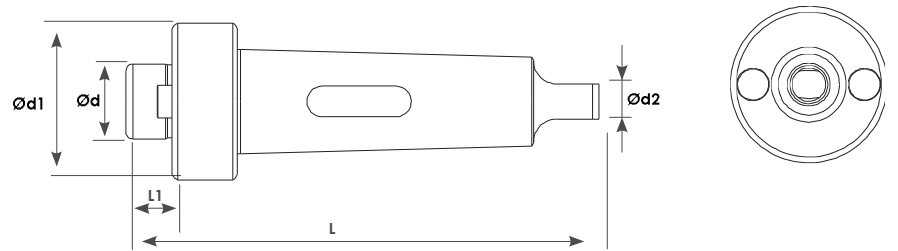

MK 4 VİDALI

Sipariş Kodu Order Code Best.-Nr.	Stok/Stock/Lager	Ürün Kodu Product Code Produkt-Code	ŞAFT Shank Schaft	Ölçüler (mm) Dimensions(mm) Abmessungen (mm)				
				d	d1	d2	L	L1
M242	●	MK 4-16	MK 4	16	49	25	160	15
M244	●	MK 4-22	MK 4	22	49	25	160	17,5
M246	●	MK 4-27	MK 4	27	58	25	160	17,5
M248	●	MK 4-32	MK 4	32	68	25	160	21

MK 5 KAMALI

Sipariş Kodu Order Code Best.-Nr.	Stok/Stock/Lager	Ürün Kodu Product Code Produkt-Code	ŞAFT Shank Schaft	Ölçüler (mm) Dimensions(mm) Abmessungen (mm)				
				d	d1	d2	L	L1
M234	●	MK 5-22	MK 5	22	52	15	204	19
M236	●	MK 5-32	MK 5	32	68	15	204	22
M238	●	MK 5-40	MK 5	40	98	15	204	27
M240	●	MK 5-60	MK 5	60	108	15	207	26