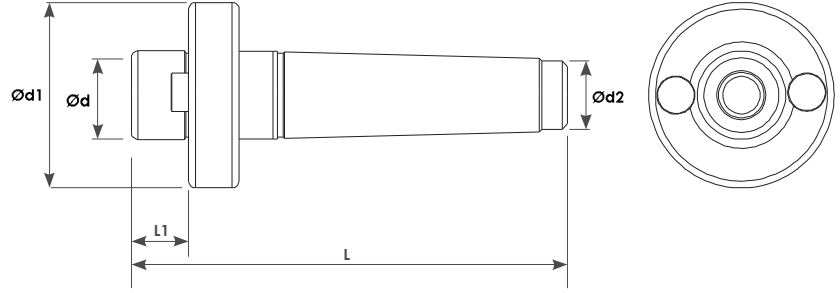

MK 4 VİDALI

Sipariş Kodu Order Code Best.-Nr.	Stok/Stock/Lager	Ürün Kodu Product Code Produkt-Code	ŞAFT Shank Schaft	Ölçüler (mm) Dimensions(mm) Abmessungen (mm)				
				d	d1	d2	L	L1
M242	●	MK 4-16	MK 4	16	49	25	160	15
M244	●	MK 4-22	MK 4	22	49	25	160	17,5
M246	●	MK 4-27	MK 4	27	58	25	160	17,5
M248	●	MK 4-32	MK 4	32	68	25	160	21

MK 5 KAMALI

Sipariş Kodu Order Code Best.-Nr.	Stok/Stock/Lager	Ürün Kodu Product Code Produkt-Code	ŞAFT Shank Schaft	Ölçüler (mm) Dimensions(mm) Abmessungen (mm)				
				d	d1	d2	L	L1
M234	●	MK 5-22	MK 5	22	52	15	204	19
M236	●	MK 5-32	MK 5	32	68	15	204	22
M238	●	MK 5-40	MK 5	40	98	15	204	27
M240	●	MK 5-60	MK 5	60	108	15	207	26