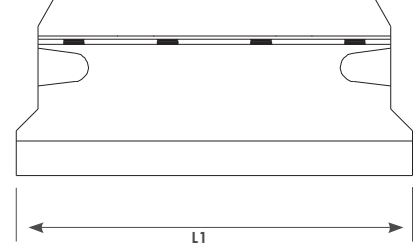

**KESKİ KÜTÜĞÜ**  
Block for Blades

Sipariş Kodu Order Code Best.-Nr.	Stok/Stock/Lager	Ürün Kodu Product Code Produkt-Code	Ölçüler (mm) Dimensions (mm) Abmessungen (mm)								Papuç Clamp Spannpratze	Sıkma Civatası Clamp Screw Inbuss-Schraube	Anahtar Allen Key Inbuss-Schlüssel
			H	H1	H2	H4	B	L1	L2	L3			
KLT 06	●	20-32	32	24,8	20	48	5,5	100	19	35			
KLT 08	●	25-32	32	24,8	25	48	5,5	110	20	36			
KLT 10	●	32-32	32	24,8	32	48	5,5	120	28	44			