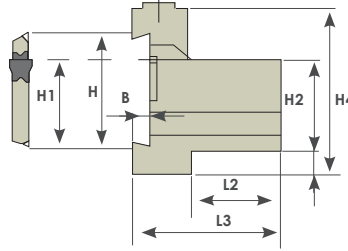

**KESKİ KÜTÜĞÜ**  
Block for Blades

Sipariş Kodu Order Code Best.-Nr.	Stok/Stock/Lager	Ürün Kodu Product Code Produkt-Code	Ölçüler (mm) Dimensions (mm) Abmessungen (mm)								Papuç Clamp Spannpratze	Sıkma Civatası Clamp Screw Inbuss-Schraube	Anahtar Allen Key Inbuss-Schlüssel
			H	H1	H2	H4	B	L1	L2	L3			
KLT 06	●	20-32	32	24,8	20	48	5,5	100	19	35			
KLT 08	●	25-32	32	24,8	25	48	5,5	110	20	36			
KLT 10	●	32-32	32	24,8	32	48	5,5	120	28	44			