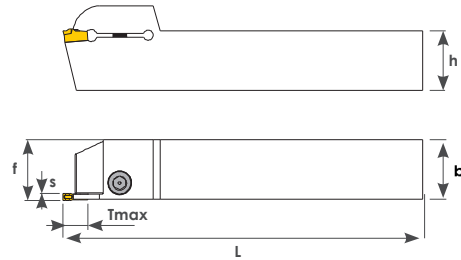

**D22**

**SDV 123**

Sipariş Kodu Order Code Best.-Nr.	Stok/Stock/Lager		Ürün Kodu Product Code Produkt-Code	Ölçüler (mm) Dimensions(mm) Abmessungen (mm)						Kullanılan Uç Insert WSP	Sıkma Cıvatası Clamp Screw Inbuss-Schraube	Anahtar Allen Key Inbuss-Schlüssel
	R	L		h	b	S	Tmax	f	L			
D900	●	○	2020 2C-123 SDV	20	20	2	18	20	125	2C 123 SDV	M5x20	4 Allen
D902	●	○	2525 2C-123 SDV	25	25	2	18	25	150		M6x20	5 Allen
D904	●	○	2020 3C-123 SDV	20	20	3	18	20	125	3C 123 SDV	M5x20	4 Allen
D906	●	○	2525 3C-123 SDV	25	25	3	18	25	150		M6x20	5 Allen
D908	●	○	2020 4C-123 SDV	20	20	4	18	20	125	4C 123 SDV	M5x20	4 Allen
D910	●	○	2525 4C-123 SDV	25	25	4	18	25	150		M6x20	5 Allen
D912	●	○	2525 5C-123 SDV	25	25	5	18	25	150	5C 123 SDV		

● Stokta / In Stock / Lager ○ Sınırlı Stok / Limited Stock / Begrenzte Lagerhaltung  
SNDVK ucuna uygundur. / Compatible with SNDVK insert. / Kompatible für SNDVK WP  
R: Sağ/Right L: Sol/Left

**D23**

**SDV/R 151**

Sipariş Kodu Order Code Best.-Nr.	Stok/Stock/Lager		Ürün Kodu Product Code Produkt-Code	Ölçüler (mm) Dimensions(mm) Abmessungen (mm)						Kullanılan Uç Insert WSP	Sıkma Cıvatası Clamp Screw Inbuss-Schraube	Anahtar Allen Key Inbuss-Schlüssel
	R	L		h	b	S	Tmax	f	L			
D940	●	○	2020 2C-R-151 SDV	20	20	2	16	20	125	2C 151 SDV	M5x20	4 Allen
D942	●	○	2525 2C-R-151 SDV	25	25	2	16	25	150		M6x20	5 Allen
D944	●	○	2020 3C-R-151 SDV	20	20	3	16	20	125	3C 151 SDV	M5x20	4 Allen
D946	●	○	2525 3C-R-151 SDV	25	25	3	16	25	150		M6x20	5 Allen
D948	●	○	2020 4C-R-151 SDV	20	20	4	18	20	125	4C 151 SDV	M5x20	4 Allen
D950	●	○	2525 4C-R-151 SDV	25	25	4	18	25	150		M6x20	5 Allen