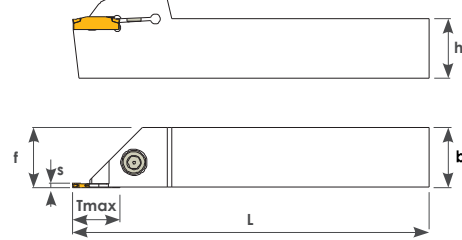

**D22**

**SDV 123**

Sipariş Kodu Order Code Best.-Nr.	Stok/Stock/Lager		Ürün Kodu Product Code Produkt-Code	Ölçüler (mm) Dimensions(mm) Abmessungen (mm)						Kullanılan Uç Insert WSP	Sıkma Cıvatası Clamp Screw Inbuss-Schraube	Anahtar Allen Key Inbuss-Schlüssel
	R	L		h	b	S	Tmax	f	L			
D900	●	○	2020 2C-123 SDV	20	20	2	18	20	125	2C 123 SDV	M5x20	4 Allen
D902	●	○	2525 2C-123 SDV	25	25	2	18	25	150		M6x20	5 Allen
D904	●	○	2020 3C-123 SDV	20	20	3	18	20	125	3C 123 SDV	M5x20	4 Allen
D906	●	○	2525 3C-123 SDV	25	25	3	18	25	150		M6x20	5 Allen
D908	●	○	2020 4C-123 SDV	20	20	4	18	20	125	4C 123 SDV	M5x20	4 Allen
D910	●	○	2525 4C-123 SDV	25	25	4	18	25	150		M6x20	5 Allen
D912	●	○	2525 5C-123 SDV	25	25	5	18	25	150	5C 123 SDV		

● Stokta / In Stock / Lager ○ Sınırlı Stok / Limited Stock / Begrenzte Lagerhaltung  
SNDVK ucuna uygundur. / Compatible with SNDVK insert. / Kompatible für SNDVK WP  
R: Sağ/Right L: Sol/Left

**D23**

**SDV/R 151**

Sipariş Kodu Order Code Best.-Nr.	Stok/Stock/Lager		Ürün Kodu Product Code Produkt-Code	Ölçüler (mm) Dimensions(mm) Abmessungen (mm)						Kullanılan Uç Insert WSP	Sıkma Cıvatası Clamp Screw Inbuss-Schraube	Anahtar Allen Key Inbuss-Schlüssel
	R	L		h	b	S	Tmax	f	L			
D940	●	○	2020 2C-R-151 SDV	20	20	2	16	20	125	2C 151 SDV	M5x20	4 Allen
D942	●	○	2525 2C-R-151 SDV	25	25	2	16	25	150		M6x20	5 Allen
D944	●	○	2020 3C-R-151 SDV	20	20	3	16	20	125	3C 151 SDV	M5x20	4 Allen
D946	●	○	2525 3C-R-151 SDV	25	25	3	16	25	150		M6x20	5 Allen
D948	●	○	2020 4C-R-151 SDV	20	20	4	18	20	125	4C 151 SDV	M5x20	4 Allen
D950	●	○	2525 4C-R-151 SDV	25	25	4	18	25	150		M6x20	5 Allen