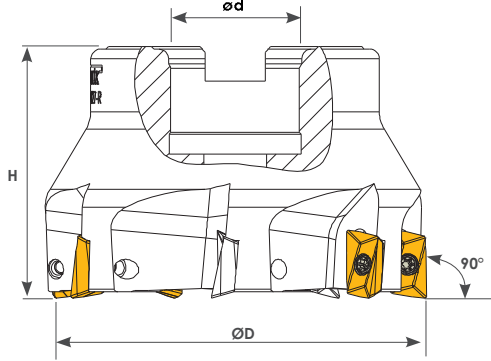

T38 90° ADMT 1204

Ölçüler (mm) Dimensions(mm) Abmessungen (mm)		ADMT 1204	
L	S		
12	4,76		

Sipariş Kodu Order Code Best.-Nr.	Stok/Stock/Lager	Ürün Kodu Product Code Produkt-Code	Ölçüler (mm) Dimensions(mm) Abmessungen (mm)				Kullanılan Uç Insert WSP	Sıkma Cıvatası Clamp Screw Torx-Schraube	Anahtar Torx Key Torx-Schlüssel
			ØD	ød	Z	H			
T214	●	D040-16 Z04 AD--12	40	16	4	45	ADMT 1204 WLTR	TC 065 M3x7	T8
T215	●	D050-22 Z05 AD--12	50	22	5	45			
T217	●	D063-22 Z06 AD--12	63	22	6	45			
T219	●	D080-27 Z07 AD--12	80	27	7	52			
T220	●	D100-32 Z08 AD--12	100	32	8	52			

WLTR ucuna uygundur. / Compatible with WLTR insert. / Kompatible für WLTR WP

T39 90° ADMT 1606

Ölçüler (mm) Dimensions(mm) Abmessungen (mm)		ADMT 1606	
L	S		
16	6,35		

Sipariş Kodu Order Code Best.-Nr.	Stok/Stock/Lager	Ürün Kodu Product Code Produkt-Code	Ölçüler (mm) Dimensions(mm) Abmessungen (mm)				Kullanılan Uç Insert WSP	Sıkma Cıvatası Clamp Screw Torx-Schraube	Anahtar Torx Key Torx-Schlüssel
			ØD	ød	Z	H			
T351	●	D040-16 Z04 AD--16	40	16	4	45	ADMT 1606 WLTR	TC 074 M4x10	T15
T352	●	D050-22 Z05 AD--16	50	22	5	45			
T354	●	D063-22 Z06 AD--16	63	22	6	45			
T356	●	D080-27 Z07 AD--16	80	27	7	52			

● Stokta / In Stock / Lager ○ Sınırlı Stok / Limited Stock / Begrenzte Lagerhaltung
WLTR ucuna uygundur. / Compatible with WLTR insert. / Kompatible für WLTR WP