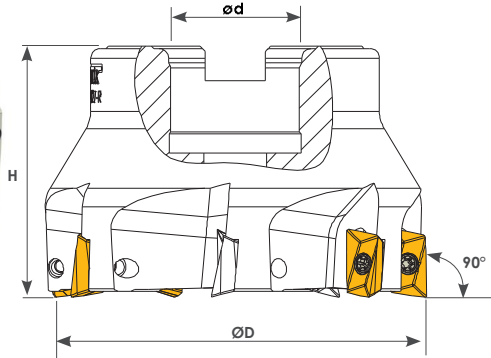

T38 90° ADMT 1204

Ölçüler (mm) Dimensions(mm) Abmessungen (mm)		ADMT 1204	
L	S		
12	4,76		

Sipariş Kodu Order Code Best.-Nr.	Stok/Stock/Lager	Ürün Kodu Product Code Produkt-Code	Ölçüler (mm) Dimensions(mm) Abmessungen (mm)				Kullanılan Uç Insert WSP	Sıkma Cıvatası Clamp Screw Torx-Schraube	Anahtar Torx Key Torx-Schlüssel
			ØD	ød	Z	H			
T214	●	D040-16 Z04 AD--12	40	16	4	45	ADMT 1204 WLTR	TC 065 M3x7	T8
T215	●	D050-22 Z05 AD--12	50	22	5	45			
T217	●	D063-22 Z06 AD--12	63	22	6	45			
T219	●	D080-27 Z07 AD--12	80	27	7	52			
T220	●	D100-32 Z08 AD--12	100	32	8	52			

WLTR ucuna uygundur. / Compatible with WLTR insert. / Kompatible für WLTR WP

T39 90° ADMT 1606

Ölçüler (mm) Dimensions(mm) Abmessungen (mm)		ADMT 1606	
L	S		
16	6,35		

Sipariş Kodu Order Code Best.-Nr.	Stok/Stock/Lager	Ürün Kodu Product Code Produkt-Code	Ölçüler (mm) Dimensions(mm) Abmessungen (mm)				Kullanılan Uç Insert WSP	Sıkma Cıvatası Clamp Screw Torx-Schraube	Anahtar Torx Key Torx-Schlüssel
			ØD	ød	Z	H			
T351	●	D040-16 Z04 AD--16	40	16	4	45	ADMT 1606 WLTR	TC 074 M4x10	T15
T352	●	D050-22 Z05 AD--16	50	22	5	45			
T354	●	D063-22 Z06 AD--16	63	22	6	45			
T356	●	D080-27 Z07 AD--16	80	27	7	52			

● Stokta / In Stock / Lager ○ Sınırlı Stok / Limited Stock / Begrenzte Lagerhaltung
WLTR ucuna uygundur. / Compatible with WLTR insert. / Kompatible für WLTR WP