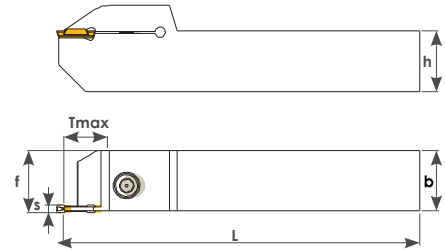

**D10
MGM /L**

Sipariş Kodu Order Code Best.-Nr.	Stok/Stock/Lager	Ürün Kodu Product Code Produkt-Code	Ölçüler (mm) Dimensions(mm) Abmessungen (mm)						Kullanılan Uç Insert WSP	Sıkma Cıvatası Clamp Screw Inbuss-Schraube	Anahtar Allen Key Inbuss-Schlüssel
			h	b	S	Tmax	f	L			
D610	●	2020 2C-L MGM	20	20	2	16	20	125	2C MGM KRLY	M5x20	4 Allen
D612	●	1616 3C-L MGM	16	16	3	18	16	125	3C MGM KRLY		
D614	●	2020 3C-L MGM	20	20	3	18	20	125		4C MGM KRLY	M6x20
D615	●	2525 3C-L MGM	25	25	3	18	25	150	5C MGM KRLY		M5x20
D617	●	2020 4C-L MGM	20	20	4	18	20	125		M6x20	5 Allen
D618	●	2525 4C-L MGM	25	25	4	18	25	150			
D620	●	2525 5C-L MGM	25	25	5	24	25	150			

KRLY ucuna uygundur. / Compatible with KRLY insert. / Kompatible für KRLY WP

**D12
GRP /R**

Sipariş Kodu Order Code Best.-Nr.	Stok/Stock/Lager	Ürün Kodu Product Code Produkt-Code	Ölçüler (mm) Dimensions(mm) Abmessungen (mm)						Kullanılan Uç Insert WSP	Sıkma Cıvatası Clamp Screw Inbuss-Schraube	Anahtar Allen Key Inbuss-Schlüssel
			h	b	S	Tmax	f	L			
D773	●	2020 3C-R GRP	20	20	3	18	20	125	3C GRP ISCR	M5x20	4 Allen
D769	●	2525 3C-R GRP	25	25	3	18	25	150	4C GRP ISCR		
D770	●	2525 4C-R GRP	25	25	4	18	25	150		5C GRP ISCR	M6x20
D772	●	3232 4C-R GRP	32	32	4	18	32	170			
D771	●	2525 5C-R GRP	25	25	5	24	25	150			
D774	●	3232 5C-R GRP	32	32	5	24	32	170			