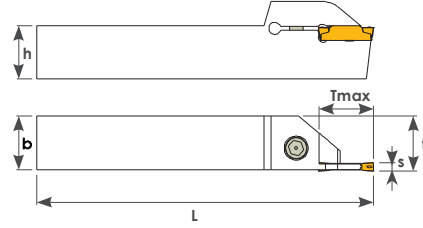

**D10
MGM /L**

Sipariş Kodu Order Code Best.-Nr.	Stok/Stock/Lager	Ürün Kodu Product Code Produkt-Code	Ölçüler (mm) Dimensions(mm) Abmessungen (mm)						Kullanılan Uç Insert WSP	Sıkma Cıvatası Clamp Screw Inbuss-Schraube	Anahtar Allen Key Inbuss-Schlüssel
			h	b	S	Tmax	f	L			
D610	●	2020 2C-L MGM	20	20	2	16	20	125	2C MGM KRLY	M5x20	4 Allen
D612	●	1616 3C-L MGM	16	16	3	18	16	125	3C MGM KRLY		
D614	●	2020 3C-L MGM	20	20	3	18	20	125		4C MGM KRLY	M6x20
D615	●	2525 3C-L MGM	25	25	3	18	25	150	5C MGM KRLY		M5x20
D617	●	2020 4C-L MGM	20	20	4	18	20	125		M6x20	5 Allen
D618	●	2525 4C-L MGM	25	25	4	18	25	150			
D620	●	2525 5C-L MGM	25	25	5	24	25	150			

KRLY ucuna uygundur. / Compatible with KRLY insert. / Kompatible für KRLY WP

**D12
GRP /R**

Sipariş Kodu Order Code Best.-Nr.	Stok/Stock/Lager	Ürün Kodu Product Code Produkt-Code	Ölçüler (mm) Dimensions(mm) Abmessungen (mm)						Kullanılan Uç Insert WSP	Sıkma Cıvatası Clamp Screw Inbuss-Schraube	Anahtar Allen Key Inbuss-Schlüssel
			h	b	S	Tmax	f	L			
D773	●	2020 3C-R GRP	20	20	3	18	20	125	3C GRP ISCR	M5x20	4 Allen
D769	●	2525 3C-R GRP	25	25	3	18	25	150	4C GRP ISCR		
D770	●	2525 4C-R GRP	25	25	4	18	25	150		5C GRP ISCR	M6x20
D772	●	3232 4C-R GRP	32	32	4	18	32	170			
D771	●	2525 5C-R GRP	25	25	5	24	25	150			
D774	●	3232 5C-R GRP	32	32	5	24	32	170			