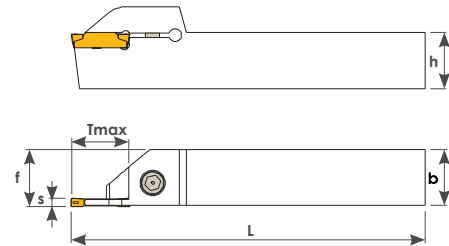

**D10
MGM /R**

Sipariş Kodu Order Code Best.-Nr.	Stok/Stock/Lager	Ürün Kodu Product Code Produkt-Code	Ölçüler (mm) Dimensions(mm) Abmessungen (mm)						Kullanılan Uç Insert WSP	Sıkma Civatası Clamp Screw Inbuss-Schraube	Anahtar Allen Key Inbuss-Schlüssel
			h	b	S	Tmax	f	L			
D960	●	2525 3C-R MGM	25	25	3	25	25	150	3C MGM KRLY	M6x20	5 Allen
D963	●	2525 3C-R MGM	25	25	3	40	25	170			
D961	●	2525 4C-R MGM	25	25	4	25	25	150	4C MGM KRLY	M6x20	5 Allen
D964	●	2525 4C-R MGM	25	25	4	40	25	170			
D962	●	2525 5C-R MGM	25	25	5	40	25	170	5C MGM KRLY		

● Stokta / In Stock / Lager ○ Sınırlı Stok / Limited Stock / Begrenzte Lagerhaltung
KRLY ucuna uygundur. / Compatible with KRLY insert. / Kompatible für KRLY WP