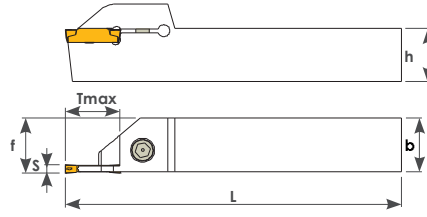

**D10
MGM /R**

Sipariş Kodu Order Code Best.-Nr.	Stok/Stock/Lager	Ürün Kodu Product Code Produkt-Code	Ölçüler (mm) Dimensions(mm) Abmessungen (mm)						Kullanılan Uç Insert WSP	Sıkma Civatası Clamp Screw Inbuss-Schraube	Anahtar Allen Key Inbuss-Schlüssel	
			h	b	S	Tmax	f	L				
D658	●	1212 2C-R MGM	12	12	2	16	12	125	2C MGM KRLY	M5x20	4 Allen	
D660	●	1616 2C-R MGM	16	16	2	16	16	125		M6x20	5 Allen	
D662	●	2020 2C-R MGM	20	20	2	16	20	125		3C MGM KRLY	M5x20	4 Allen
D664	●	2525 2C-R MGM	25	25	2	16	25	150			M6x20	5 Allen
D666	●	3232 2C-R MGM	32	32	2	16	32	170	4C MG M KRLY	M5x20	4 Allen	
D667	●	1212 3C-R MGM	12	12	3	18	12	125		5C MGM KRLY	M5x20	4 Allen
D668	●	1616 3C-R MGM	16	16	3	18	16	125			6C MGM KRLY	M6x20
D670	●	2020 3C-R MGM	20	20	3	18	20	125		M5x20		4 Allen
D672	●	2525 3C-R MGM	25	25	3	18	25	150	5C MGM KRLY	M6x20	5 Allen	
D674	●	3232 3C-R MGM	32	32	3	18	32	170		6C MGM KRLY	M6x20	5 Allen
D675	●	1616 4C-R MGM	16	16	4	18	16	125	5C MGM KRLY		M5x20	4 Allen
D676	●	2020 4C-R MGM	20	20	4	18	20	125		6C MGM KRLY	M6x20	5 Allen
D678	●	2525 4C-R MGM	25	25	4	18	25	150	5C MGM KRLY		M8x20	6 Allen
D680	●	3232 4C-R MGM	32	32	4	18	32	170		6C MGM KRLY	M6x20	5 Allen
D682	●	2020 5C-R MGM	20	20	5	24	20	125	5C MGM KRLY		M5x20	4 Allen
D684	●	2525 5C-R MGM	25	25	5	24	25	150		6C MGM KRLY	M6x20	5 Allen
D686	●	3232 5C-R MGM	32	32	5	24	32	170	6C MGM KRLY		M8x20	6 Allen
D687	●	2525 6C-R MGM	25	25	6	24	25	150		6C MGM KRLY	M6x20	5 Allen