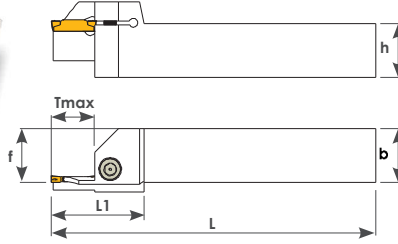

**D10**  
**A TİPİ KRLY**  
Type A KRLY

Sipariş Kodu Order Code Best.-Nr.	Stok/Stock/Lager	Ürün Kodu Product Code Produkt-Code	Ölçüler (mm) Dimensions (mm) Abmessungen (mm)									Kullanılan Uç Insert WSP	Sıkma Civatası Clamp Screw Inbuss-Schraube	Anahtar Allen Key Inbuss-Schlüssel
			Dmin	Dmax	S	Tmax	f	b	h	L	L1			
D780	●	2525 3C-R (50-60)	50	60	3	17	25	25	25	150	42	MGM 3 KRLY	M6x20	5 Allen
D782	●	2525 3C-R (60-80)	60	80	3	17	25	25	25	150	42			
D784	●	2525 3C-R (80-110)	80	110	3	17	25	25	25	150	42			
D785	●	2525 3C-R (110-150)	110	150	3	20	25	25	25	150	42			
D786	●	2525 4C-R (50-60)	50	60	4	17	25	25	25	150	42	MGM 4 KRLY		
D788	●	2525 4C-R (60-80)	60	80	4	17	25	25	25	150	42			
D790	●	2525 4C-R (80-110)	80	110	4	17	25	25	25	150	42			
D791	●	2525 4C-R (110-150)	110	150	4	17	25	25	25	150	42			
D179-1	●	2525 4C (140-600)	140	600	4	17	25	25	25	150	42	MGM 5 KRLY		
D792	●	2525 5C-R (50-60)	50	60	5	20	25	25	25	150	49			
D794	●	2525 5C-R (60-80)	60	80	5	20	25	25	25	150	49			
D796	●	2525 5C-R (80-110)	80	110	5	20	25	25	25	150	49			
D798	●	2525 5C-R (110-150)	110	150	5	20	25	25	25	150	49			
D799	●	2525 5C-R (140-350)	140	350	5	20	25	25	25	150	49			
D799-1	●	25-25 5C-R (350-500)	350	500	5	20	25	25	25	150	49			
D799-2	●	2525 5C-R (140-600)	140	600	5	20	25	25	25	150	49			

● Stokta / In Stock / Lager ○ Sınırlı Stok / Limited Stock / Begrenzte Lagerhaltung  
KRLY ucuna uygundur. / Compatible with KRLY insert. / Kompatible für KRLY WP