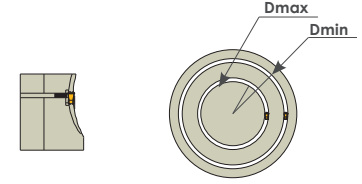

**D10**  
**A TİPİ KRLY**  
Type A KRLY

Sipariş Kodu Order Code Best.-Nr.	Stok/Stock/Lager	Ürün Kodu Product Code Produkt-Code	Ölçüler (mm) Dimensions (mm) Abmessungen (mm)									Kullanılan Uç Insert WSP	Sıkma Civatası Clamp Screw Inbuss-Schraube	Anahtar Allen Key Inbuss-Schlüssel
			Dmin	Dmax	S	Tmax	f	b	h	L	L1			
D780	●	2525 3C-R (50-60)	50	60	3	17	25	25	25	150	42	MGM 3 KRLY	M6x20	5 Allen
D782	●	2525 3C-R (60-80)	60	80	3	17	25	25	25	150	42			
D784	●	2525 3C-R (80-110)	80	110	3	17	25	25	25	150	42			
D785	●	2525 3C-R (110-150)	110	150	3	20	25	25	25	150	42			
D786	●	2525 4C-R (50-60)	50	60	4	17	25	25	25	150	42	MGM 4 KRLY		
D788	●	2525 4C-R (60-80)	60	80	4	17	25	25	25	150	42			
D790	●	2525 4C-R (80-110)	80	110	4	17	25	25	25	150	42			
D791	●	2525 4C-R (110-150)	110	150	4	17	25	25	25	150	42			
D179-1	●	2525 4C (140-600)	140	600	4	17	25	25	25	150	42	MGM 5 KRLY		
D792	●	2525 5C-R (50-60)	50	60	5	20	25	25	25	150	49			
D794	●	2525 5C-R (60-80)	60	80	5	20	25	25	25	150	49			
D796	●	2525 5C-R (80-110)	80	110	5	20	25	25	25	150	49			
D798	●	2525 5C-R (110-150)	110	150	5	20	25	25	25	150	49			
D799	●	2525 5C-R (140-350)	140	350	5	20	25	25	25	150	49			
D799-1	●	25-25 5C-R (350-500)	350	500	5	20	25	25	25	150	49			
D799-2	●	2525 5C-R (140-600)	140	600	5	20	25	25	25	150	49			

● Stokta / In Stock / Lager ○ Sınırlı Stok / Limited Stock / Begrenzte Lagerhaltung  
KRLY ucuna uygundur. / Compatible with KRLY insert. / Kompatible für KRLY WP