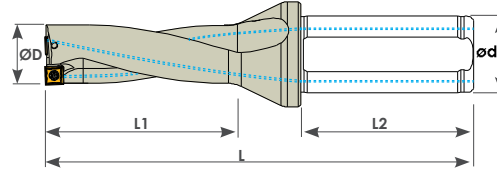

## U12 D3 SPMT

Sipariş Kodu Order Code Best.-Nr.	Stok/Stock/Lager	Ürün Kodu Product Code Produkt-Code	Ölçüler (mm) Dimensions (mm) Abmessungen (mm)						Kullanılan Uç Insert WSP	Sıkma Civatası Clamp Screw Torx-Schraube	Anahtar Torx Key Torx-Schlüssel
			D	d	d1	L	L1	L2			
U004	●	D3 13 SPMT 05	13	20	25	107	39	50	SPMT 0502 KRLY	TC 058 M2x4,2	T6
U006	●	D3 14 SPMT 05	14	20	25	110	42	50			
U008	●	D3 15 SPMT 05	15	20	25	114	45	50			
U010	●	D3 16 SPMT 06	16	25	34	124	48	56	SPMT 0602 KRLY	TC 059 M2,2	T7
U012	●	D3 17 SPMT 06	17	25	34	127	51	56			
U014	●	D3 18 SPMT 06	18	25	34	131	54	56			
U016	●	D3 19 SPMT 06	19	25	34	134	57	56	SPMT 07T3 KRLY	TC 063 M2,5x7	T8
U018	●	D3 20 SPMT 07	20	25	34	139	60	56			
U020	●	D3 21 SPMT 07	21	25	34	142	63	56			
U022	●	D3 22 SPMT 07	22	25	34	145	66	56			

● Stokta / In Stock / Lager ○ Sınırlı Stok / Limited Stock / Begrenzte Lagerhaltung  
KRLY ucuna uygundur. / Compatible with KRLY insert. / Kompatible für KRLY WP