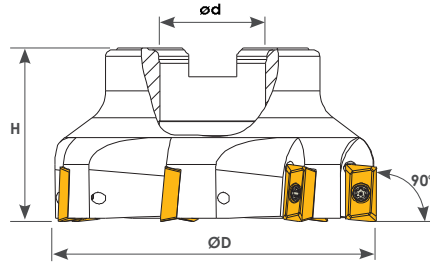

## T32 90° APKT 1604

Ölçüler (mm) Dimensions(mm) Abmessungen (mm)		APKT 1604	
L	S		
16,40	4,76		

Sipariş Kodu Order Code Best.-Nr.	Stok/Stock/Lager	Ürün Kodu Product Code Produkt-Code	Ölçüler (mm) Dimensions(mm) Abmessungen (mm)				Kullanılan Uç Insert WSP	Sıkma Cıvatası Clamp Screw Torx-Schraube	Anahtar Torx Key Torx-Schlüssel
			ØD	ød	Z	H			
T180	●	D040-16 Z03 AP--16	40	16	3	45	 AP --1604 KRLY	 TC 074 M4x10	 T15
T181	●	D040-16 Z04 AP--16	40	16	4	45			
T182	●	D050-22 Z04 AP--16	50	22	4	45			
T183	●	D050-22 Z05 AP--16	50	22	5	45			
T184	●	D063-22 Z05 AP--16	63	22	5	45			
T185	●	D063-22 Z06 AP--16	63	22	6	45			
T186	●	D080-27 Z06 AP--16	80	27	6	52			
T187	●	D080-27 Z07 AP--16	80	27	7	52			
T188	●	D100-32 Z07 AP--16	100	32	7	52			
T189	●	D100-32 Z08 AP--16	100	32	8	52			
T190	●	D125-40 Z09 AP--16	125	40	9	62			
T192	●	D160-40 Z10 AP--16	160	40	10	62			
T193	●	D200-60 Z12 AP--16	200	60	12	62			
T195	●	D300-60 Z15 AP--16	300	60	15	62			

## T34 90° APKT 1003

Ölçüler (mm) Dimensions(mm) Abmessungen (mm)		APKT 1003	
L	S		
10,5	3,18		

Sipariş Kodu Order Code Best.-Nr.	Stok/Stock/Lager	Ürün Kodu Product Code Produkt-Code	Ölçüler (mm) Dimensions(mm) Abmessungen (mm)				Kullanılan Uç Insert WSP	Sıkma Cıvatası Clamp Screw Torx-Schraube	Anahtar Torx Key Torx-Schlüssel
			ØD	ød	Z	H			
T176	●	D040-16 Z05 AP--10	40	16	5	40	 AP --1003 KRLY	 TC 063 M2,5x7	 T8
T177	●	D050-22 Z06 AP--10	50	22	6	40			
T178	●	D063-22 Z07 AP--10	63	22	7	40			
T179	●	D080-27 Z08 AP--10	80	27	8	50			