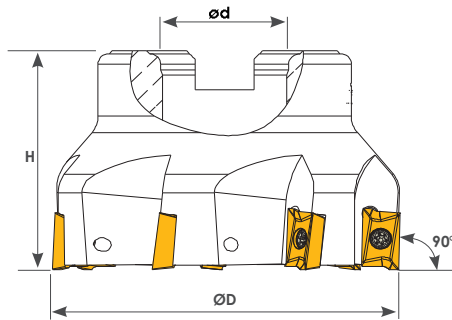

## T32 90° APKT 1604

Ölçüler (mm) Dimensions(mm) Abmessungen (mm)		APKT 1604	
L	S		
16,40	4,76		

Sipariş Kodu Order Code Best.-Nr.	Stok/Stock/Lager	Ürün Kodu Product Code Produkt-Code	Ölçüler (mm) Dimensions(mm) Abmessungen (mm)				Kullanılan Uç Insert WSP	Sıkma Cıvatası Clamp Screw Torx-Schraube	Anahtar Torx Key Torx-Schlüssel
			ØD	ød	Z	H			
T180	●	D040-16 Z03 AP--16	40	16	3	45	 AP --1604 KRLY	 TC 074 M4x10	 T15
T181	●	D040-16 Z04 AP--16	40	16	4	45			
T182	●	D050-22 Z04 AP--16	50	22	4	45			
T183	●	D050-22 Z05 AP--16	50	22	5	45			
T184	●	D063-22 Z05 AP--16	63	22	5	45			
T185	●	D063-22 Z06 AP--16	63	22	6	45			
T186	●	D080-27 Z06 AP--16	80	27	6	52			
T187	●	D080-27 Z07 AP--16	80	27	7	52			
T188	●	D100-32 Z07 AP--16	100	32	7	52			
T189	●	D100-32 Z08 AP--16	100	32	8	52			
T190	●	D125-40 Z09 AP--16	125	40	9	62			
T192	●	D160-40 Z10 AP--16	160	40	10	62			
T193	●	D200-60 Z12 AP--16	200	60	12	62			
T195	●	D300-60 Z15 AP--16	300	60	15	62			

## T34 90° APKT 1003

Ölçüler (mm) Dimensions(mm) Abmessungen (mm)		APKT 1003	
L	S		
10,5	3,18		

Sipariş Kodu Order Code Best.-Nr.	Stok/Stock/Lager	Ürün Kodu Product Code Produkt-Code	Ölçüler (mm) Dimensions(mm) Abmessungen (mm)				Kullanılan Uç Insert WSP	Sıkma Cıvatası Clamp Screw Torx-Schraube	Anahtar Torx Key Torx-Schlüssel
			ØD	ød	Z	H			
T176	●	D040-16 Z05 AP--10	40	16	5	40	 AP --1003 KRLY	 TC 063 M2,5x7	 T8
T177	●	D050-22 Z06 AP--10	50	22	6	40			
T178	●	D063-22 Z07 AP--10	63	22	7	40			
T179	●	D080-27 Z08 AP--10	80	27	8	50			