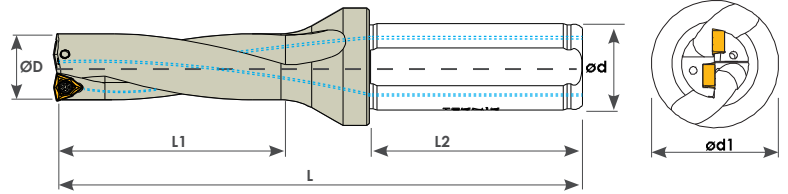

U9 D5 WCMX

Sipariş Kodu Order Code Best.-Nr.	Stok/Stock/Lager	Ürün Kodu Product Code Produkt-Code	Ölçüler (mm) Dimensions(mm) Abmessungen (mm)						Kullanılan Uç Insert WSP	Sıkma Cıvatası Clamp Screw Torx-Schraube	Anahtar Torx Key Torx-Schlüssel
			D	d	d1	L	L1	L2			
U776	○	D5 16 WCMX 03	16	25	34	156	80	56	WCMX 0302 KRLY	TC 060 M2,5x5,5	T8
U777	○	D5 17 WCMX 03	17	25	34	161	85	56			
U778	○	D5 18 WCMX 03	18	25	34	167	90	56			
U779	○	D5 19 WCMX 03	19	25	34	172	95	56	WCMX 0402 KRLY	TC 063 M2,5x7	
U780	○	D5 20 WCMX 04	20	25	34	179	100	56			
U781	○	D5 21 WCMX 04	21	25	34	184	105	56			
U782	○	D5 22 WCMX 04	22	25	34	190	110	56	WCMX 0503 KRLY	TC 065 M3x7	
U783	○	D5 23 WCMX 04	23	25	34	196	115	56			
U784	○	D5 24 WCMX 05	24	25	34	202	120	56			
U785	○	D5 25 WCMX 05	25	25	34	208	125	56	WCMX 06T3 KRLY	TC 067 M3,5x9	
U786	○	D5 26 WCMX 05	26	25	34	213	130	56			
U787	○	D5 27 WCMX 05	27	25	34	218	135	56			
U788	○	D5 28 WCMX 05	28	25	34	224	140	56	WCMX 06T3 KRLY	TC 067 M3,5x9	
U789	○	D5 29 WCMX 05	29	25	34	229	145	56			
U790	○	D5 30 WCMX 06	30	32	44	241	150	58			
U791	○	D5 31 WCMX 06	31	32	44	246	155	58	WCMX 06T3 KRLY	TC 067 M3,5x9	
U792	○	D5 32 WCMX 06	32	32	44	252	160	58			
U793	○	D5 33 WCMX 06	33	32	44	258	165	58			
U794	○	D5 34 WCMX 06	34	32	44	263	170	58	WCMX 06T3 KRLY	TC 067 M3,5x9	
U795	○	D5 35 WCMX 06	35	32	44	269	175	58			
U796	○	D5 36 WCMX 06	36	32	44	275	180	58			
U797	○	D5 37 WCMX 06	37	32	44	281	185	58	WCMX 06T3 KRLY	TC 067 M3,5x9	
U798	○	D5 38 WCMX 06	38	32	44	287	190	58			
U799	○	D5 39 WCMX 06	39	32	44	292	195	58			
U800	○	D5 40 WCMX 06	40	32	44	298	200	58	WCMX 06T3 KRLY	TC 067 M3,5x9	T15

● Stokta / In Stock / Lager ○ Sınırlı Stok / Limited Stock / Begrenzte Lagerhaltung
KRLY ucuna uygundur. / Compatible with KRLY insert. / Kompatible für KRLY WP