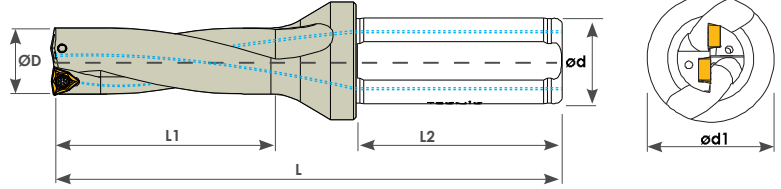

U9  
D4 WCMX

Sipariş Kodu Order Code Best.-Nr.	Stok/Stock/Lager	Ürün Kodu Product Code Produkt-Code	Ölçüler (mm) Dimensions(mm) Abmessungen (mm)						Kullanılan Uç Insert WSP	Sıkma Cıvatası Clamp Screw Torx-Schraube	Anahtar Torx Key Torx-Schlüssel
			D	d	d1	L	L1	L2			
U600	●	D4 16 WCMX 03	16	25	34	140	64	56	WCMX 0302 KRLY	TC 060 M2,5x5,5-60	T8
U602	●	D4 17 WCMX 03	17	25	34	144	68	56			
U604	●	D4 18 WCMX 03	18	25	34	149	72	56			
U606	●	D4 19 WCMX 03	19	25	34	153	76	56	WCMX 0402 KRLY	TC 063 M2,5x7	
U608	●	D4 20 WCMX 04	20	25	34	159	80	56			
U610	●	D4 21 WCMX 04	21	25	34	163	84	56			
U612	●	D4 22 WCMX 04	22	25	34	167	88	56	WCMX 0503 KRLY	TC 065 M3x7	
U614	●	D4 23 WCMX 04	23	25	34	173	92	56			
U616	●	D4 24 WCMX 05	24	25	34	178	96	56			
U618	●	D4 25 WCMX 05	25	25	34	183	100	56	WCMX 06T3 KRLY	TC 067 M3,5x9	
U620	●	D4 26 WCMX 05	26	25	34	187	104	56			
U622	●	D4 27 WCMX 05	27	25	34	191	108	56			
U624	●	D4 28 WCMX 05	28	25	34	196	112	56			
U626	●	D4 29 WCMX 05	29	25	34	200	116	56			
U628	●	D4 30 WCMX 06	30	32	44	211	120	58			
U631	●	D4 31 WCMX 06	31	32	44	216	124	58			
U632	●	D4 32 WCMX 06	32	32	44	220	128	58			
U633	●	D4 33 WCMX 06	33	32	44	225	132	58			
U634	●	D4 34 WCMX 06	34	32	44	229	136	58			
U635	●	D4 35 WCMX 06	35	32	44	234	140	58			
U636	●	D4 36 WCMX 06	36	32	44	239	144	58			
U637	●	D4 37 WCMX 06	37	32	44	244	148	58			
U638	●	D4 38 WCMX 06	38	32	44	249	152	58			
U639	●	D4 39 WCMX 06	39	32	44	253	156	58			
U640	●	D4 40 WCMX 06	40	32	44	258	160	58			

● Stokta / In Stock / Lager ○ Sınırlı Stok / Limited Stock / Begrenzte Lagerhaltung  
KRLY ucuna uygundur. / Compatible with KRLY insert. / Kompatible für KRLY WP