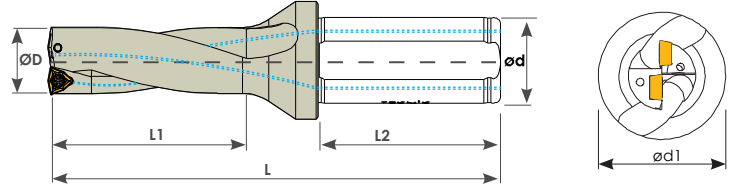

U9  
D3 WCMX

Sipariş Kodu Order Code Best.-Nr.	Stok/Stock/Lager	Ürün Kodu Product Code Produkt-Code	Ölçüler (mm) Dimensions (mm) Abmessungen (mm)						Kullanılan Uç Insert WSP	Sıkma Cıvatası Clamp Screw Torx-Schraube	Anahtar Torx Key Torx-Schlüssel
			D	d	d1	L	L1	L2			
U170	●	D3 30 WCMX 06	30	32	44	181	90	58	WCMX 06T3 KRLY	TC 067 M3,5x9	T15
U171	●	D3 30,5 WCMX 06	30,5	32	44	181	90	58			
U172	●	D3 31 WCMX 06	31	32	44	185	93	58			
U174	●	D3 32 WCMX 06	32	32	44	188	96	58			
U176	●	D3 33 WCMX 06	33	32	44	192	99	58			
U178	●	D3 34 WCMX 06	34	32	44	195	102	58			
U179	●	D3 35 WCMX 06	35	32	44	199	105	58			
U180	●	D3 36 WCMX 06	36	32	44	203	108	58			
U181	●	D3 37 WCMX 06	37	32	44	207	111	58			
U182	●	D3 38 WCMX 06	38	32	44	211	114	58			
U183	●	D3 39 WCMX 06	39	32	44	214	117	58			
U184	●	D3 40 WCMX 06	40	32	44	218	120	58			
U186	●	D3 41 WCMX 06	41	32	49	232	123	58			
U188	●	D3 42 WCMX 06	42	32	49	235	126	58			
U190	●	D3 43 WCMX 06	43	32	49	239	129	58			
U192	●	D3 44 WCMX 06	44	32	49	242	132	58			
U194	●	D3 45 WCMX 06	45	32	49	247	135	58			
U196	●	D3 46 WCMX 08	46	40	59	251	138	68	WCMX 0804 KRLY	TC 068 M3,5x11	T15
U198	●	D3 47 WCMX 08	47	40	59	254	141	68			
U200	●	D3 48 WCMX 08	48	40	59	258	144	68			
U201	●	D3 49 WCMX 08	49	40	59	261	147	68			
U202	●	D3 50 WCMX 08	50	40	59	265	150	68			
U203	●	D3 51 WCMX 08	51	40	59	268	153	68			
U205	●	D3 52 WCMX 08	52	40	59	271	156	68			
U207	●	D3 53 WCMX 08	53	40	59	274	159	68			
U209	●	D3 54 WCMX 08	54	40	59	277	162	68			
U211	●	D3 55 WCMX 08	55	40	59	280	165	68			

● Stokta / In Stock / Lager ○ Sınırlı Stok / Limited Stock / Begrenzte Lagerhaltung  
KRLY ucuna uygundur. / Compatible with KRLY insert. / Kompatible für KRLY WP