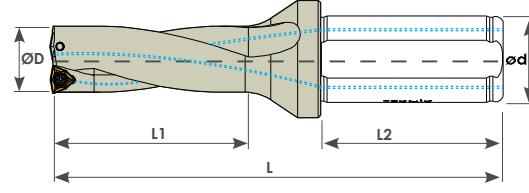

U9
D3 WCMX

Sipariş Kodu Order Code Best.-Nr.	Stok/Stock/Lager	Ürün Kodu Product Code Produkt-Code	Ölçüler (mm) Dimensions(mm) Abmessungen (mm)						Kullanılan Uç Insert WSP	Sıkma Cıvatası Clamp Screw Torx-Schraube	Anahtar Torx Key Torx-Schlüssel
			D	d	d1	L	L1	L2			
U143	●	D3 16 WCMX 03	16	25	34	124	48	56	WCMX 0302 KRLY	TC 060 M2,5x5,5	T8
U143-1	●	D3 16,5 WCMX 03	16,5	25	34	124	48	56			
U144	●	D3 17 WCMX 03	17	25	34	127	51	56			
U145	●	D3 17,5 WCMX 03	17,5	25	34	127	51	56			
U146	●	D3 18 WCMX 03	18	25	34	131	54	56			
U147	●	D3 18,5 WCMX 03	18,5	25	34	131	54	56			
U148	●	D3 19 WCMX 03	19	25	34	134	57	56			
U149	●	D3 19,5 WCMX 03	19,5	25	34	134	57	56			
U150	●	D3 20 WCMX 04	20	25	34	139	60	56			
U151	●	D3 20,5 WCMX 04	20,5	25	34	139	60	56			
U152	●	D3 21 WCMX 04	21	25	34	142	63	56			
U153	●	D3 21,5 WCMX 04	21,5	25	34	142	63	56			
U154	●	D3 22 WCMX 04	22	25	34	145	66	56			
U155	●	D3 22,5 WCMX 04	22,5	25	34	145	66	56			
U156	●	D3 23 WCMX 04	23	25	34	150	69	56			
U157	●	D3 23,5 WCMX 04	23,5	25	34	150	69	56	WCMX 0503 KRLY	TC 065 M3x7	
U158	●	D3 24 WCMX 05	24	25	34	154	72	56			
U159	●	D3 24,5 WCMX 05	24,5	25	34	154	72	56			
U160	●	D3 25 WCMX 05	25	25	34	158	75	56			
U161	●	D3 25,5 WCMX 05	25,5	25	34	158	75	56			
U162	●	D3 26 WCMX 05	26	25	34	161	78	56			
U163	●	D3 26,5 WCMX 05	26,5	25	34	161	78	56			
U164	●	D3 27 WCMX 05	27	25	34	164	81	56			
U165	●	D3 27,5 WCMX 05	27,5	25	34	164	81	56			
U166	●	D3 28 WCMX 05	28	25	34	168	84	56			
U167	●	D3 28,5 WCMX 05	28,5	25	34	168	84	56			
U168	●	D3 29 WCMX 05	29	25	34	171	87	56			
U169	●	D3 29,5 WCMX 05	29,5	25	34	171	87	56			

● Stokta / In Stock / Lager ○ Sınırlı Stok / Limited Stock / Begrenzte Lagerhaltung
KRLY ucuna uygundur. / Compatible with KRLY insert. / Kompatible für KRLY WP