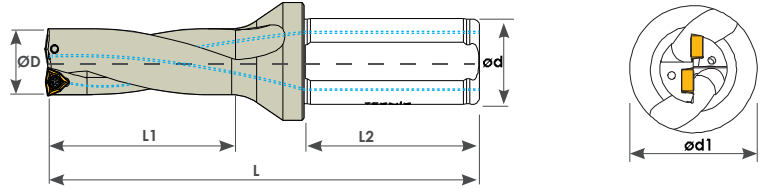

U9 D2 WCMX

Sipariş Kodu Order Code Best.-Nr.	Stok/Stock/Lager	Ürün Kodu Product Code Produkt-Code	Ölçüler (mm) Dimensions(mm) Abmessungen (mm)						Kullanılan Uç Insert WSP	Sıkma Cıvatası Clamp Screw Torx-Schraube	Anahtar Torx Key Torx-Schlüssel
			D	d	d1	L	L1	L2			
U104	●	D2 16 WCMX 03	16	25	34	108	32	56	WCMX 0302 KRLY	TC 060 M2,5x5,5	T8
U105	●	D2 17 WCMX 03	17	25	34	110	34	56			
U106	●	D2 18 WCMX 03	18	25	34	113	36	56			
U107	●	D2 19 WCMX 03	19	25	34	115	38	56	WCMX 0402 KRLY	TC 063 M2,5x7	
U108	●	D2 20 WCMX 04	20	25	34	119	40	56			
U110	●	D2 21 WCMX 04	21	25	34	121	42	56			
U112	●	D2 22 WCMX 04	22	25	34	123	44	56	WCMX 0503 KRLY	TC 065 M3x7	
U114	●	D2 23 WCMX 04	23	25	34	127	46	56			
U116	●	D2 24 WCMX 05	24	25	34	130	48	56			
U118	●	D2 25 WCMX 05	25	25	34	133	50	56	WCMX 06T3 KRLY	TC 067 M3,5x9	
U120	●	D2 26 WCMX 05	26	25	34	135	52	56			
U122	●	D2 27 WCMX 05	27	25	34	137	54	56			
U124	●	D2 28 WCMX 05	28	25	34	140	56	56	WCMX 06T3 KRLY	TC 067 M3,5x9	
U126	●	D2 29 WCMX 05	29	25	34	142	58	56			
U128	●	D2 30 WCMX 06	30	32	44	151	60	58			
U130	●	D2 31 WCMX 06	31	32	44	154	62	58	WCMX 06T3 KRLY	TC 067 M3,5x9	
U132	●	D2 32 WCMX 06	32	32	44	156	64	58			
U134	●	D2 33 WCMX 06	33	32	44	159	66	58			
U136	●	D2 34 WCMX 06	34	32	44	161	68	58	WCMX 06T3 KRLY	TC 067 M3,5x9	
U137	●	D2 35 WCMX 06	35	32	44	164	70	58			
U138	●	D2 36 WCMX 06	36	32	44	167	72	58			
U139	●	D2 37 WCMX 06	37	32	44	170	74	58	WCMX 06T3 KRLY	TC 067 M3,5x9	
U140	●	D2 38 WCMX 06	38	32	44	173	76	58			
U141	●	D2 39 WCMX 06	39	32	44	175	78	58			
U142	●	D2 40 WCMX 06	40	32	44	178	80	58	WCMX 06T3 KRLY	TC 067 M3,5x9	

● Stokta / In Stock / Lager ○ Sınırlı Stok / Limited Stock / Begrenzte Lagerhaltung
KRLY ucuna uygundur. / Compatible with KRLY insert. / Kompatible für KRLY WP